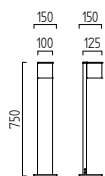

SIRI 44

LIGHT IS OUTSIDE®

SIRI 44

LED IP54

massiv aluminium
solid aluminium

LED 6 W, ca. 3000 K, 540 Lumen

Farbe mattweiß / colour white mat

A19802.07

Farbe silbergrau / colour silver grey

A19802.46

Farbe mattschwarz / colour black mat

A19802.98

Lichtaustritt stufenlos verstellbar
Auf Anfrage dimmbar möglich

Light beam infinitely adjustable
Dimmable on request