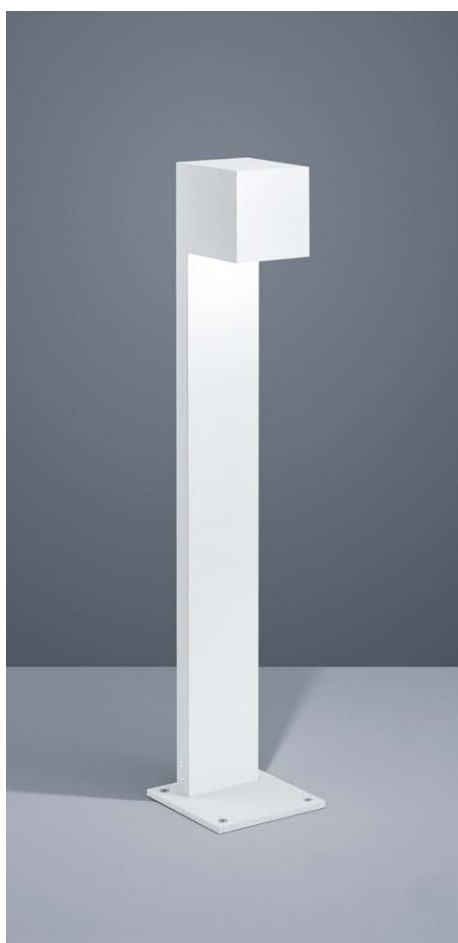

SIRI 44

LIGHT IS OUTSIDE®

SIRI 44

LED IP54

massiv aluminium
solid aluminium

LED 6 W, ca. 3000 K, 540 Lumen

Farbe mattweiß / colour white mat

A19802.07

Farbe silbergrau / colour silver grey

A19802.46

Farbe mattschwarz / colour black mat

A19802.98

Lichtaustritt stufenlos verstellbar
Auf Anfrage dimmbar möglich

Light beam infinitely adjustable
Dimmable on request