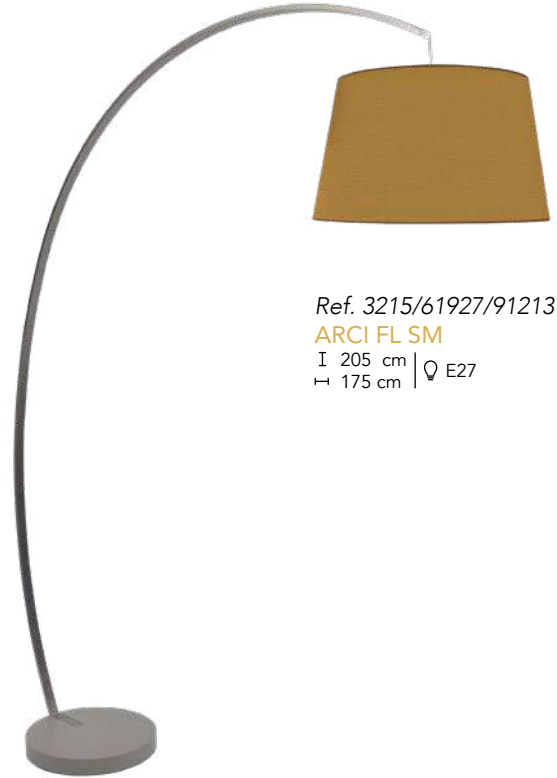

Ref. 3215/61927/91213
ARCI FL SM
I 205 cm | Q E27
H 175 cm

*Replace the XX of the reference 3215/619XX/91213 with the number of the desired fabric:
*Remplacez le XX de la référence 3215/619XX/91213 par le numéro de tissu souhaité: