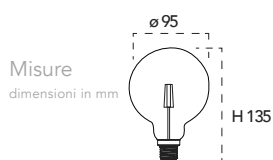

Lampadina a Led **8W, 240V**

Attacco

NDLS

Energy Label	Codice	EAN	Watt	CRI	Lumen	Angolo	Kelvin	Lifetime	On/off	Volt	inner	master
	LUXA-E27G95-8C	8031414861712	8W	80	1055	300°	2700K	15000h	7500	240V	1	20
	LUXA-E27G95-8F	8031414861729	8W	80	1055	300°	6500K	15000h	7500	240V	1	20
	LUXA-E27G95-8M	8031414861736	8W	80	1055	300°	4000K	15000h	7500	240V	1	20