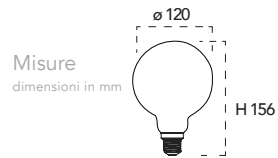

Lampadina a Led **18W, 240V**

NDLS