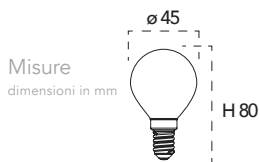

Lampadina a Led **4W, 240V**

Attacco

NDLS

Energy Label	Codice	EAN	Watt	CRI	Lumen	Angolo	Kelvin	Lifetime	On/off	Volt	inner	master
	LUXA-B-E14G-4C	8031414861835	4W	80	400	300°	2700K	15000h	7500	240V	10	100
	LUXA-B-E14G-4F	8031414861804	4W	80	400	300°	6500K	15000h	7500	240V	10	100
	LUXA-B-E14G-4M	8031414861811	4W	80	400	300°	4000K	15000h	7500	240V	10	100