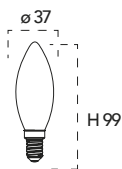

iNTEC[®]
LIGHT
BULBS COLLECTION

BULBS COLLECTION

iNTEC[®]
LIGHT

Lampadina a Led **6W, 240V**

Misure
dimensioni in mm

Attacco

NDLS

Energy Label	Codice	EAN	Watt	CRI	Lumen	Angolo	Kelvin	Lifetime	On/off	Volt	inner	master
	KLASSIC-E14C-6H	8031414904211	6W	80	510	180°	2700K	15000h	7.500	240V	10	100
	KLASSIC-E14C-6C	8031440364188	6W	80	510	180°	3000K	15000h	7.500	240V	10	100
	KLASSIC-E14C-6F	8031440364423	6W	80	510	180°	6500K	15000h	7.500	240V	10	100
	KLASSIC-E14C-6M	8031440364393	6W	80	510	180°	4000K	15000h	7.500	240V	10	100

Lampadina a Led **8W, 240V**

Misure
dimensioni in mm

Attacco

NDLS

Energy Label	Codice	EAN	Watt	CRI	Lumen	Angolo	Kelvin	Lifetime	On/off	Volt	inner	master
	KLASSIC-E14C-8C	8031414865703	8W	80	720	160°	3000K	15000h	7.500	240V	10	100
	KLASSIC-E14C-8F	8031414865673	8W	80	720	160°	6500K	15000h	7.500	240V	10	100
	KLASSIC-E14C-8M	8031414865680	8W	80	720	160°	4000K	15000h	7.500	240V	10	100

Lampadina a Led **6W, 240V**

Misure
dimensioni in mm

Attacco

NDLS

Energy Label	Codice	EAN	Watt	CRI	Lumen	Angolo	Kelvin	Lifetime	On/off	Volt	inner	master
	KLASSIC-E14C-6H-DIM	8031414904228	6W	80	510	160°	2700K	15000h	7.500	240V	10	100
	KLASSIC-E14C-6C-DIM	8031414865710	6W	80	510	160°	3000K	15000h	7.500	240V	10	100
	KLASSIC-E14C-6F-DIM	8031414865727	6W	80	510	160°	5000k	15000h	7.500	240V	10	100
	KLASSIC-E14C-6M-DIM	8031414865697	6W	80	510	160°	4000K	15000h	7.500	240V	10	100

Lampadina a Led **6W, 240V**

Misure
dimensioni in mm

Attacco

NDLS

Energy Label	Codice	EAN	Watt	CRI	Lumen	Angolo	Kelvin	Lifetime	On/off	Volt	inner	master
	KLASSIC-E14G-6H	8031414904235	6W	80	520	160°	2700K	15000h	7.500	240V	10	100
	KLASSIC-E14G-6C	8031440364409	6W	80	520	160°	3000K	15000h	7.500	240V	10	100
	KLASSIC-E14G-6F	8031440364379	6W	80	520	160°	6500K	15000h	7.500	240V	10	100
	KLASSIC-E14G-6M	8031440364386	6W	80	520	160°	4000K	15000h	7.500	240V	10	100