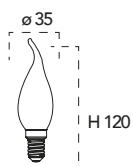

Misure
dimensioni in mm

Attacco