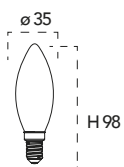

Misure
dimensioni in mm

Attacco