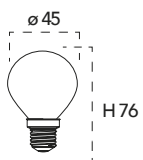

Misure
dimensioni in mm

Attacco