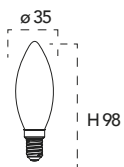

Lampadina a Led 6W, 240V

Misure
dimensioni in mm

Attacco

NDLS

Energy Label	Codice	EAN	Watt	CRI	Lumen	Angolo	Kelvin	Lifetime	On/off	Volt	inner	master
	LUXA-B-E14C-6C	8031414873753	6W	80	680	300°	2700K	15000h	7500	240V	10	100
	LUXA-B-E14C-6F	8031414873760	6W	80	680	300°	6500K	15000h	7500	240V	10	100
	LUXA-B-E14C-6M	8031414873739	6W	80	680	300°	4000K	15000h	7500	240V	10	100