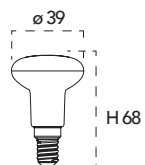

Lampadina a Led 4W, 240V

Misure
dimensioni in mm

Attacco

NDLS

Energy Label	Codice	EAN	Watt	CRI	Lumen	Angolo	Kelvin	Lifetime	On/off	Volt	inner	master
	KLASSIC-R39-E14	8031414865994	4W	80	320	120°	3000K	25000h	12500	240V	10	100
	KLASSIC-R39-E14M	8031414873036	4W	80	320	120°	4000K	25000h	12500	240V	10	100