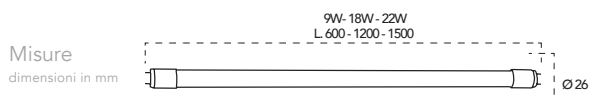

Attacco

NDLS

Energy Label	Codice	EAN	Watt	CRI	Lumen	Angolo	Kelvin	Lifetime	On/off	Volt	inner	master
	I-LUMYA-T8HL-9W	8031414890750	9W	80	1350	300°	4000K	15000h	7500	240V	1	20
	I-LUMYA-T8HL-18W	8031414890736	18W	80	2700	300°	4000K	15000h	7500	240V	1	20
	I-LUMYA-T8HL-25W	8031414890743	22W	80	3300	300°	4000K	15000h	7500	240V	1	20
	I-LUMYA-T8HL-F-9W	8031414890781	9W	80	1350	300°	6500K	15000h	7500	240V	1	20
	I-LUMYA-T8HL-F-18W	8031414890767	18W	80	2700	300°	6500K	15000h	7500	240V	1	20
	I-LUMYA-T8HL-F-25W	8031414890774	22W	80	3300	300°	6500K	15000h	7500	240V	1	20