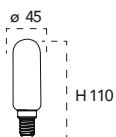

Misure
dimensioni in mm

Attacco