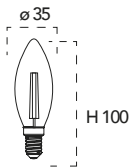

Lampadina a Led 4W, 240V

Misure
dimensioni in mm

Attacco

NDLS

Energy Label	Codice	EAN	Watt	CRI	Lumen	Angolo	Kelvin	Lifetime	On/off	Volt	inner	master
	LUXA-E14C-4C	8031414861309	4W	80	470	300°	2700K	15000h	7500	240V	10	100
	LUXA-E14C-4F	8031414861583	4W	80	470	300°	6500K	15000h	7500	240V	10	100
	LUXA-E14C-4M	8031414861606	4W	80	470	300°	4000K	15000h	7500	240V	10	100

Lampadina a Led 6W, 240V

Misure
dimensioni in mm

Attacco

NDLS

Energy Label	Codice	EAN	Watt	CRI	Lumen	Angolo	Kelvin	Lifetime	On/off	Volt	inner	master
	LUXA-E14C-6C	8031414874019	6W	80	806	300°	2700K	15000h	7500	240V	10	100
	LUXA-E14C-6F	8031414874026	6W	80	806	300°	6500K	15000h	7500	240V	10	100
	LUXA-E14C-6M	8031414874033	6W	80	806	300°	4000K	15000h	7500	240V	10	100

Lampadina a Led 4W, 240V

Misure
dimensioni in mm

Attacco

NDLS

Energy Label	Codice	EAN	Watt	CRI	Lumen	Angolo	Kelvin	Lifetime	On/off	Volt	inner	master
	LUXA-E14C-4M-DIM	8031414866250	4W	80	400	300°	4000K	15000h	7500	240V	10	100

Lampadina a Led 4W, 240V KIT 3

Misure
dimensioni in mm

Attacco

NDLS

Energy Label	Codice	EAN	Watt	CRI	Lumen	Angolo	Kelvin	Lifetime	On/off	Volt	inner	master
	LUXA-E14C-4C-KIT	8031414865833	4W	80	470	300°	2700K	15000h	7500	240V	1	30
	LUXA-E14C-4F-KIT	8031414865840	4W	80	470	300°	6500K	15000h	7500	240V	1	30
	LUXA-E14C-4M-KIT	8031414865819	4W	80	470	300°	4000K	15000h	7500	240V	1	30