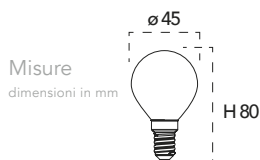

Lampadina a Led **6W, 240V KIT 3**

Attacco

NDLS

Energy Label	Codice	EAN	Watt	CRI	Lumen	Angolo	Kelvin	Lifetime	Volt	Volt	inner	master
	KLASSIC-E14G-6C-KIT	8031440364805	6W	80	520	160°	3000K	25000h	12500	240V	1	20
	KLASSIC-E14G-6F-KIT	8031440364782	6W	80	520	160°	6500K	25000h	12500	240V	1	20
	KLASSIC-E14G-6M-KIT	8031440364812	6W	80	520	160°	4000K	25000h	12500	240V	1	20