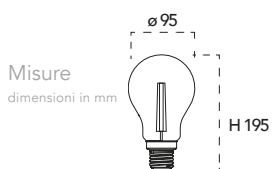

Lampadina a Led 30W, 240V

Attacco

NDLS

Energy Label	Codice	EAN	Watt	CRI	Lumen	Angolo	Kelvin	Lifetime	On/off	Volt	inner	master
	LUXA-E27-30C	8031414891658	30W	80	4500	300°	2700K	15000h	7500	240V	1	20
	LUXA-E27-30F	8031414891665	30W	80	4500	300°	6500K	15000h	7500	240V	1	20
	LUXA-E27-30M	8031414891672	30W	80	4500	300°	4000K	15000h	7500	240V	1	20