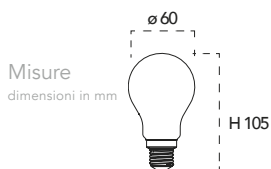

Lampadina a Led **8W, 240V**

Attacco

NDLS

Energy Label	Codice	EAN	Watt	CRI	Lumen	Angolo	Kelvin	Lifetime	On/off	Volt	inner	master
	LUXA-B-E27-8C	8031414861781	8W	80	950	300°	2700K	15000h	7500	240V	10	100
	LUXA-B-E27-8F	8031414861798	8W	80	950	300°	6500K	15000h	7500	240V	10	100
	LUXA-B-E27-8M	8031414861767	8W	80	950	300°	4000K	15000h	7500	240V	10	100