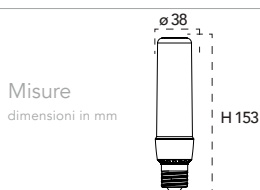

Lampadina a Led **8W, 240V**

Attacco

NDLS

Energy Label	Codice	EAN	Watt	CRI	Lumen	Angolo	Kelvin	Lifetime	On/off	Volt	inner	master
	KLASSIC-E27-T7-9C	8031414917822	8W	80	870	300°	3000K	25000h	12500	240V	10	100
	KLASSIC-E27-T7-9M	8031414917839	8W	80	870	300°	4000K	25000h	12500	240V	10	100