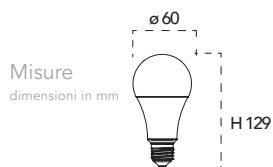

Lampadina a Led **19 W, 240V**