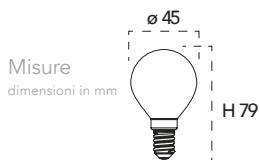

Attacco

NDLS

Energy Label	Codice	EAN	Watt	CRI	Lumen	Angolo	Kelvin	Lifetime	On/off	Volt	inner	master
	KLASSIC-E14G-5C-KIT20	8031414900169	4,9W	80	470	300°	3000K	15000h	7500	240V	1	6
	KLASSIC-E14G-5M-KIT20	8031414900176	4,9W	80	470	300°	4000K	15000h	7500	240V	1	6