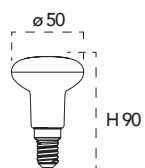

Misure
dimensioni in mm

Attacco