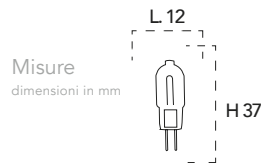

Lampadina a Led 1,5W 12V AC/DC

Attacco

NDLS

Energy Label	Codice	EAN	Watt	CRI	Lumen	Angolo	Kelvin	Lifetime	On/off	Volt	inner	master
	KLASSIC-G4-1,5C	8031414866168	1,5W	80	120	360°	3000K	25000h	12500	12V	50	200
	KLASSIC-G4-1,5M	8031414866137	1,5W	80	120	360°	4000K	25000h	12500	12V	50	200