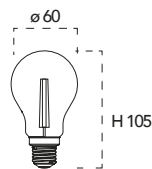

Misure
dimensioni in mm

Attacco