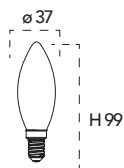

Lampadina a Led **8W, 240V**

Misure
dimensioni in mm

Attacco

NDLS

Energy Label	Codice	EAN	Watt	CRI	Lumen	Angolo	Kelvin	Lifetime	On/off	Volt	inner	master
	KLASSIC-E14C-8C	8031414865703	8W	80	720	160°	3000K	15000h	7.500	240V	10	100
	KLASSIC-E14C-8F	8031414865673	8W	80	720	160°	6500K	15000h	7.500	240V	10	100
	KLASSIC-E14C-8M	8031414865680	8W	80	720	160°	4000K	15000h	7.500	240V	10	100

Lampadina a Led **6W, 240V**

Misure
dimensioni in mm

Attacco

NDLS

Energy Label	Codice	EAN	Watt	CRI	Lumen	Angolo	Kelvin	Lifetime	On/off	Volt	inner	master
	KLASSIC-E14C-6H-DIM	8031414904228	6W	80	510	160°	2700K	15000h	7.500	240V	10	100
	KLASSIC-E14C-6C-DIM	8031414865710	6W	80	510	160°	3000K	15000h	7.500	240V	10	100
	KLASSIC-E14C-6F-DIM	8031414865727	6W	80	510	160°	5000k	15000h	7.500	240V	10	100
	KLASSIC-E14C-6M-DIM	8031414865697	6W	80	510	160°	4000K	15000h	7.500	240V	10	100

Lampadina a Led **6W, 240V**

KIT 3

Misure
dimensioni in mm

Attacco

NDLS

Energy Label	Codice	EAN	Watt	CRI	Lumen	Angolo	Kelvin	Lifetime	On/off	Volt	inner	master
	KLASSIC-E14C-6C-KIT	8031414864010	6W	80	510	160°	3000K	15000h	7.500	240V	1	20
	KLASSIC-E14C-6F-KIT	8031414864027	6W	80	510	160°	6500K	15000h	7.500	240V	1	20
	KLASSIC-E14C-6M-KIT	8031414864003	6W	80	510	160°	4000K	15000h	7.500	240V	1	20

Lampadina a Led **6W, 240V**

Misure
dimensioni in mm

Attacco

NDLS

Energy Label	Codice	EAN	Watt	CRI	Lumen	Angolo	Kelvin	Lifetime	On/off	Volt	inner	master
	KLASSIC-E14G-6H	8031414904235	6W	80	520	160°	2700K	15000h	7.500	240V	10	100
	KLASSIC-E14G-6C	8031440364409	6W	80	520	160°	3000K	15000h	7.500	240V	10	100
	KLASSIC-E14G-6F	8031440364379	6W	80	520	160°	6500K	15000h	7.500	240V	10	100
	KLASSIC-E14G-6M	8031440364386	6W	80	520	160°	4000K	15000h	7.500	240V	10	100