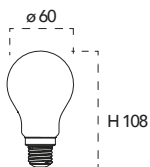

Misure
dimensioni in mm

Attacco