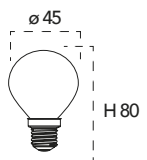

Misure
dimensioni in mm

Attacco