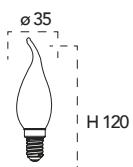

Misure
dimensioni in mm

Attacco