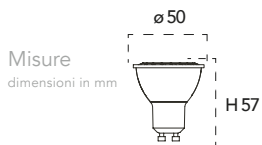

Lampadina a Led **6W, 240V**

Attacco

NDLS

Energy Label	Codice	EAN	Watt	CRI	Lumen	Angolo	Kelvin	Lifetime	On/off	Volt	inner	master
	KLASSIC-GU10-6H	8031414904303	6W	80	490	100°	2700K	15000h	7.500	240V	10	100
	KLASSIC-GU10-6C	8031440364232	6W	80	490	100°	3000K	15000h	7.500	240V	10	100
	KLASSIC-GU10-6F	8031440364249	6W	80	490	100°	6500K	15000h	7.500	240V	10	100
	KLASSIC-GU10-6M	8031440364218	6W	80	490	100°	4000K	15000h	7.500	240V	10	100