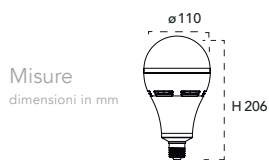

Lampadina a Led **25W, 240V**