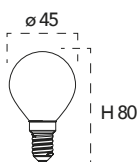

Lampadina a Led **6W, 240V**

Misure
dimensioni in mm

Attacco

NDLS

Energy Label	Codice	EAN	Watt	CRI	Lumen	Angolo	Kelvin	Lifetime	On/off	Volt	inner	master
	KLASSIC-E14C-6H-DIM	8031414904228	6W	80	510	160°	2700K	15000h	7.500	240V	10	100
	KLASSIC-E14C-6C-DIM	8031414865710	6W	80	510	160°	3000K	15000h	7.500	240V	10	100
	KLASSIC-E14C-6F-DIM	8031414865727	6W	80	510	160°	5000k	15000h	7.500	240V	10	100
	KLASSIC-E14C-6M-DIM	8031414865697	6W	80	510	160°	4000K	15000h	7.500	240V	10	100

Lampadina a Led **6W, 240V**

KIT 3

Misure
dimensioni in mm

Attacco

NDLS

Energy Label	Codice	EAN	Watt	CRI	Lumen	Angolo	Kelvin	Lifetime	On/off	Volt	inner	master
	KLASSIC-E14C-6C-KIT	8031414864010	6W	80	510	160°	3000K	15000h	7.500	240V	1	20
	KLASSIC-E14C-6F-KIT	8031414864027	6W	80	510	160°	6500K	15000h	7.500	240V	1	20
	KLASSIC-E14C-6M-KIT	8031414864003	6W	80	510	160°	4000K	15000h	7.500	240V	1	20

Lampadina a Led **6W, 240V**

Misure
dimensioni in mm

Attacco

NDLS

Energy Label	Codice	EAN	Watt	CRI	Lumen	Angolo	Kelvin	Lifetime	On/off	Volt	inner	master
	KLASSIC-E14G-6H	8031414904235	6W	80	520	160°	2700K	15000h	7.500	240V	10	100
	KLASSIC-E14G-6C	8031440364409	6W	80	520	160°	3000K	15000h	7.500	240V	10	100
	KLASSIC-E14G-6F	8031440364379	6W	80	520	160°	6500K	15000h	7.500	240V	10	100
	KLASSIC-E14G-6M	8031440364386	6W	80	520	160°	4000K	15000h	7.500	240V	10	100

Lampadina a Led **6W, 240V**

Attacco

NDLS

Energy Label	Codice	EAN	Watt	CRI	Lumen	Angolo	Kelvin	Lifetime	On/off	Volt	inner	master
	KLASSIC-E14G-6H-DIM	8031414904242	6W	80	510	300°	2700K	25000h	12500	240V	10	100
	KLASSIC-E14G-6C-DIM	8031414865659	6W	80	490	160°	3000K	25000h	12500	240V	10	100
	KLASSIC-E14G-6F-DIM	8031414865666	6W	80	480	160°	5000K	25000h	12500	240V	10	100
	KLASSIC-E14G-6M-DIM	8031414865635	6W	80	490	160°	4000K	25000h	12500	240V	10	100