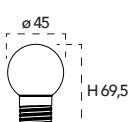

Lampadina a Led 1W, 240V

Misure
dimensioni in mm

Attacco