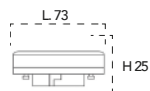

Misure
dimensioni in mm

Attacco