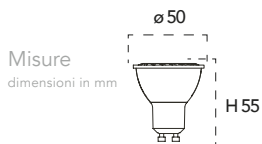

Lampadina a Led **9W, 240V**

Attacco

NDLS

Energy Label	Codice	EAN	Watt	CRI	Lumen	Angolo	Kelvin	Lifetime	On/off	Volt	inner	master
	KLASSIC-GU10-9H	8031414904327	9W	80	820	100°	2700K	15000h	7.500	240V	10	100
	KLASSIC-GU10-9C	8031440364225	9W	80	820	100°	3000K	15000h	7.500	240V	10	100
	KLASSIC-GU10-9F	8031440364195	9W	80	820	100°	6500K	15000h	7.500	240V	10	100
	KLASSIC-GU10-9M	8031440364201	9W	80	820	100°	4000K	15000h	7.500	240V	10	100