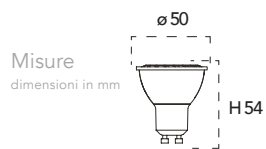

Lampadina a Led 4,9W, 240V

Attacco

DLS

Energy Label	Codice	EAN	Watt	CRI	Lumen	Angolo	Kelvin	Lifetime	On/off	Volt	inner	master
	KLASSIC-GU10V-4,5C	8031414873081	4,9W	80	345	38°	3000K	15000h	7.500	240V	10	100
	KLASSIC-GU10V-4,5F	8031414873050	4,9W	80	345	38°	6500K	15000h	7.500	240V	10	100
	KLASSIC-GU10V-4,5M	8031414873067	4,9W	80	345	38°	4000K	15000h	7.500	240V	10	100