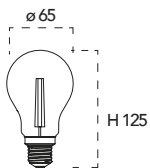

Lampadina a Led 4W, 240V

Misure
dimensioni in mm

Attacco

NDLS

Energy Label	Codice	EAN	Watt	CRI	Lumen	Angolo	Kelvin	Lifetime	On/off	Volt	inner	master
	LUXA-E27-4C	8031414873265	4W	80	470	300°	2700K	15000h	7500	240V	10	100
	LUXA-E27-4F	8031414873272	4W	80	470	300°	6500K	15000h	7500	240V	10	100
	LUXA-E27-4M	8031414873296	4W	80	470	300°	4000K	15000h	7500	240V	10	100

Lampadina a Led 8W, 240V

Misure
dimensioni in mm

Attacco

NDLS

Energy Label	Codice	EAN	Watt	CRI	Lumen	Angolo	Kelvin	Lifetime	On/off	Volt	inner	master
	LUXA-E27-8C	8031414861484	8W	80	1055	300°	2700K	15000h	7500	240V	10	100
	LUXA-E27-8F	8031414861668	8W	80	1055	300°	6500K	15000h	7500	240V	10	100
	LUXA-E27-8M	8031414861675	8W	80	1055	300°	4000K	15000h	7500	240V	10	100

Lampadina a Led 16W, 240V

Misure
dimensioni in mm

Attacco

NDLS

Energy Label	Codice	EAN	Watt	CRI	Lumen	Angolo	Kelvin	Lifetime	On/off	Volt	inner	master
	LUXA-E27-16C	8031414873234	16W	80	2300	300°	2700K	15000h	7500	240V	10	100
	LUXA-E27-16F	8031414873241	16W	80	2300	300°	6500K	15000h	7500	240V	10	100
	LUXA-E27-16M	8031414873258	16W	80	2300	300°	4000K	15000h	7500	240V	10	100