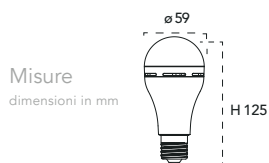

Lampadina a Led **7W, 240V**