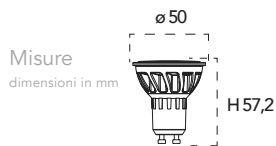

Lampadina a Led **4W, 240V**