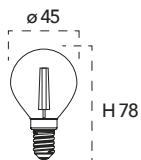

Lampadina a Led 6W, 240V

Misure
dimensioni in mm

Attacco

NDLS

Energy Label	Codice	EAN	Watt	CRI	Lumen	Angolo	Kelvin	Lifetime	On/off	Volt	inner	master
	LUXA-E14G-6C	8031414874071	6W	80	806	300°	2700K	15000h	7500	240V	10	100
	LUXA-E14G-6F	8031414874088	6W	80	806	300°	6500K	15000h	7500	240V	10	100
	LUXA-E14G-6M	8031414874095	6W	80	806	300°	4000K	15000h	7500	240V	10	100