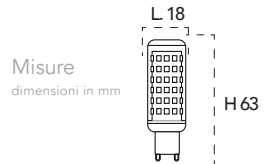

Lampadina a Led 7W, 240V

Attacco

NDLS

Energy Label	Codice	EAN	Watt	CRI	Lumen	Angolo	Kelvin	Lifetime	On/off	Volt	inner	master
	KLASSIC-G9-7C	8031414886135	7W	80	700	360°	3000K	25000h	12500	240V	10	100
	KLASSIC-G9-7F	8031414886159	7W	80	700	360°	6500K	25000h	12500	240V	10	100
	KLASSIC-G9-7M	8031414886142	7W	80	700	360°	4000K	25000h	12500	240V	10	100