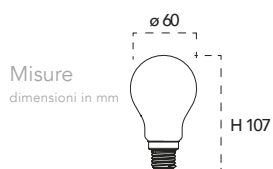

Lampadina a Led **8,5W, 240V** **KIT 20**

NDLS

Energy Label	Codice	EAN	Watt	CRI	Lumen	Angolo	Kelvin	Lifetime	On/off	Volt	inner	master
	KLASSIC-E27-9C-KIT20	8031414900183	8,5W	80	806	300°	3000K	15000h	7500	240V	1	6
	KLASSIC-E27-9M-KIT20	8031414900190	8,5W	80	806	300°	4000K	15000h	7500	240V	1	6