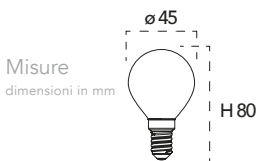

Lampadina a Led **4W, 240V** **KIT 3**

Attacco

NDLS

Energy Label	Codice	EAN	Watt	CRI	Lumen	Angolo	Kelvin	Lifetime	On/off	Volt	inner	master
	LUXA-B-E14G-4C-KIT	8031414865895	4W	80	400	300°	2700K	15000h	7500	240V	1	30
	LUXA-B-E14G-4F-KIT	8031414865871	4W	80	400	300°	6500K	15000h	7500	240V	1	30
	LUXA-B-E14G-4M-KIT	8031414865901	4W	80	400	300°	4000K	15000h	7500	240V	1	30