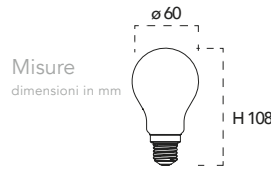

Attacco

NDLS

Energy Label	Codice	EAN	Watt	CRI	Lumen	Angolo	Kelvin	Lifetime	On/off	Volt	inner	master
	KLASSIC-E27-12C-KIT	8031440364799	11W	80	1050	160°	3000K	15000h	7.500	240V	1	20
	KLASSIC-E27-12F-KIT	8031440355032	11W	80	1050	160°	6500K	15000h	7.500	240V	1	20
	KLASSIC-E27-12M-KIT	8031440355063	11W	80	1050	160°	4000K	15000h	7.500	240V	1	20