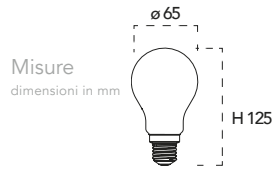

Attacco

NDLS

Energy Label	Codice	EAN	Watt	CRI	Lumen	Angolo	Kelvin	Lifetime	On/off	Volt	inner	master
	KLASSIC-E27-12H-DIM	8031414904266	11W	80	1050	300°	2700K	25000h	12500	240V	10	100
	KLASSIC-E27-12C-DIM	8031414865581	11W	80	1050	240°	3000K	25000h	12500	240V	10	100
	KLASSIC-E27-12F-DIM	8031414866182	11W	80	1050	240°	5000K	25000h	12500	240V	10	100
	KLASSIC-E27-12M-DIM	8031414866151	11W	80	1050	240°	4000K	25000h	12500	240V	10	100