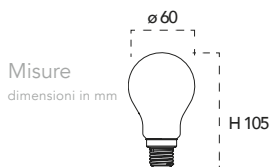

Lampadina a Led **8W, 240V KIT3**

Attacco

NDLS

Energy Label	Codice	EAN	Watt	CRI	Lumen	Angolo	Kelvin	Lifetime	On/off	Volt	inner	master
	LUXA-B-E27-8C-KIT	8031414865888	8W	80	950	300°	2700K	15000h	7500	240V	1	30
	LUXA-B-E27-8F-KIT	8031414865864	8W	80	950	300°	6500K	15000h	7500	240V	1	30
	LUXA-B-E27-8M-KIT	8031414865857	8W	80	950	300°	4000K	15000h	7500	240V	1	30