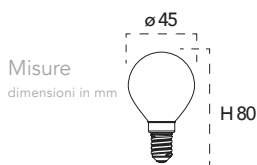

Lampadina a Led 4W, 240V

Attacco

NDLS

Energy Label	Codice	EAN	Watt	CRI	Lumen	Angolo	Kelvin	Lifetime	On/off	Volt	inner	master
	KLASSIC-E14G-3C-RA	8031414918836	4W	90	470	300°	3000K	15000h	7.500	240V	10	100
	KLASSIC-E14G-3F-RA	8031414918850	4W	90	470	300°	6500K	15000h	7.500	240V	10	100
	KLASSIC-E14G-3M-RA	8031414918843	4W	90	470	300°	4000K	15000h	7.500	240V	10	100