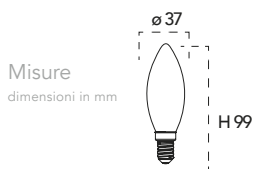

Lampadina a Led 3,4W, 240V

Attacco

NDLS

Energy Label	Codice	EAN	Watt	CRI	Lumen	Angolo	Kelvin	Lifetime	On/off	Volt	inner	master
	KLASSIC-E14C-3C-RA	8031414918805	3,4W	90	470	240°	3000K	15000h	7.500	240V	10	100
	KLASSIC-E14C-3F-RA	8031414918829	3,4W	90	470	240°	6500K	15000h	7.500	240V	10	100
	KLASSIC-E14C-3M-RA	8031414918812	3,4W	90	470	240°	4000K	15000h	7.500	240V	10	100