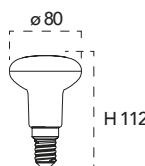

Misure
dimensioni in mm

Attacco