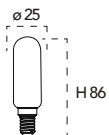

Misure
dimensioni in mm

Attacco