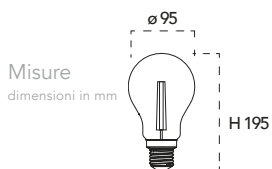

Lampadina a Led 23W, 240V

Attacco

NDLS

Energy Label	Codice	EAN	Watt	CRI	Lumen	Angolo	Kelvin	Lifetime	On/off	Volt	inner	master
	LUXA-E27-23C	8031414864706	23W	80	3500	300°	2700K	15000h	7500	240V	1	20
	LUXA-E27-23F	8031414870721	23W	80	3500	300°	6500K	15000h	7500	240V	1	20
	LUXA-E27-23M	8031414870707	23W	80	3500	300°	4000K	15000h	7500	240V	1	20