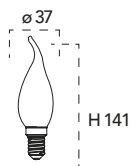

Lampadina a Led **6W, 240V**

Misure
dimensioni in mm

Attacco

NDLS

Energy Label	Codice	EAN	Watt	CRI	Lumen	Angolo	Kelvin	Lifetime	On/off	Volt	inner	master
	KLASSIC-E14S-6C	8031440364355	6W	80	510	160°	3000K	25000h	12500	240V	10	100
	KLASSIC-E14S-6F	8031440364362	6W	80	510	160°	6500K	25000h	12500	240V	10	100
	KLASSIC-E14S-6M	8031440364331	6W	80	510	160°	4000K	25000h	12500	240V	10	100

Lampadina a Led **8W, 240V**

Misure
dimensioni in mm

Attacco

NDLS

Energy Label	Codice	EAN	Watt	CRI	Lumen	Angolo	Kelvin	Lifetime	On/off	Volt	inner	master
	KLASSIC-E14S-8C	8031414865598	8W	80	720	160°	3000K	25000h	12500	240V	10	100
	KLASSIC-E14S-8F	8031414865604	8W	80	720	160°	5000K	25000h	12500	240V	10	100
	KLASSIC-E14S-8M	8031414865574	8W	80	720	160°	4000K	25000h	12500	240V	10	100

Lampadina a Led **7W, 240V**

Misure
dimensioni in mm

Attacco

NDLS

Energy Label	Codice	EAN	Watt	CRI	Lumen	Angolo	Kelvin	Lifetime	On/off	Volt	inner	master
	KLASSIC-E27-7H	8031414904273	7W	80	670	300°	2700K	15000h	7.500	240V	10	100
	KLASSIC-E27-7C	8031414873098	7W	80	800	180°	3000K	15000h	7.500	240V	10	100
	KLASSIC-E27-7F	8031414873104	7W	80	800	180°	6500K	15000h	7.500	240V	10	100
	KLASSIC-E27-7M	8031414873074	7W	80	800	180°	4000K	15000h	7.500	240V	10	100