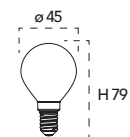

Lampadina a Led 3W, 240V

Misure
dimensioni in mm

Attacco

NDLS

Energy Label	Codice	EAN	Watt	CRI	Lumen	Angolo	Kelvin	Lifetime	On/off	Volt	inner	master
	LUXA-E14G-HL-2C	8031414916429	3W	80	485	300°	3000K	30000h	15000	240V	10	100
	LUXA-E14G-HL-2F	8031414916436	3W	80	485	300°	6500K	30000h	15000	240V	10	100
	LUXA-E14G-HL-2M	8031414916443	3W	80	485	300°	4000K	30000h	15000	240V	10	100