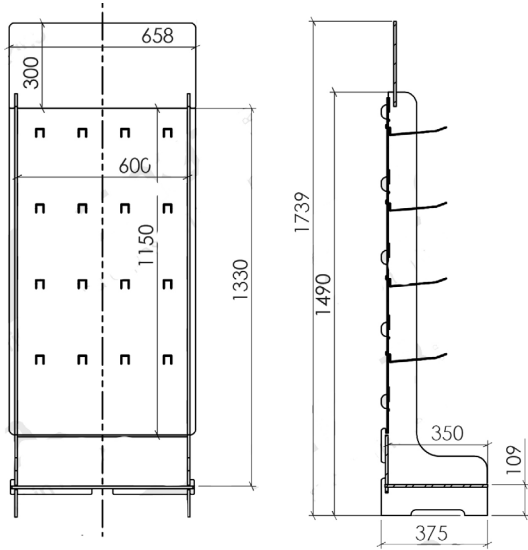

Misure
dimensioni in mm

Attacco

NDLS

Codice	EAN	Watt	CRI	Lumen	Angolo	Kelvin	Lifetime	On/off	Volt	inner	master
I-LUXA-S-E27-LB160	8031414873418	8W	80	150	300°	1800K	15000h	7.500	240V	1	6

Codice	EAN
EXPO-BULBS	8031414891375
29 ganci da 25 cm	