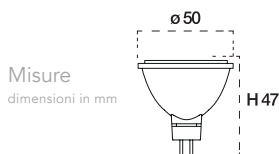

Lampadina a Led **6W, 12V AC/DC**