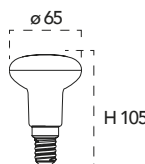

Misure
dimensioni in mm

Attacco