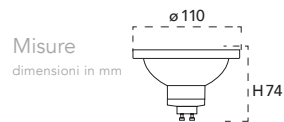

Lampadina a Led **13W, 240V**