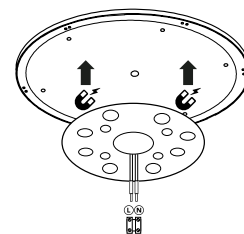

Modulo circolare LED e attacco elettrico con morsetti easy-in. Grazie ai magneti, il modulo è ideale per la rapida e semplice sostituzione dell'illuminazione esistente in una plafoniera o in prodotti d'illuminazione compatibili come forma e dimensione. Round LED module with electric easy-in connection. Thanks to the magnets, the LED module can be easily fixed in whatever lamp base compatible with its size and shape.