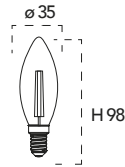

Misure
dimensioni in mm

Attacco