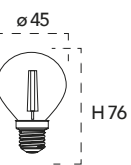

Misure
dimensioni in mm

Attacco