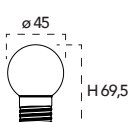

Lampadina a Led 1W, 240V

Misure
dimensioni in mm

Attacco