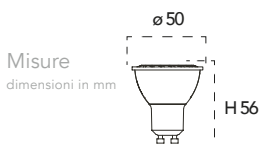

Lampadina a Led **7W, 240V**

Attacco

DLS

Energy Label	Codice	EAN	Watt	CRI	Lumen	Angolo	Kelvin	Lifetime	On/off	Volt	inner	master
	KLASSIC-GU10B-7C	8031414891382	7W	80	630	60°	3000K	15000h	7.500	240V	10	100
	KLASSIC-GU10B-7M	8031414891405	7W	80	630	60°	3000K	15000h	7.500	240V	10	100