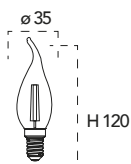

Misure
dimensioni in mm

Attacco