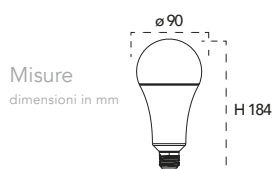

Lampadina a Led **27,5W, 240V**

NDLS

Energy Label	Codice	EAN	Watt	CRI	Lumen	Angolo	Kelvin	Lifetime	On/off	Volt	inner	master
	KLASSIC-E27-27C	8031414891511	27,5W	80	3452	140°	3000K	25000h	12500	240V	5	50
	KLASSIC-E27-27F	8031414891528	27,5W	80	3582	140°	6500K	25000h	12500	240V	5	50
	KLASSIC-E27-27M	8031414891535	27,5W	80	3520	140°	4000K	25000h	12500	240V	5	50