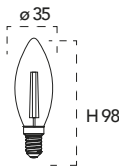

Lampadina a Led 4W, 240V

Misure
dimensioni in mm

Attacco

NDLS

Energy Label	Codice	EAN	Watt	CRI	Lumen	Angolo	Kelvin	Lifetime	On/off	Volt	inner	master
	LUXA-E14C-4C	8031414861309	4W	80	470	300°	2700K	15000h	7500	240V	10	100
	LUXA-E14C-4F	8031414861583	4W	80	470	300°	6500K	15000h	7500	240V	10	100
	LUXA-E14C-4M	8031414861606	4W	80	470	300°	4000K	15000h	7500	240V	10	100

Lampadina a Led 6W, 240V

Misure
dimensioni in mm

Attacco

NDLS

Energy Label	Codice	EAN	Watt	CRI	Lumen	Angolo	Kelvin	Lifetime	On/off	Volt	inner	master
	LUXA-E14C-6C	8031414874019	6W	80	806	300°	2700K	15000h	7500	240V	10	100
	LUXA-E14C-6F	8031414874026	6W	80	806	300°	6500K	15000h	7500	240V	10	100
	LUXA-E14C-6M	8031414874033	6W	80	806	300°	4000K	15000h	7500	240V	10	100

Lampadina a Led 4W, 240V

Misure
dimensioni in mm

Attacco

NDLS

Energy Label	Codice	EAN	Watt	CRI	Lumen	Angolo	Kelvin	Lifetime	On/off	Volt	inner	master
	LUXA-E14C-4M-DIM	8031414866250	4W	80	400	300°	4000K	15000h	7500	240V	10	100

Lampadina a Led 4W, 240V KIT 3

Misure
dimensioni in mm

Attacco

NDLS

Energy Label	Codice	EAN	Watt	CRI	Lumen	Angolo	Kelvin	Lifetime	On/off	Volt	inner	master
	LUXA-E14C-4C-KIT	8031414865833	4W	80	470	300°	2700K	15000h	7500	240V	1	30
	LUXA-E14C-4F-KIT	8031414865840	4W	80	470	300°	6500K	15000h	7500	240V	1	30
	LUXA-E14C-4M-KIT	8031414865819	4W	80	470	300°	4000K	15000h	7500	240V	1	30