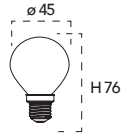

Misure
dimensioni in mm

Attacco