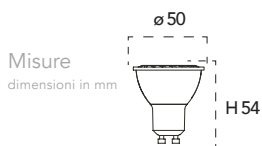

Lampadina a Led **3W, 240V**

Attacco

DLS

Energy Label	Codice	EAN	Watt	CRI	Lumen	Angolo	Kelvin	Lifetime	On/off	Volt	inner	master
	KLASSIC-GU10V-HL-2C	8031414918478	3W	80	400	100°	3000K	15000h	7.500	240V	10	200
	KLASSIC-GU10V-HL-2F	8031414918799	3W	80	450	100°	6500K	15000h	7.500	240V	10	200
	KLASSIC-GU10V-HL-2M	8031414918485	3W	80	450	100°	4000K	15000h	7.500	240V	10	200