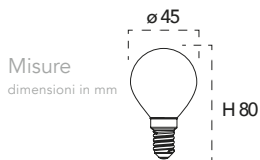

Lampadina a Led **6W, 240V**

Attacco

NDLS

Energy Label	Codice	EAN	Watt	CRI	Lumen	Angolo	Kelvin	Lifetime	On/off	Volt	inner	master
	LUXA-B-E14G-6C	8031414873746	6W	80	680	300°	2700K	15000h	7500	240V	10	100
	LUXA-B-E14G-6F	8031414873715	6W	80	680	300°	6500K	15000h	7500	240V	10	100
	LUXA-B-E14G-6M	8031414873722	6W	80	680	300°	4000K	15000h	7500	240V	10	100