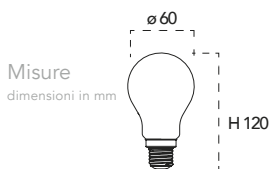

Attacco

NDLS

Energy Label	Codice	EAN	Watt	CRI	Lumen	Angolo	Kelvin	Lifetime	On/off	Volt	inner	master
	KLASSIC-E27-15C	8031440364287	14W	80	1416	150°	3000K	15000h	7.500	240V	10	100
	KLASSIC-E27-15F	8031440364256	14W	80	1550	150°	6500K	15000h	7.500	240V	10	100
	KLASSIC-E27-15M	8031440364263	14W	80	1550	150°	4000K	15000h	7.500	240V	10	100