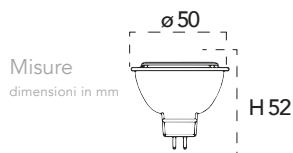

Lampadina a Led **6W, 12V AC/DC**

Attacco

NDLS

Energy Label	Codice	EAN	Watt	CRI	Lumen	Angolo	Kelvin	Lifetime	On/off	Volt	inner	master
	KLASSIC-MR16-6C	8031414866052	6W	80	600	100°	3000K	15000h	7.500	12V	10	100
	KLASSIC-MR16-6F	8031414866069	6W	80	600	100°	6500K	15000h	7.500	12V	10	100
	KLASSIC-MR16-6M	8031414866038	6W	80	600	100°	4000K	15000h	7.500	12V	10	100