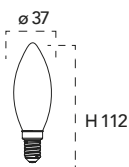

iNTEC[®]
LIGHT
BULBS COLLECTION

BULBS COLLECTION

iNTEC[®]
LIGHT

Lampadina a Led **6W, 240V**

Misure
dimensioni in mm

Attacco

NDLS

Energy Label	Codice	EAN	Watt	CRI	Lumen	Angolo	Kelvin	Lifetime	On/off	Volt	inner	master
	KLASSIC-E14C-6H	8031414904211	6W	80	510	180°	2700K	15000h	7.500	240V	10	100
	KLASSIC-E14C-6C	8031440364188	6W	80	510	180°	3000K	15000h	7.500	240V	10	100
	KLASSIC-E14C-6F	8031440364423	6W	80	510	180°	6500K	15000h	7.500	240V	10	100
	KLASSIC-E14C-6M	8031440364393	6W	80	510	180°	4000K	15000h	7.500	240V	10	100

Lampadina a Led **8W, 240V**

Misure
dimensioni in mm

Attacco

NDLS

Energy Label	Codice	EAN	Watt	CRI	Lumen	Angolo	Kelvin	Lifetime	On/off	Volt	inner	master
	KLASSIC-E14C-8C	8031414865703	8W	80	720	160°	3000K	15000h	7.500	240V	10	100
	KLASSIC-E14C-8F	8031414865673	8W	80	720	160°	6500K	15000h	7.500	240V	10	100
	KLASSIC-E14C-8M	8031414865680	8W	80	720	160°	4000K	15000h	7.500	240V	10	100

Lampadina a Led **6W, 240V**

Misure
dimensioni in mm

Attacco

NDLS

Energy Label	Codice	EAN	Watt	CRI	Lumen	Angolo	Kelvin	Lifetime	On/off	Volt	inner	master
	KLASSIC-E14C-6H-DIM	8031414904228	6W	80	510	160°	2700K	15000h	7.500	240V	10	100
	KLASSIC-E14C-6C-DIM	8031414865710	6W	80	510	160°	3000K	15000h	7.500	240V	10	100
	KLASSIC-E14C-6F-DIM	8031414865727	6W	80	510	160°	5000k	15000h	7.500	240V	10	100
	KLASSIC-E14C-6M-DIM	8031414865697	6W	80	510	160°	4000K	15000h	7.500	240V	10	100

Lampadina a Led **6W, 240V**

Misure
dimensioni in mm

Attacco

NDLS

Energy Label	Codice	EAN	Watt	CRI	Lumen	Angolo	Kelvin	Lifetime	On/off	Volt	inner	master
	KLASSIC-E14G-6H	8031414904235	6W	80	520	160°	2700K	15000h	7.500	240V	10	100
	KLASSIC-E14G-6C	8031440364409	6W	80	520	160°	3000K	15000h	7.500	240V	10	100
	KLASSIC-E14G-6F	8031440364379	6W	80	520	160°	6500K	15000h	7.500	240V	10	100
	KLASSIC-E14G-6M	8031440364386	6W	80	520	160°	4000K	15000h	7.500	240V	10	100