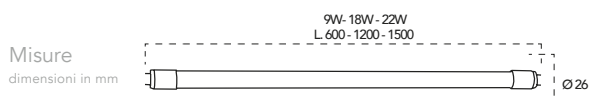

Lampadina a Led **7W, 240V**

Misure
dimensioni in mm

Attacco

NDLS

Energy Label	Codice	EAN	Watt	CRI	Lumen	Angolo	Kelvin	Lifetime	On/off	Volt	inner	master
	I-LUMYA-GX53-7C	8031414891962	7W	80	650	100°	3000K	25000h	12500	240V	10	100
	I-LUMYA-GX53-7M	8031440366502	7W	80	650	100°	4000K	25000h	12500	240V	10	100