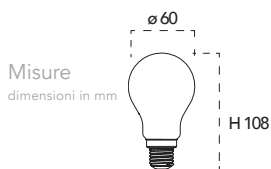

Lampadina a Led 9W, 240V

Attacco

NDLS

Energy Label	Codice	EAN	Watt	CRI	Lumen	Angolo	Kelvin	Lifetime	On/off	Volt	inner	master
	KLASSIC-E27-10C	8031440364348	9W	80	860	160°	3000K	15000h	7.500	240V	10	100
	KLASSIC-E27-10F	8031440364317	9W	80	860	160°	6500K	15000h	7.500	240V	10	100
	KLASSIC-E27-10M	8031440364324	9W	80	860	160°	4000K	15000h	7.500	240V	10	100