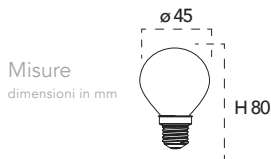

Lampadina a Led 6W, 240V

Attacco

NDLS

Energy Label	Codice	EAN	Watt	CRI	Lumen	Angolo	Kelvin	Lifetime	On/off	Volt	inner	master
	KLASSIC-E27-5C-RA	8031414918867	6W	90	806	300°	3000K	15000h	7.500	240V	10	100
	KLASSIC-E27-5F-RA	8031414918881	6W	90	806	300°	6500K	15000h	7.500	240V	10	100
	KLASSIC-E27-5M-RA	8031414918874	6W	90	806	300°	4000K	15000h	7.500	240V	10	100