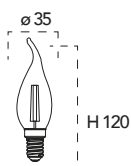

Lampadina a Led 4W, 240V

Misure
dimensioni in mm

Attacco

NDLS

Energy Label	Codice	EAN	Watt	CRI	Lumen	Angolo	Kelvin	Lifetime	On/off	Volt	inner	master
	LUXA-E14S-4C	8031414861316	4W	80	470	300°	2700K	15000h	7500	240V	10	100
	LUXA-E14S-4F	8031414861644	4W	80	470	300°	6500K	15000h	7500	240V	10	100
	LUXA-E14S-4M	8031414861651	4W	80	470	300°	4000K	15000h	7500	240V	10	100

Lampadina a Led 6W, 240V

Misure
dimensioni in mm

Attacco

NDLS

Energy Label	Codice	EAN	Watt	CRI	Lumen	Angolo	Kelvin	Lifetime	On/off	Volt	inner	master
	LUXA-E14S-6C	8031414874132	6W	80	806	300°	2700K	15000h	7500	240V	10	100
	LUXA-E14S-6F	8031414874149	6W	80	806	300°	6500K	15000h	7500	240V	10	100
	LUXA-E14S-6M	8031414874156	6W	80	806	300°	4000K	15000h	7500	240V	10	100

Lampadina a Led 2W, 240V

Misure
dimensioni in mm

Attacco

NDLS

Energy Label	Codice	EAN	Watt	CRI	Lumen	Angolo	Kelvin	Lifetime	On/off	Volt	inner	master
	LUXA-E27-2C	8031414882748	2W	80	250	300°	2700K	15000h	7500	240V	10	100
	LUXA-E27-2M	8031414882755	2W	80	250	300°	4000K	15000h	7500	240V	10	100