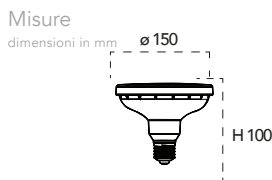

Lampadina a Led **8W, 240V**