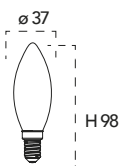

Lampadina a Led **8W, 240V**

Misure
dimensioni in mm

Attacco

NDLS

Energy Label	Codice	EAN	Watt	CRI	Lumen	Angolo	Kelvin	Lifetime	On/off	Volt	inner	master
	KLASSIC-E14C-8C	8031414865703	8W	80	720	160°	3000K	15000h	7.500	240V	10	100
	KLASSIC-E14C-8F	8031414865673	8W	80	720	160°	6500K	15000h	7.500	240V	10	100
	KLASSIC-E14C-8M	8031414865680	8W	80	720	160°	4000K	15000h	7.500	240V	10	100

Lampadina a Led **6W, 240V**

Misure
dimensioni in mm

Attacco

NDLS

Energy Label	Codice	EAN	Watt	CRI	Lumen	Angolo	Kelvin	Lifetime	On/off	Volt	inner	master
	KLASSIC-E14C-6H-DIM	8031414904228	6W	80	510	160°	2700K	15000h	7.500	240V	10	100
	KLASSIC-E14C-6C-DIM	8031414865710	6W	80	510	160°	3000K	15000h	7.500	240V	10	100
	KLASSIC-E14C-6F-DIM	8031414865727	6W	80	510	160°	5000k	15000h	7.500	240V	10	100
	KLASSIC-E14C-6M-DIM	8031414865697	6W	80	510	160°	4000K	15000h	7.500	240V	10	100

Lampadina a Led **6W, 240V**

KIT 3

Misure
dimensioni in mm

Attacco

NDLS

Energy Label	Codice	EAN	Watt	CRI	Lumen	Angolo	Kelvin	Lifetime	On/off	Volt	inner	master
	KLASSIC-E14C-6C-KIT	8031414864010	6W	80	510	160°	3000K	15000h	7.500	240V	1	20
	KLASSIC-E14C-6F-KIT	8031414864027	6W	80	510	160°	6500K	15000h	7.500	240V	1	20
	KLASSIC-E14C-6M-KIT	8031414864003	6W	80	510	160°	4000K	15000h	7.500	240V	1	20

Lampadina a Led **6W, 240V**

Misure
dimensioni in mm

Attacco

NDLS

Energy Label	Codice	EAN	Watt	CRI	Lumen	Angolo	Kelvin	Lifetime	On/off	Volt	inner	master
	KLASSIC-E14G-6H	8031414904235	6W	80	520	160°	2700K	15000h	7.500	240V	10	100
	KLASSIC-E14G-6C	8031440364409	6W	80	520	160°	3000K	15000h	7.500	240V	10	100
	KLASSIC-E14G-6F	8031440364379	6W	80	520	160°	6500K	15000h	7.500	240V	10	100
	KLASSIC-E14G-6M	8031440364386	6W	80	520	160°	4000K	15000h	7.500	240V	10	100