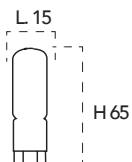

Misure
dimensioni in mm

Attacco