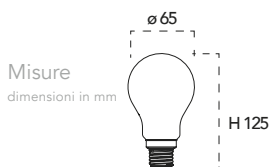

Lampadina a Led **16W, 240V**

Attacco

NDLS

Energy Label	Codice	EAN	Watt	CRI	Lumen	Angolo	Kelvin	Lifetime	On/off	Volt	inner	master
	LUXA-B-E27-16C	8031414872923	16W	80	2000	300°	2700K	15000h	7500	240V	10	100
	LUXA-B-E27-16F	8031414872893	16W	80	2000	300°	6500K	15000h	7500	240V	10	100
	LUXA-B-E27-16M	8031414872909	16W	80	2000	300°	4000K	15000h	7500	240V	10	100