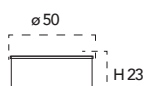

Lampada LED **6W 230V**
NDLS

Dimmer 10-100

Misure
dimensioni in mm

Connection by soldering
Cavo incluso 12cm
12cm cable included