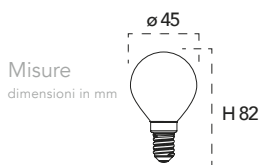

Lampadina a Led **6W, 240V**

Misure
dimensioni in mm

Attacco

NDLS

Energy Label	Codice	EAN	Watt	CRI	Lumen	Angolo	Kelvin	Lifetime	On/off	Volt	inner	master
	KLASSIC-E14C-6H-DIM	8031414904228	6W	80	510	160°	2700K	15000h	7.500	240V	10	100
	KLASSIC-E14C-6C-DIM	8031414865710	6W	80	510	160°	3000K	15000h	7.500	240V	10	100
	KLASSIC-E14C-6F-DIM	8031414865727	6W	80	510	160°	5000k	15000h	7.500	240V	10	100
	KLASSIC-E14C-6M-DIM	8031414865697	6W	80	510	160°	4000K	15000h	7.500	240V	10	100

Lampadina a Led **6W, 240V**

Misure
dimensioni in mm

Attacco

NDLS

Energy Label	Codice	EAN	Watt	CRI	Lumen	Angolo	Kelvin	Lifetime	On/off	Volt	inner	master
	KLASSIC-E14G-6H	8031414904235	6W	80	520	160°	2700K	15000h	7.500	240V	10	100
	KLASSIC-E14G-6C	8031440364409	6W	80	520	160°	3000K	15000h	7.500	240V	10	100
	KLASSIC-E14G-6F	8031440364379	6W	80	520	160°	6500K	15000h	7.500	240V	10	100
	KLASSIC-E14G-6M	8031440364386	6W	80	520	160°	4000K	15000h	7.500	240V	10	100

Lampadina a Led **8W, 240V**

Misure
dimensioni in mm

Attacco

NDLS

Energy Label	Codice	EAN	Watt	CRI	Lumen	Angolo	Kelvin	Lifetime	On/off	Volt	inner	master
	KLASSIC-E14G-8C	8031414865642	8W	80	710	180°	3000K	15000h	7.500	240V	10	100
	KLASSIC-E14G-8F	8031414865611	8W	80	710	180°	6500K	15000h	7.500	240V	10	100
	KLASSIC-E14G-8M	8031414865628	8W	80	710	180°	4000K	15000h	7.500	240V	10	100

Lampadina a Led **6W, 240V**

Attacco

NDLS

Energy Label	Codice	EAN	Watt	CRI	Lumen	Angolo	Kelvin	Lifetime	On/off	Volt	inner	master
	KLASSIC-E14G-6H-DIM	8031414904242	6W	80	510	300°	2700K	25000h	12500	240V	10	100
	KLASSIC-E14G-6C-DIM	8031414865659	6W	80	490	160°	3000K	25000h	12500	240V	10	100
	KLASSIC-E14G-6F-DIM	8031414865666	6W	80	480	160°	5000K	25000h	12500	240V	10	100
	KLASSIC-E14G-6M-DIM	8031414865635	6W	80	490	160°	4000K	25000h	12500	240V	10	100