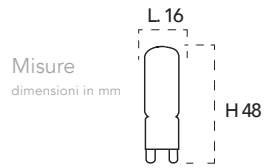

Lampadina a Led 2,2W, 240V

Attacco

NDLS

Energy Label	Codice	EAN	Watt	CRI	Lumen	Angolo	Kelvin	Lifetime	On/off	Volt	inner	master
	KLASSIC-G9-2,5C	8031414866120	2,2W	80	190	360°	3000K	25000h	12500	240V	10	250
	KLASSIC-G9-2,5M	8031414866090	2,2W	80	190	360°	4000K	25000h	12500	240V	10	250