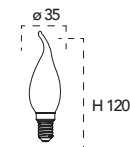

Misure
dimensioni in mm

Attacco