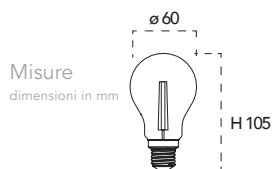

Attacco

NDLS

Energy Label	Codice	EAN	Watt	CRI	Lumen	Angolo	Kelvin	Lifetime	On/off	Volt	inner	master
	LUXA-E27-8C-KIT	8031414865772	8W	80	1055	300°	2700K	15000h	7500	240V	1	30
	LUXA-E27-8F-KIT	8031414865789	8W	80	1055	300°	6500K	15000h	7500	240V	1	30
	LUXA-E27-8M-KIT	8031414863600	8W	80	1055	300°	4000K	15000h	7500	240V	1	30