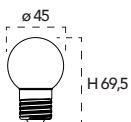

Lampadina a Led 1W, 240V

Misure
dimensioni in mm

Attacco