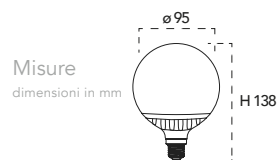

Lampadina a Led **18W, 240V**