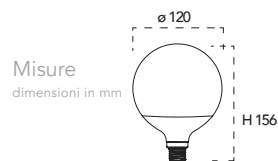

Lampadina a Led **18W, 240V**

NDLS

Energy Label	Codice	EAN	Watt	CRI	Lumen	Angolo	Kelvin	Lifetime	On/off	Volt	inner	master
	KLASSIC-E27G120-18C	8031414891559	18W	80	2300	200°	3000K	15000h	7.500	240V	1	20
	KLASSIC-E27G120-18F	8031414891566	18W	80	2300	200°	6500K	15000h	7.500	240V	1	20
	KLASSIC-E27G120-18M	8031414891573	18W	80	2300	200°	4000K	15000h	7.500	240V	1	20