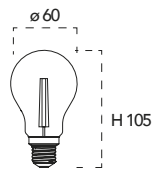

Misure
dimensioni in mm

Attacco