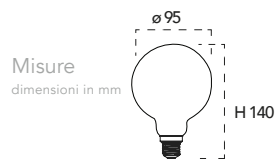

Attacco

NDLS

Energy Label	Codice	EAN	Watt	CRI	Lumen	Angolo	Kelvin	Lifetime	On/off	Volt	inner	master
	KLASSIC-E27G95-15H	8031414904297	15W	80	1500	300°	2700K	15000h	7.500	240V	1	20
	KLASSIC-E27G95-15C	8031414865505	15W	80	1500	200°	3000K	15000h	7.500	240V	1	20
	KLASSIC-E27G95-15F	8031414865482	15W	80	1500	200°	6500K	15000h	7.500	240V	1	20
	KLASSIC-E27G95-15M	8031414865475	15W	80	1500	200°	4000K	15000h	7.500	240V	1	20