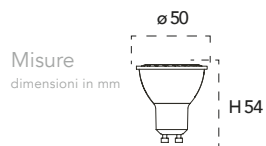

Lampadina a Led 5W, 240V

Attacco

DLS

Energy Label	Codice	EAN	Watt	CRI	Lumen	Angolo	Kelvin	Lifetime	On/off	Volt	inner	master
	KLASSIC-GU10V-NR-5C	8031414919062	5W	80	450	15°	3000K	15000h	7.500	240V	10	200
	KLASSIC-GU10V-NR-5F	8031414919086	5W	80	450	15°	6500K	15000h	7.500	240V	10	200
	KLASSIC-GU10V-NR-5M	8031414919079	5W	80	450	15°	4000K	15000h	7.500	240V	10	200