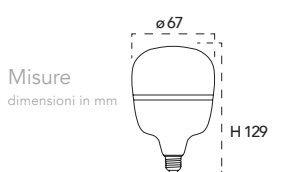

Lampadina a Led **20W, 240V**

Attacco

NDLS

Energy Label	Codice	EAN	Watt	CRI	Lumen	Angolo	Kelvin	Lifetime	On/off	Volt	inner	master
	KLASSIC-E27LB-20C	8031414888320	20W	80	2430	140°	3000K	25000h	12500	240V	1	50
	KLASSIC-E27LB-20F	8031414888337	20W	80	2700	140°	6500K	25000h	12500	240V	1	50
	KLASSIC-E27LB-20M	8031414888344	20W	80	2700	140°	4000K	25000h	12500	240V	1	50