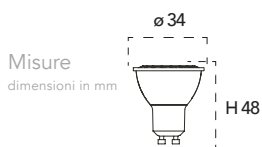

Lampadina a Led **4W, 240V**

Attacco

DLS

Energy Label	Codice	EAN	Watt	CRI	Lumen	Angolo	Kelvin	Lifetime	On/off	Volt	inner	master
	I-LUMYA-GU10M-4C	8031414868230	4W	80	280	60°	3000K	15000h	7.500	240V	10	100
	I-LUMYA-GU10M-4F	8031414868247	4W	80	280	60°	6500K	15000h	7.500	240V	10	100
	I-LUMYA-GU10M-4M	8031414861903	4W	80	280	60°	4000K	15000h	7.500	240V	10	100