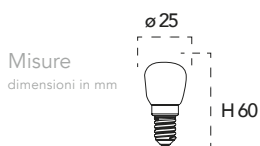

Lampadina a Led **2W, 240V**

Attacco

NDLS

Energy Label	Codice	EAN	Watt	CRI	Lumen	Angolo	Kelvin	Lifetime	On/off	Volt	inner	master
	I-LUMYA-E14FR-1,5WC	8031414874729	2W	80	200	180°	3000K	15000h	7.500	240V	10	400
	I-LUMYA-E14FR-1,5W	8031440355018	2W	80	200	180°	4000K	15000h	7.500	240V	10	400