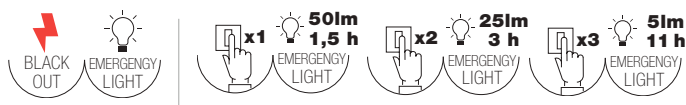

Attacco

NDLS

Energy Label	Codice	EAN	Watt	CRI	Lumen	Angolo	Kelvin	Lifetime	On/off	Volt	inner	master
A6 F	I-LUMYA-GU10-C-HELP	8031414891610	4W	80	360	120°	3000K	15000h	7500	240V	10	200
A6 F	I-LUMYA-GU10-F-HELP	8031414891634	4W	80	360	120°	6500K	15000h	7500	240V	10	200
A6 F	I-LUMYA-GU10-M-HELP	8031414891627	4W	80	360	120°	4000K	15000h	7500	240V	10	200