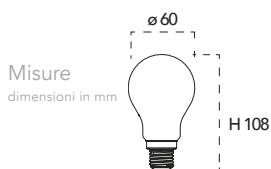

Attacco

NDLS

Energy Label	Codice	EAN	Watt	CRI	Lumen	Angolo	Kelvin	Lifetime	On/off	Volt	inner	master
	KLASSIC-E27-12H	8031414904259	11W	80	1050	300°	2700K	15000h	7.500	240V	10	100
	KLASSIC-E27-12C	8031440364294	11W	80	1050	160°	3000K	15000h	7.500	240V	10	100
	KLASSIC-E27-12F	8031440364300	11W	80	1050	160°	6500K	15000h	7.500	240V	10	100
	KLASSIC-E27-12M	8031440364270	11W	80	1050	160°	4000K	15000h	7.500	240V	10	100