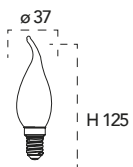

Lampadina a Led **6W, 240V**

Misure
dimensioni in mm

Attacco

NDLS

Energy Label	Codice	EAN	Watt	CRI	Lumen	Angolo	Kelvin	Lifetime	On/off	Volt	inner	master
	KLASSIC-E14C-6H-DIM	8031414904228	6W	80	510	160°	2700K	15000h	7.500	240V	10	100
	KLASSIC-E14C-6C-DIM	8031414865710	6W	80	510	160°	3000K	15000h	7.500	240V	10	100
	KLASSIC-E14C-6F-DIM	8031414865727	6W	80	510	160°	5000k	15000h	7.500	240V	10	100
	KLASSIC-E14C-6M-DIM	8031414865697	6W	80	510	160°	4000K	15000h	7.500	240V	10	100

Lampadina a Led **6W, 240V**

KIT 3

Misure
dimensioni in mm

Attacco

NDLS

Energy Label	Codice	EAN	Watt	CRI	Lumen	Angolo	Kelvin	Lifetime	On/off	Volt	inner	master
	KLASSIC-E14C-6C-KIT	8031414864010	6W	80	510	160°	3000K	15000h	7.500	240V	1	20
	KLASSIC-E14C-6F-KIT	8031414864027	6W	80	510	160°	6500K	15000h	7.500	240V	1	20
	KLASSIC-E14C-6M-KIT	8031414864003	6W	80	510	160°	4000K	15000h	7.500	240V	1	20

Lampadina a Led **6W, 240V**

Misure
dimensioni in mm

Attacco

NDLS

Energy Label	Codice	EAN	Watt	CRI	Lumen	Angolo	Kelvin	Lifetime	On/off	Volt	inner	master
	KLASSIC-E14G-6H	8031414904235	6W	80	520	160°	2700K	15000h	7.500	240V	10	100
	KLASSIC-E14G-6C	8031440364409	6W	80	520	160°	3000K	15000h	7.500	240V	10	100
	KLASSIC-E14G-6F	8031440364379	6W	80	520	160°	6500K	15000h	7.500	240V	10	100
	KLASSIC-E14G-6M	8031440364386	6W	80	520	160°	4000K	15000h	7.500	240V	10	100

Lampadina a Led **6W, 240V**

Misure
dimensioni in mm

Attacco

NDLS

Energy Label	Codice	EAN	Watt	CRI	Lumen	Angolo	Kelvin	Lifetime	On/off	Volt	inner	master
	KLASSIC-E14S-6C	8031440364355	6W	80	510	160°	3000K	25000h	12500	240V	10	100
	KLASSIC-E14S-6F	8031440364362	6W	80	510	160°	6500K	25000h	12500	240V	10	100
	KLASSIC-E14S-6M	8031440364331	6W	80	510	160°	4000K	25000h	12500	240V	10	100