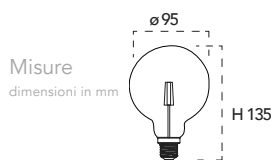

Attacco

NDLS

Energy Label	Codice	EAN	Watt	CRI	Lumen	Angolo	Kelvin	Lifetime	On/off	Volt	inner	master
	LUXA-E27G95-16C	8031414873340	16W	80	2300	300°	2700K	15000h	7500	240V	1	20
	LUXA-E27G95-16F	8031414873357	16W	80	2300	300°	6500K	15000h	7500	240V	1	20
	LUXA-E27G95-16M	8031414873364	16W	80	2300	300°	4000K	15000h	7500	240V	1	20