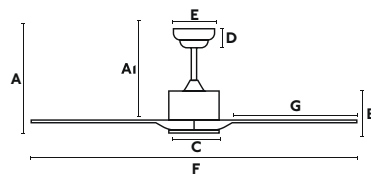

OPTION
SMART
100-240V
50-60Hz

INCLINING
ROOF

33750DC 283,50€
33750DCWP 263,50€ ***Smart Fan**
Body Matt White
Blades Matt White

Programmable 1-4-8h
Memory function pag 38

Smart option

Material Body Steel
Blades ABS
W 7-9-11-13-17-23
RPM 90-105-115-125-135-152
Airflow 215.73 m3 min
V/Hz 220V-240V/50-60Hz
Accessories 33974 DC Wall Control
Incl. downrod 100-152 mm
Opt. downrod Page 282