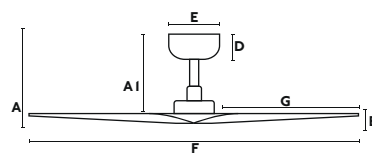

33825 254,50€
33825WP 234,50€ ***Smart Fan**
Body Matt Black
Blades Matt Black

Programmable 1-4-8h
Memory function pag 38

Smart option

Material	Body Steel Blades ABS
W	4.3-7.0-10.2-16-21-30
RPM	110-162-197-238-267-300
Airflow	147.6 m3 min
V/Hz	220V-240V/50-60Hz
Accessories ☉	33974 DC Wall Control
Opt. downrod	Page 282