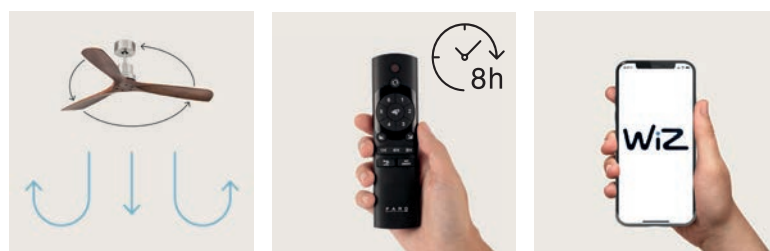

Cies XL

ø210
CM

> 28 M2
> 300 SQ.FT

DC
MOTOR

OPTION
SMART
100-240V
50-60Hz

SUMMER
WINTER

INCLINING
ROOF

33512A 720,00€
 33512WPA 700,00€ ***Smart Fan**
 Body Shiny White
 Blades Shiny White