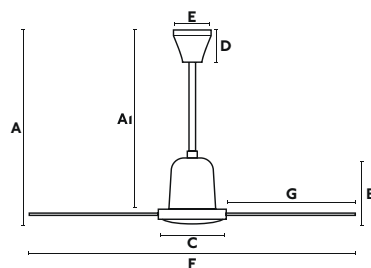

Indus L

ø140
CM

> 17.6-28 M2
190-300 SQ.FT

33001 139,90€
Body White
Blades White

Material Body Steel
Blades Steel
W 16-21-26-32-48
RPM 113-142-173-203-260
Airflow 155.52 m3 min
V/Hz 220V-240V/50Hz

A	A1
483/19.02"	440/17.32"
B	C
160/6.3"	180/7.09"
D	E
120/4.7"	145/5.71"
F	G
ø1400/55.1"	555/21.85"
Downrod L	Downrod ø
273/10.75"	21/0.83"