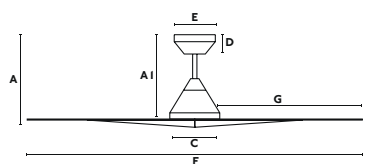

OPTION
SMART
100-240V
50-60Hz

SUN & SNOW
SUMMER
WINTER

33729 410,50€
33729WP 390,50€ ***Smart Fan**
Body Matt White
Blades Matt White

Programmable 1-4-8h

Smart option

Material Body Steel
Blades ABS
W 4-6-10-17-23-31
RPM 104-130-160-196-214-236
Airflow 116.14 m3 min
V/Hz 220V-240V/50-60Hz
Accessories ☉ 33974 DC Wall Control
Incl. downrod 152-254 mm