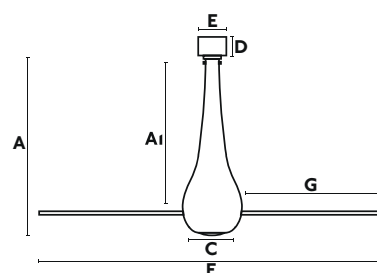

32006 676,70€
32006WP 656,70€ *Smart Fan
Body Matt Black
Blades Matt Black

Smart option

Material Body Steel+Glass
Blades PC

W 3-6-9-13-22-32

RPM 51-77-103-129-155-185

Airflow 145.66 m3 min

V/Hz 220V-240V/50-60Hz