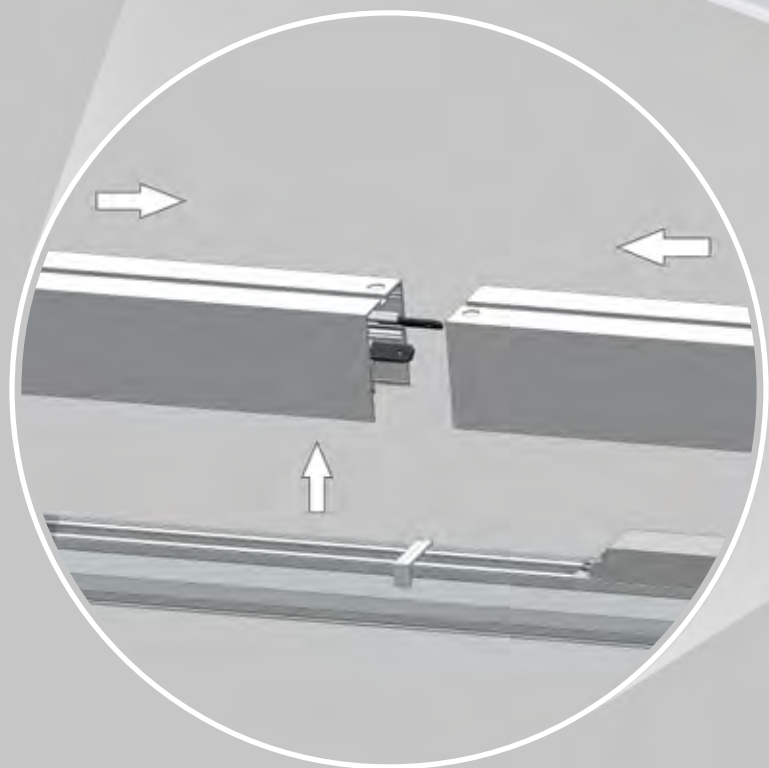

HALLA

LIPO

L-Click

Instalace

- ✓ Jednoduchá
- ✓ Rychlá
- ✓ Úsporná

HALLA

Svítidlo LIPO

HALLA / 2017

www.halla.cz

Lineární LED osvětlovací systém rodiny LIPO obsahuje přisazená, vestavná či závěsná svítidla, která lze použít jako solitéry nebo je díky široké nabídce délek profilů spojovat do dlouhých linií či sestav různých tvarů. Svítidlo je složeno ze samostatného hliníkového profilu a LED světelného modulu. Pomocí jednoduchého systému L-Click se světelný modul zasadí / zacvakne bez montážního nářadí do profilu. Tento systém nejen výrazně ušetří čas, ale i náklady na montáž. Podstatně se také snižuje pravděpodobnost poškození LED zdrojů při instalaci. Pro vysoké nároky na kvalitu systémového osvětlení je také možné instalovat světelné moduly přes spoj svítidel, aby nedocházelo k průsvitu ve spojích. Světelný modul a profil jsou nabízeny jako 2 samostatné katalogové položky. Proto je svítidlo ideální pro skladové zásoby.

Svítidla naleznou široké uplatnění v obchodních a kancelářských prostorech, v reprezentativních, společenských nebo kulturních zařízeních.

Technický popis

Typy montáže: Přisazené přímo ke stropu / Odsazené / Vestavné (bez rámečku) / Závěsné