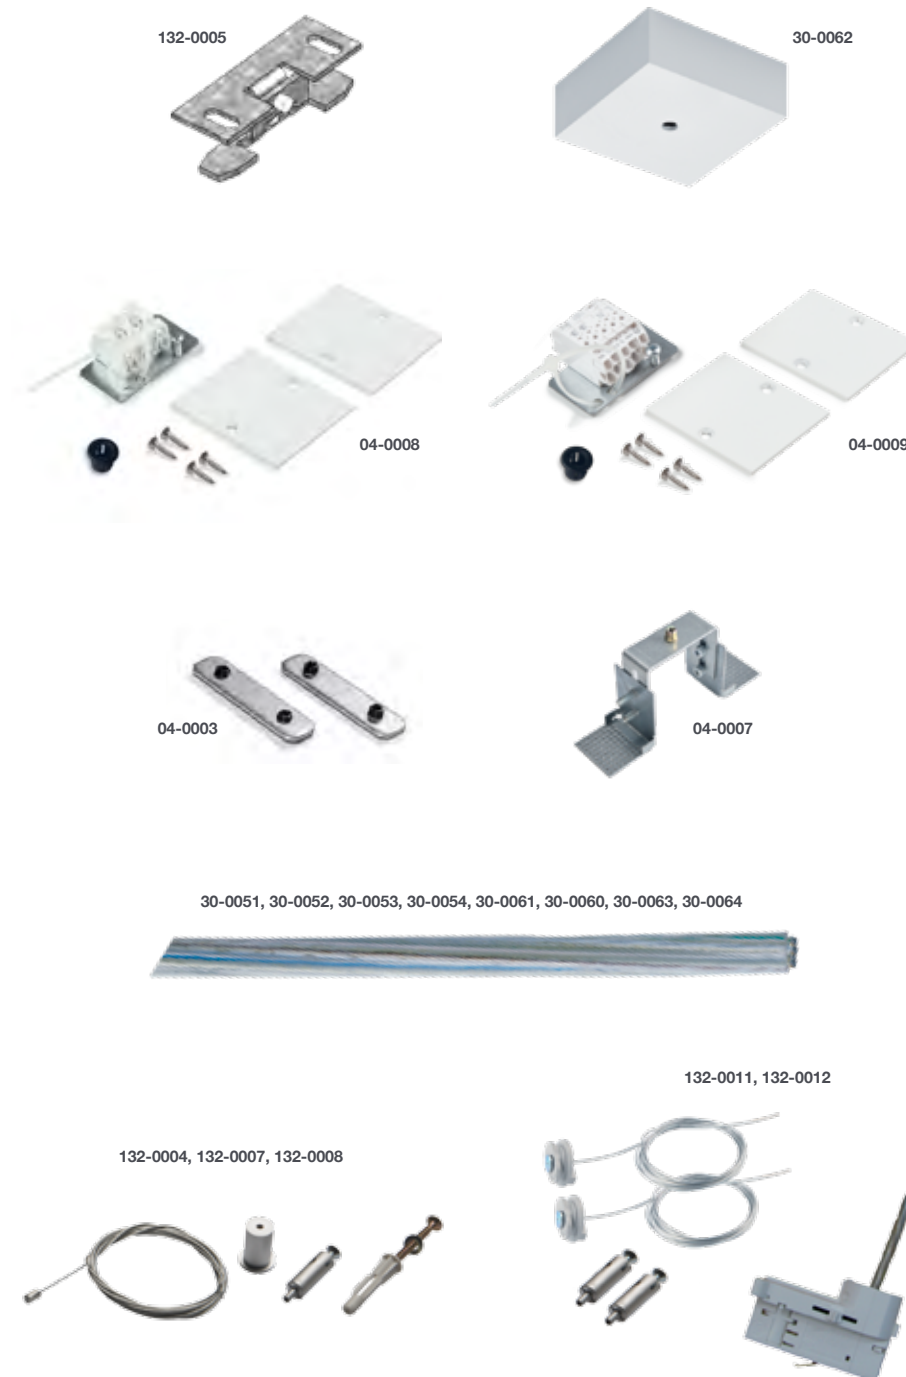

Příslušenství LIPO

Použití	Obj. kód	Popis	Dostupné barvy
Vestavná montáž	04-0007	sada pro vestavbu závěsného profilu jako bezrámečková montáž - 1 ks	F
Odsazená montáž	132-0005	stropní úchyt pro svítidla 132-5xxK - 1 ks*	F
Závěsná montáž	132-0004	lankový závěs 2000mm -1 ks	N
	132-0007	lankový závěs 4000mm -1 ks	N
	132-0008	lankový závěs 6000mm -1 ks	N
	132-0011	sada pro zavěšení do 3f lišty, pro nestmívatelná svítidla	B, S, W
	132-0012	sada pro zavěšení do 3f lišty, pro stmívatelná svítidla	B, S, W
	30-0062	kalíšek stropní	B, S, W
	30-0051	kabel 3x0,75 1000mm	K
	30-0052	kabel 4x0,75 1000mm	K
	30-0053	kabel 3x0,75 2000mm	K
	30-0054	kabel 4x0,75 2000mm	K
	30-0061	kabel 5x 0,75 2000mm	K
	30-0060	kabel 5x 0,75 1000mm	K
	30-0063	kabel 5x 0,75 4000mm	K
30-0064	kabel 5x 0,75 6000mm	K	
Spojka	04-0003	spoj přímý	N
Koncovky	04-0008	sada pro nestmívatelné svítidlo obsahuje 2x kovovou koncovku, 1x svorkovnici (3-pólovou), 1x kabelovou průchodku	B, S, W
	04-0009	sada pro stmívatelné svítidlo obsahuje 2x kovovou koncovku, 1x svorkovnici (5-pólovou), 1x kabelovou průchodku	B, S, W
3-fázová lišta	04-0010	závěsný modul pro lištová svítidla; délka 1122mm	B, S, W
	04-0011	závěsný modul pro lištová svítidla; délka 2244mm	B, S, W

* Není nutné použít přisazené montáže přímo ke stropu.