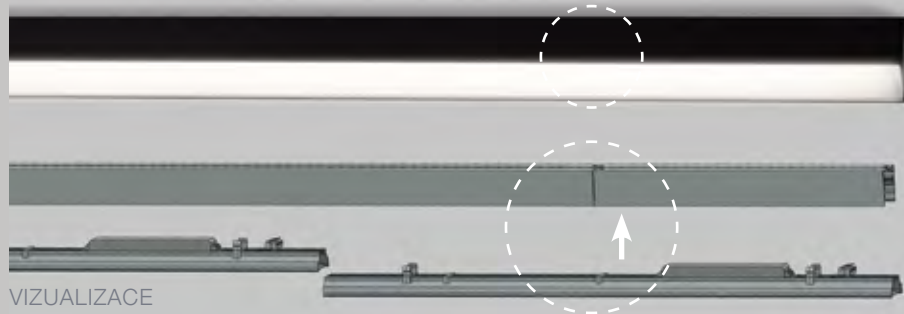

www.halla.cz

Lineární LED osvětlovací systém rodiny LIPO obsahuje přisazená, vestavná či závěsná svítidla, která lze použít jako solitéry nebo je díky široké nabídce délek profilů spojovat do dlouhých linií či sestav různých tvarů. Svítidlo je složeno ze samostatného hliníkového profilu a LED světelného modulu. Pomocí jednoduchého systému L-Click se světelný modul zasadí / zacvakne bez montážního nářadí do profilu. Tento systém nejen výrazně ušetří čas, ale i náklady na montáž. Podstatně se také snižuje pravděpodobnost poškození LED zdrojů při instalaci. Pro vysoké nároky na kvalitu systémového osvětlení je také možné instalovat světelné moduly přes spoj svítidel, aby nedocházelo k průsvitu ve spojích. Světelný modul a profil jsou nabízeny jako 2 samostatné katalogové položky. Proto je svítidlo ideální pro skladové zásoby.

* Není nutné použít přisazené montáže přímo ke stropu.

Varianty pro sestavení osvětlovacího systému

VAR. A

možnost průsvitu

VIZUALIZACE

VAR. B

bez průsvitu

VIZUALIZACE