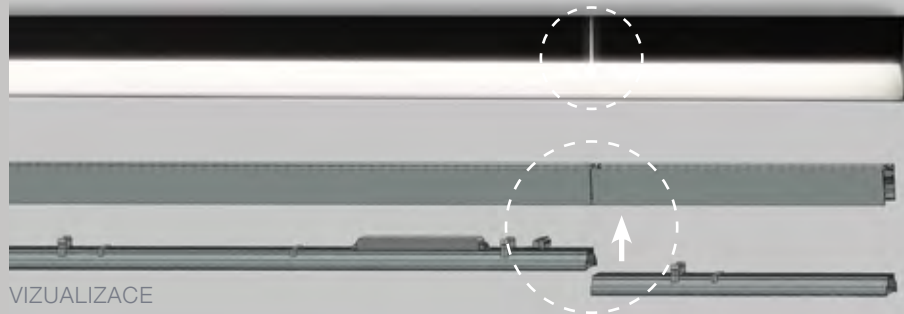

Varianty pro sestavení osvětlovacího systému

VAR. A

možnost průsvitu