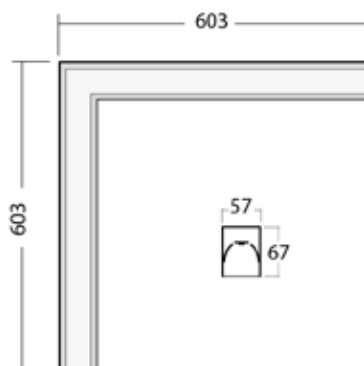

561 mm

842 mm

1122 mm

1403 mm

1683 mm

1964 mm

2244 mm

+

Delší profily pouze v bílé a černé barvě:

3366 mm

4488 mm

Svítidla LIPO, nižší výkonová řada

Obj. kód světelného modulu	Obj. kód Al profilu	Dostupné barvy	Délka (mm)	Příkon svítidla (W)	Sv. tok ze svítidla /840 (lm)	Sv. tok ze svítidla /830 (lm)
04-A00*-10GEE/8x0	04-0101	B, S, W	561	9,9	1120	1050
04-A00*-15GEE/8x0	04-0102	B, S, W	842	14,9	1680	1580
04-A00*-20GEE/8x0	04-0103	B, S, W	1122	19,8	2240	2110
04-A00*-25GEE/8x0	04-0104	B, S, W	1403	24,8	2800	2640
04-A00*-30GEE/8x0	04-0105	B, S, W	1683	29,7	3370	3180
04-A00*-35GEE/8x0	04-0106	B, S, W	1964	34,7	3930	3700
04-A00*-40GEE/8x0	04-0107	B, S, W	2244	39,6	4490	4230
"04-A00*-40GEE/8x0 + 04-A00*-20GEE/8x0"	04-0108	B, W	3366	59,4	6730	6340
2x 04-A00*-40GEE/8x0	04-0109	B, W	4488	79,2	8980	8460