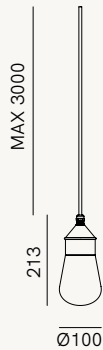

OO  
Ottone Anticato  
*Antique Brass*

Vetro | *Glass*

T  
Trasparente  
*Transparent*

NEW COLLECTIONS 2023

**270.42.OOT**

1 x Max 10W LED E14 - IP 65

**270.43.OOT**

1 x Max 10W LED E14 - IP 65  
con rosone - *with canopy*