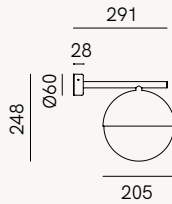

NEW COLLECTIONS 2023

**291.01.OOB**

1 x Max 10W LED E14 - IP 65

**291.02.OOB**

1 x Max 15W LED E27 - IP 65

**291.05.OOB**

1 x Max 10W LED E14 - IP 65

**291.06.OOB**

1 x Max 10W LED E14 - IP 65

**291.08.OOB**

1 x Max 10W LED E14 - IP 65

**291.09.OOB**

1 x Max 15W LED E27 - IP 65

*mini*  
**DROP**  
DT STUDIO

Drop, la nostra collezione bestseller ispirata alle luci delle sagre paesane si arricchisce con la nuova versione di dimensioni ridotte, per meglio integrarsi anche agli ambienti meno spaziosi.