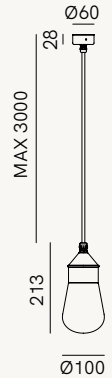

OO  
Ottone Anticato  
*Antique Brass*

Vetro | *Glass*

T  
Trasparente  
*Transparent*

NEW COLLECTIONS 2023

**270.42.OOT**

1 x Max 10W LED E14 - IP 65

**270.43.OOT**

1 x Max 10W LED E14 - IP 65  
con rosone - *with canopy*