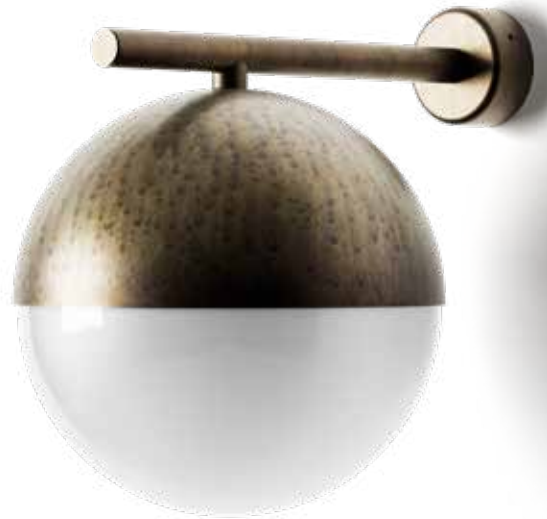

# SFERA

DT STUDIO

Sfera, la nuova linea di lampade per uso esterno che combina la matericità caratteristica del Mediterraneo con l'elegante semplicità del design geometrico.

*Sfera, the new lamps collection for outdoor use that combines the characteristic materiality of the Mediterranean with the elegant simplicity of geometric design.*

### Vetro | Glass

**B**  
Bianco  
*White*

Realizzata con una splendida sfera in vetro soffiato bianco racchiusa da una calotta in ottone anticato, ogni pezzo della collezione Sfera è un'opera d'arte. Grazie al suo grado di protezione IP65 è adatta per l'uso esterno, garantendone la durabilità anche se esposta ad agenti atmosferici.

*Made with a wonderful sphere in white blown glass enclosed by an antique brass cap, each piece of this collection is a piece of art. Thanks to its IP65 degree of protection, it is suitable for outdoor use, ensuring its durability even when exposed to atmospheric agents.*