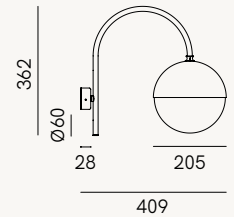

NEW COLLECTIONS 2023

**291.01.OOB**

1 x Max 10W LED E14 - IP 65

**291.02.OOB**

1 x Max 15W LED E27 - IP 65

**291.05.OOB**

1 x Max 10W LED E14 - IP 65

**291.06.OOB**

1 x Max 10W LED E14 - IP 65

**291.08.OOB**

1 x Max 10W LED E14 - IP 65

**291.09.OOB**

1 x Max 15W LED E27 - IP 65

*mini*  
**DROP**  
DT STUDIO

Drop, la nostra collezione bestseller ispirata alle luci delle sagre paesane si arricchisce con la nuova versione di dimensioni ridotte, per meglio integrarsi anche agli ambienti meno spaziosi.