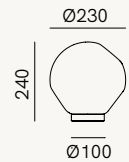

**290.03.OSV**

1 x Max 10W LED E14 - IP 20

**290.10.OSV**

5 x Max 15W LED E27 - IP 20

**290.20.OSV**

2 x Max 10W LED E14 - IP 20

**290.21.OSV**

1 x Max 15W LED E27 - IP 20