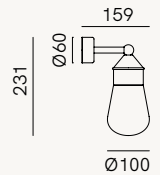

270.44.OOT

1 x Max 10W LED E14 - IP 65