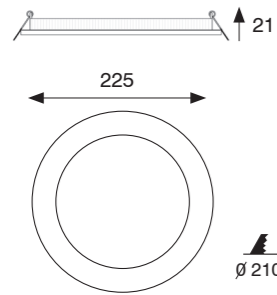

Color / Colour / Couleur / Cor

- ☐ 90 Blanco Técnico / Technical White / Blanc Technique / Branco Técnico
- ☐ 04 Aluminio / Aluminium / Aluminium / Alumínio