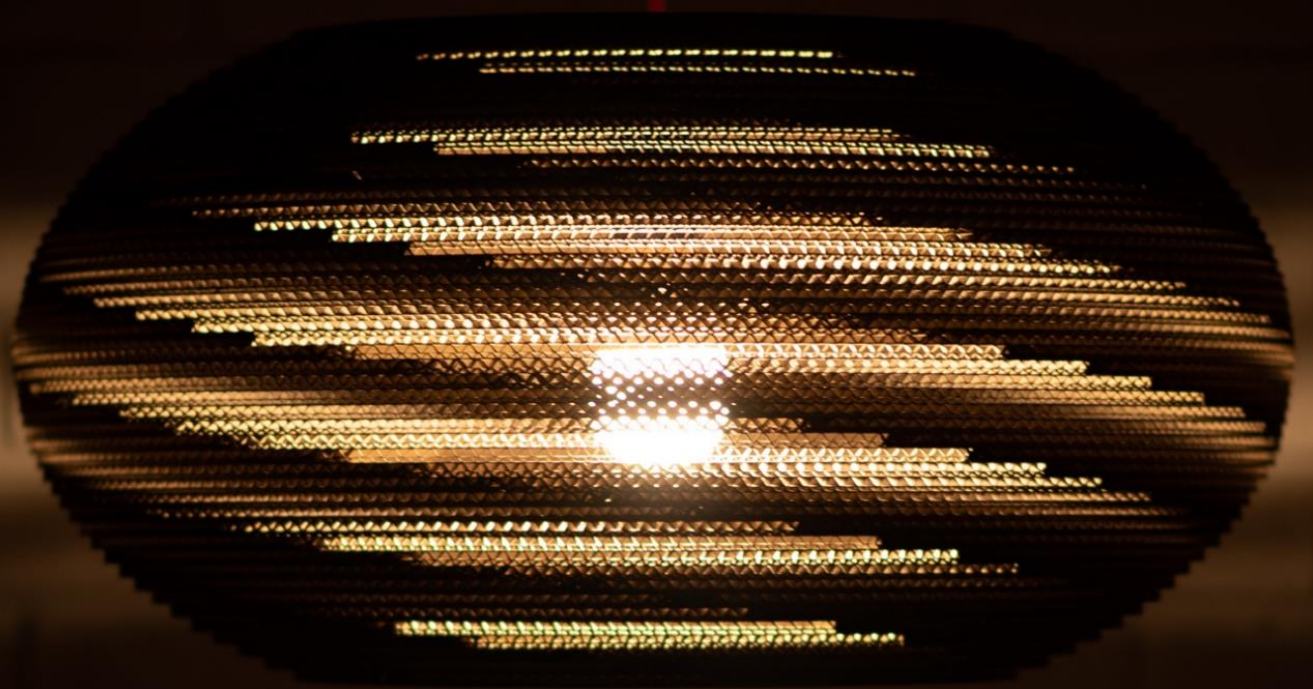

Ostatní závěsná
stínítka

Elipsoid

Stínítko ve tvaru zploštělého rotačního elipsoidu navodí příjemnou atmosféru v obývacím pokoji nebo se hodí jako světlo nad jídelní stůl. Struktura kartonu vytváří po obvodu stínítka úchvatnou světelnou spirálu.