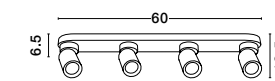

AMECY
— 9011350