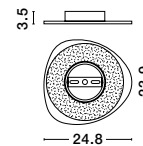

L: 24.8  
W: 23.9  
H: 3.5 cm

**ATENA**  
— 9030737

**ATENA**  
— 9030738

**ATENA**  
— 9030739

**DAZLE**  
— 9011330

Sandy White  
Aluminium  
LED  
G9 · 1x5 Watt  
230 Volt · IP20  
**BULB EXCLUDED**  
—  
D: 8  
W: 10  
H: 10 cm