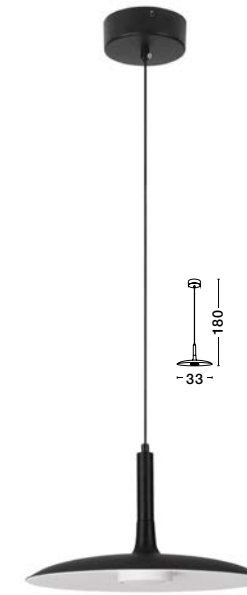

LUSU
— 9501213

Matt Black
Steel & Resin
Acrylic
LED · 16 Watt
220-240 Volt
1100Lm · 3000K
IP20
—
D: 45
H: 180 cm

LUSU
— 9501212