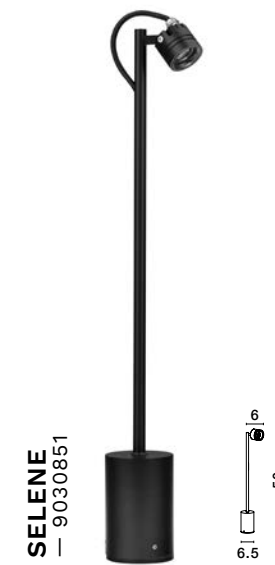

SELENE
— 9030851

Sandy Black
Aluminium
Polycarbonate
LED · 3 Watt
100-240 Volt
133Lm · 3000K
IP65
Beam Angle 45°
—
D: 6.5
W: 6
H: 50 cm