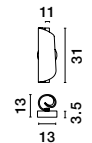

VALENTÍN
— 9030635