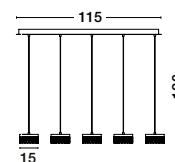

—  
D: 80  
H: 200 cm

**STELLAR**  
— 9186968

**STELLAR**  
— 9186970

**STELLAR**  
— 9186974

[Triac Dimmable]  
Gold Copper  
LED · 26 Watt  
230 Volt  
1981Lm · 3000K  
IP20

—  
D: 65  
H: 150 cm

**STELLAR**  
— 9186976

D: 50  
H: 150 cm

**BION**  
— 9186942

**BION**  
— 9186943

Brass Gold  
& Clear Acrylic  
LED · 32 Watt  
220 Volt · 2040Lm  
3000K · IP20

L: 115  
H: 120 cm

**BION**  
— 9186943

**BION**  
— 9186947

Brass Gold  
& Clear Acrylic  
LED · 6 Watt  
220 Volt · 383Lm  
3000K · IP20

D: 14.8  
H: 30 cm

**BION**  
— 9186947

**BION**  
— 9186944

**BION**  
— 9186945

**BION**  
— 9186946

**BION**  
— 9186944

Brass Gold  
& Clear Acrylic  
LED · 38 Watt  
220 Volt · 2399Lm  
3000K · IP20

—  
D: 70.7  
H: 120 cm

—  
D: 14.8  
W: 16.9  
H: 28 cm

**PERLA**  
— 9186955

Gold Metal  
& Opal Glass  
LED · 48 Watt  
220 Volt · 4031Lm  
3000K · IP20

L: 116  
H: 81 cm

**PERLA**  
— 9186956

Gold Metal  
& Opal Glass  
LED · 69 Watt  
220 Volt · 5524Lm  
3000K · IP20