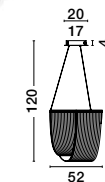

[Triac Dimmable]
Brass Gold
Aluminium & Acrylic
LED · 35 Watt
220 Volt · 2995Lm
3000K · IP20

—
D: 52
H: 120 cm

VALENTÍN
— 9030637

[Triac Dimmable]
Brass Gold
Aluminium & Acrylic
LED · 14 Watt
220 Volt · 786Lm
3000K · IP20

—
D: 28
W: 16
H: 27.6 cm

VALENTÍN
— 9030638

[Triac Dimmable]
Brass Gold
Aluminium & Acrylic
LED · 14 Watt
220 Volt · 786Lm
3000K · IP20

—
L: 24
W: 16
H: 24 cm