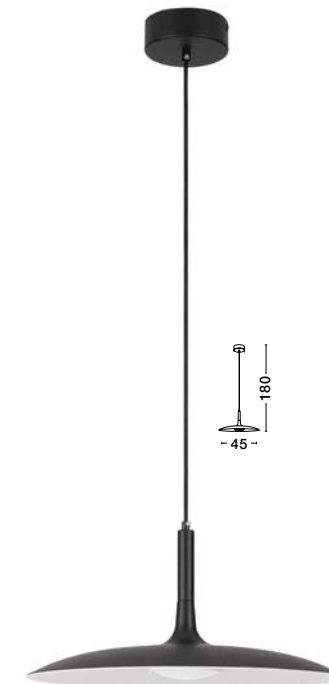

LUSU
— 9501213