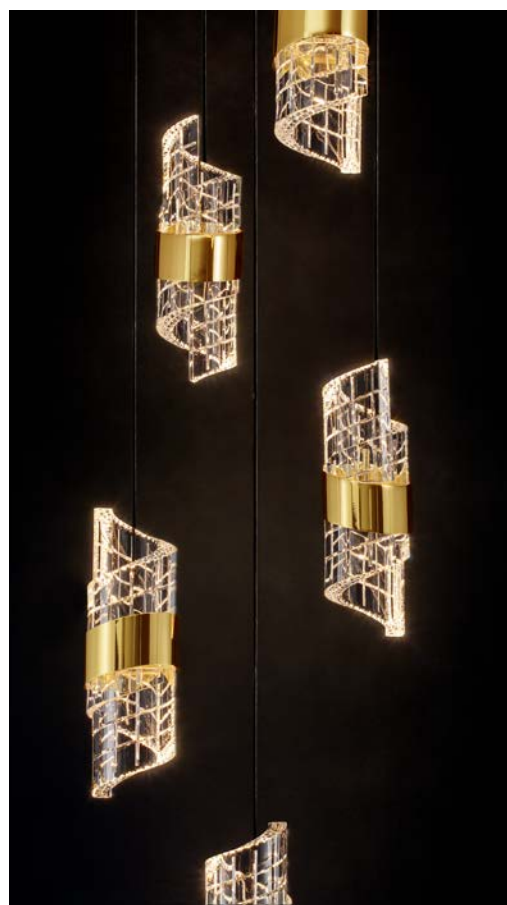

SENECA
— 9186937

SENECA
— 9186939

SENECA
— 9186940

SENECA
— 9186938

SENECA
— 9186937

Gold Plating
Metal Shade
Sandy Black Base
& Clear Acrylic
LED · 9 Watt
220 Volt · 739Lm
3000K · IP20
—
D: 13
H: 150 cm

SENECA
— 9186938

Gold Plating
Metal Shade
Sandy Black Base
& Clear Acrylic
LED · 9 Watt
220 Volt · 739Lm
3000K · IP20
—
L: 10
W: 12.3
H: 22 cm

SENECA
— 9186939

Gold Plating
Metal Shade
Sandy Black Base
& Clear Acrylic
LED · 41 Watt
220 Volt · 3355Lm
3000K · IP20
—
D: 30
H: 150 cm

SENECA
— 9186940

Gold Plating
Metal Shade
Sandy Black Base
& Clear Acrylic
LED · 41 Watt
220 Volt · 3355Lm
3000K · IP20
—
L: 83
H: 150 cm