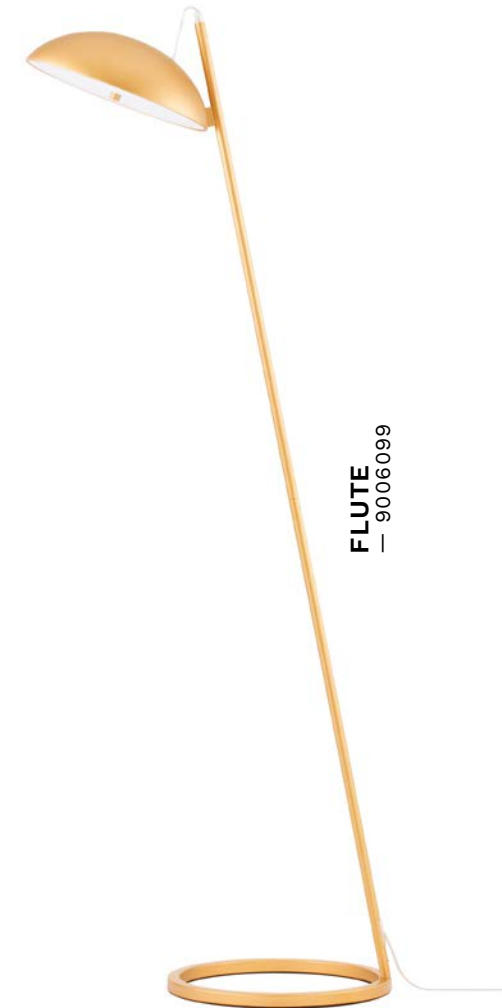

FLUTE
— 9006099