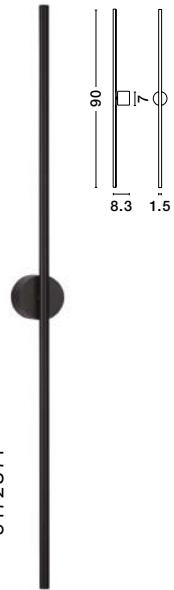

—  
L: 90  
W: 8.3  
H: 7 cm

**GRETEL**  
— 9172871

**ONRID**  
— 9030654

Gold Aluminium  
& Acrylic  
LED · 5 Watt  
220 Volt · 620Lm  
3000K · IP20

—  
D: 18  
H: 4.5 cm

**ONRID**  
— 9030654

**MINIM**  
— 9006090