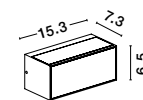

—

L: 30  
W: 7.3  
H: 6.5 cm

**INGA**  
— 9030596

Sandy Black Die-Casting  
Aluminium  
Clear Glass  
LED 31 Watt  
220-240 Volt 3028Lm · 3000K  
IP65

—

L: 45  
W: 7.3  
H: 6.5 cm

**INGA**  
— 9030594

**INGA**  
— 9030593