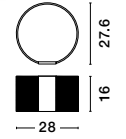

[Triac Dimmable]
Brass Gold
Aluminium & Acrylic
LED · 35 Watt
220 Volt · 2995Lm
3000K · IP20

—
D: 52
H: 120 cm

VALENTÍN
— 9030637

[Triac Dimmable]
Brass Gold
Aluminium & Acrylic
LED · 14 Watt
220 Volt · 786Lm
3000K · IP20

—
D: 28
W: 16
H: 27.6 cm

VALENTÍN
— 9030638

[Triac Dimmable]
Brass Gold
Aluminium & Acrylic
LED · 14 Watt
220 Volt · 786Lm
3000K · IP20

—
L: 24
W: 16
H: 24 cm

VALENTÍN
— 9030637