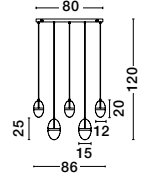

EGNA
— 9009283