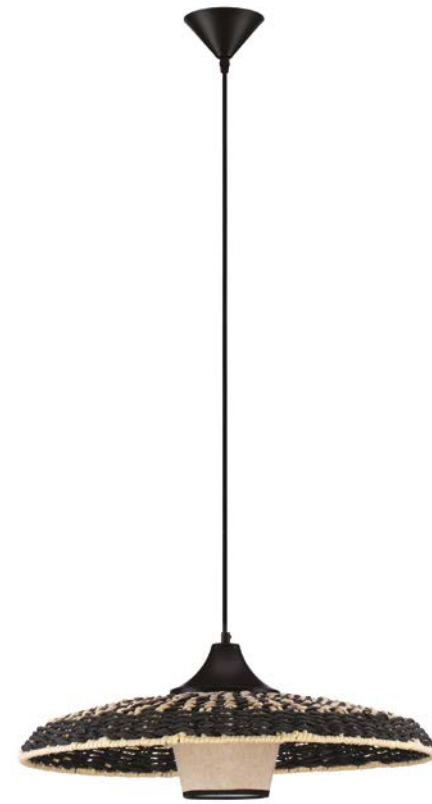

CAPA
— 9586520