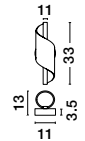

VALENTÍN
— 9030634