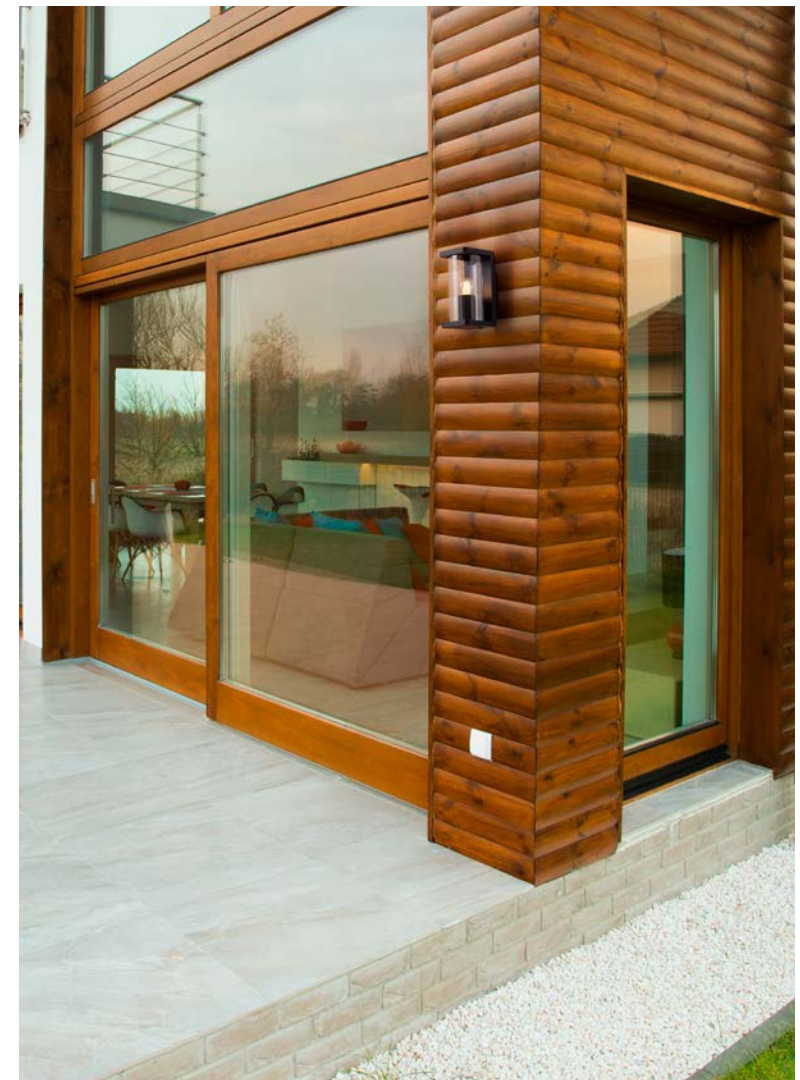

RAFIC
— 9030577

Sandy Black
Die-Casting
Aluminium
& Clear Polycarbonate
LED
E27 · 1x12 Watt
230 Volt · IP65
BULB EXCLUDED

L: 12.5
W: 8.5
H: 25.5 cm

RAFIC
— 9030577

AMEL
— 9030578

Sandy Black
Die-Casting
Aluminium
& Clear Polycarbonate
LED
E27 · 1x12 Watt
230 Volt · IP65
BULB EXCLUDED

L: 14
W: 9.4
H: 27 cm

AMEL
— 9030578

ADORAY
— 9030579

Sandy Black
Die-Casting
Aluminium
& Clear Polycarbonate
LED
E27 · 1x12 Watt
230 Volt · IP65
BULB EXCLUDED

L: 10
W: 14.2
H: 19.7 cm

ADORAY
— 9030579