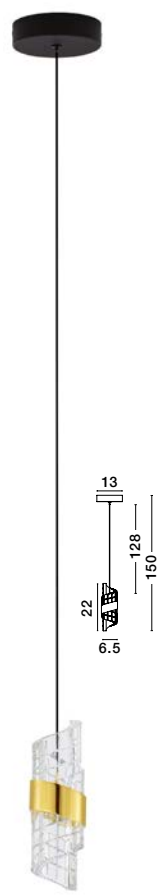

[Triac Dimmable]  
Brass Gold Metal  
& Smokey Gray Glass  
LED · 29 Watt  
220 Volt · 3472Lm  
3000K · IP20

—  
L: 111.3  
H: 200 cm

COEN  
— 9186954

SENECA  
— 9186937

SENECA  
— 9186939

SENECA  
— 9186940