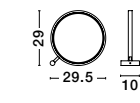

HOLA
— 9006097

Sandy Black
Aluminium
LED
12 Watt · 230 Volt
780Lm · 3000K · IP20
—
D: 29
W: 10
H: 29 cm

HOLA
— 9006097

HOLA
— 9006098

[Dimmable
by Remote Control CCT]
Sandy Gold
Aluminium
LED
46 Watt · 230 Volt
3757Lm · 3000K
IP20
—
D: 80
W: 35
H: 80 cm

HOLA
— 9006098