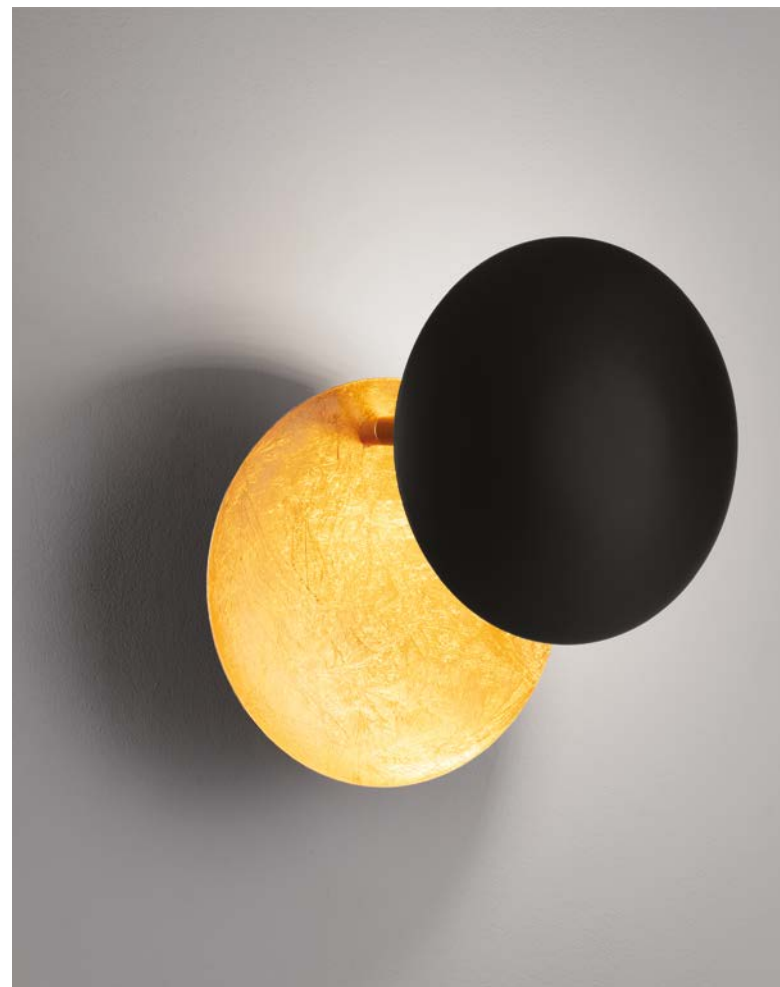

Gold Leaf Aluminium  
LED  
6 Watt · 230 Volt  
420Lm · 3000K · IP20  
—  
D: 20  
W: 13.5  
H: 20 cm

SOLEI  
— 9006081

ALSO  
YOU CAN  
DO

Adjustable

**GRETEL**  
— 9172871

Sandy Black  
Aluminium  
LED · 15 Watt  
220-240 Volt  
372Lm · 3000K  
IP44