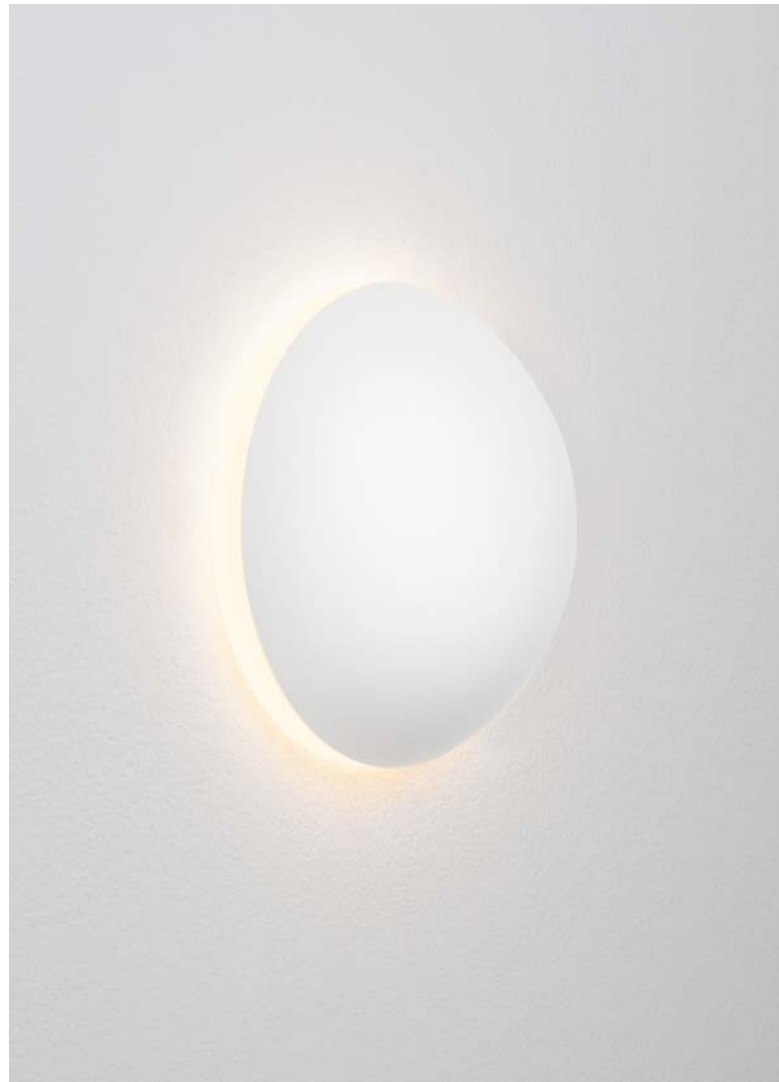

IONA

— 9030740

Sandy White
Aluminium
LED · 3 Watt
230 Volt · 184Lm
3000K · IP20

D: 12.5
H: 5 cm

OZEN
— 9030740

IONA

— 9030741

Sandy Black
Aluminium
LED · 3 Watt
230 Volt · 119Lm
3000K · IP20

D: 12.5
H: 5 cm

OZEN
— 9030741