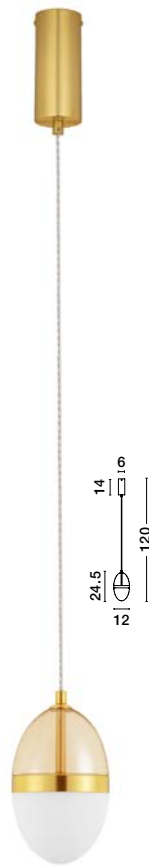

EGNA
— 9009279