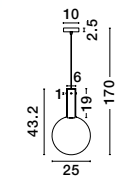

ENTERO
— 9030543

[Triac Dimmable]
Champagne Glass
Gold Metal
White Metal Base
LED · 6 Watt
230 Volt
683Lm · 3000K
IP20
—
D: 25
H: 170 cm

ENTERO
— 9030542

[Triac Dimmable]
Smokey Glass
Gold Metal
White Metal Base
LED · 6 Watt
230 Volt
683Lm · 3000K
IP20
—
D: 25
H: 170 cm

ENTERO
— 9030543

[Triac Dimmable]
Brown Glass
Gold Metal
White Metal Base
LED · 6 Watt
230 Volt
683Lm · 3000K
IP20
—
D: 25
H: 170 cm