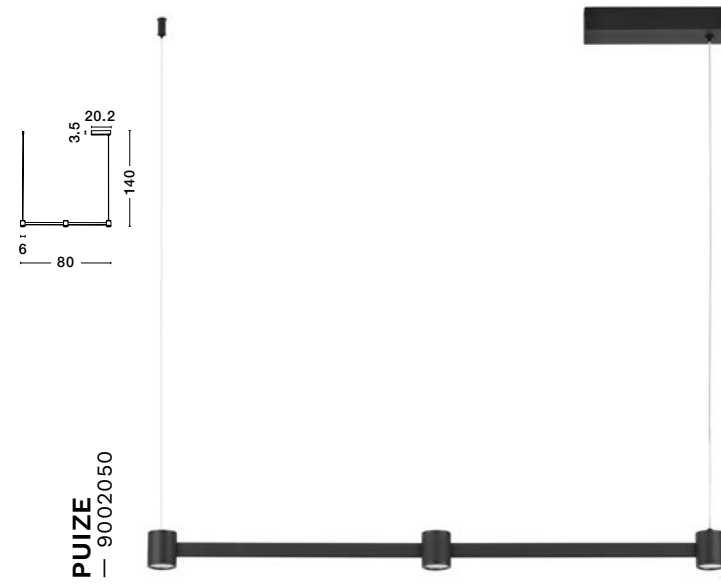

PUIZE

— 9002050

Sandy Black
Aluminium
LED · 21 Watt
230 Volt · 1665Lm
3000K · IP20

L: 80
W: 6
H: 140 cm