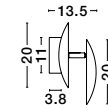

SOLEI
— 9006081

Gold Leaf Aluminium
LED
6 Watt · 230 Volt
420Lm · 3000K · IP20
—
D: 20
W: 13.5
H: 20 cm