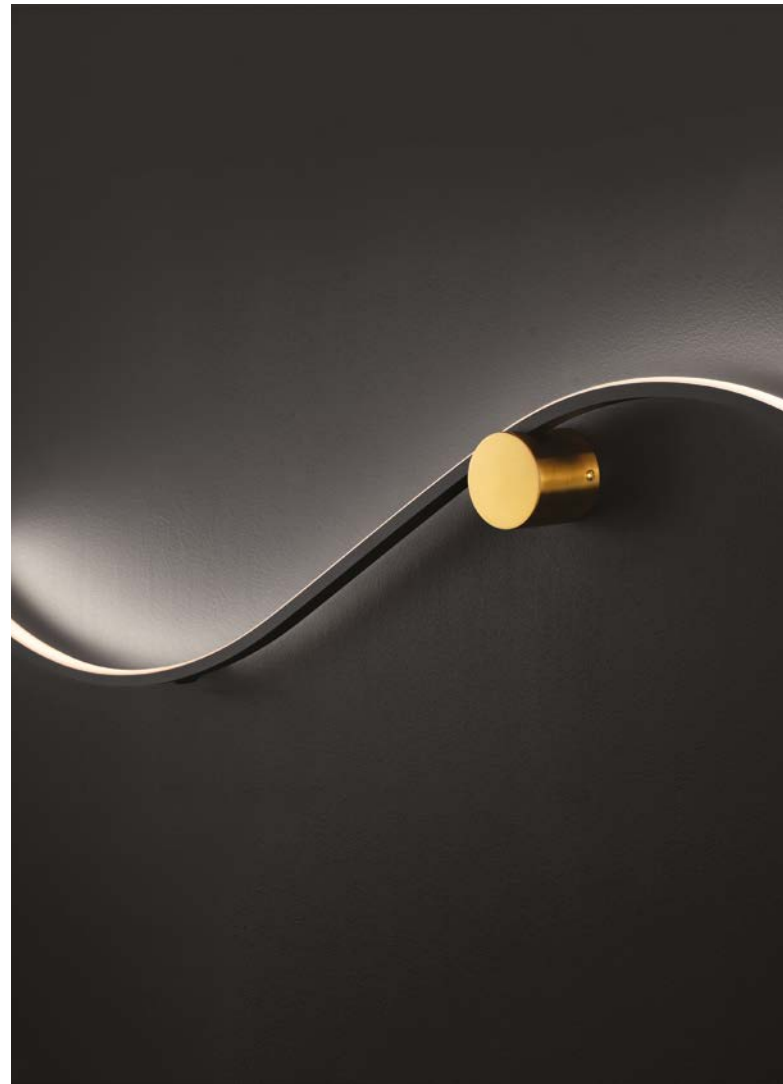

WAVE
— 9006095

Gold Aluminium Base
& Sandy Black Arm
LED
14 Watt · 230 Volt
880Lm · 3000K · IP20

L: 65
W: 6 cm

WAVE
— 9006095

WAVE
— 9006096

Gold Aluminium Base
& Sandy Black Arm
LED
20 Watt · 230 Volt
1452Lm · 3000K
IP20

L: 102
W: 6 cm

WAVE
— 9006096