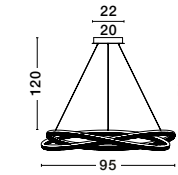

—  
D: 40  
H: 150 cm

**PERRINE**  
— 9345647

**PERRINE**  
— 9345648

**PERRINE**  
— 9345648

[Triac Dimmable]  
Brushed  
Brown Coffee  
Aluminium  
& Silicone  
LED  
40 Watt · 3326Lm  
3000K · IP20

—  
D: 60  
H: 150 cm

D: 95  
H: 150 cm

**OPEHLIA**  
— 9186936

**OPEHLIA**  
— 9186935

**NEBULA**  
— 9186903

Copper & Gold Metal  
LED · 6 Watt  
220-240 Volt  
345Lm 3000K · IP20

—  
L: 17  
W: 23.4  
H: 31 cm

**NEBULA**  
— 9186904