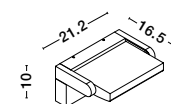

L: 21.2  
W: 16.5  
H: 10 cm

GERBER  
— 9923423

**RAFIC**  
— 9030577

Sandy Black  
Die-Casting  
Aluminium  
& Clear Polycarbonate  
LED  
E27 · 1x12 Watt  
230 Volt · IP65  
**BULB EXCLUDED**

L: 12.5  
W: 8.5  
H: 25.5 cm