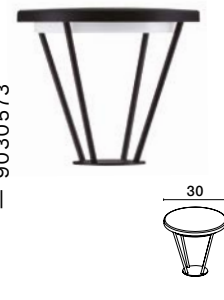

VIRTUS
— 9030573