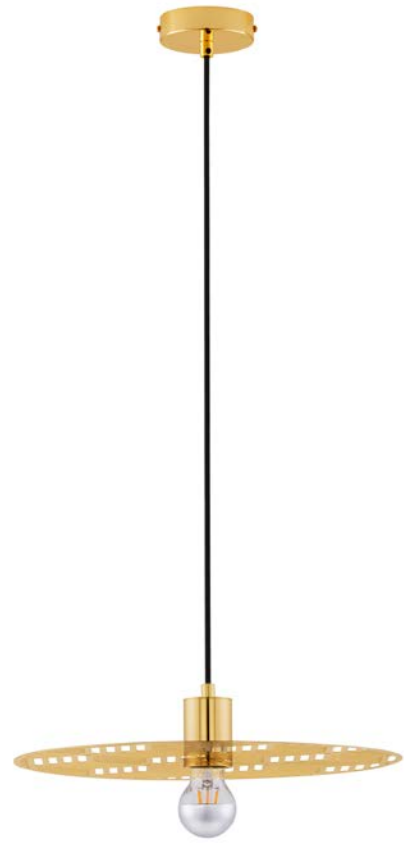

ERES
— 9035970