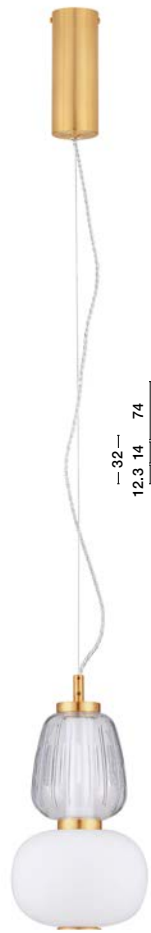

MOVIL  
— 9030540

MOVIL  
— 9030538

MOVIL  
— 9030537

MOVIL  
— 9030537

[Triac Dimmable]  
Clear & Acid  
Opal Glass  
Glossy Gold  
Metal Base  
LED · 28 Watt  
230 Volt  
3748Lm · 3000K  
IP20

—  
D: 17  
H: 120 cm