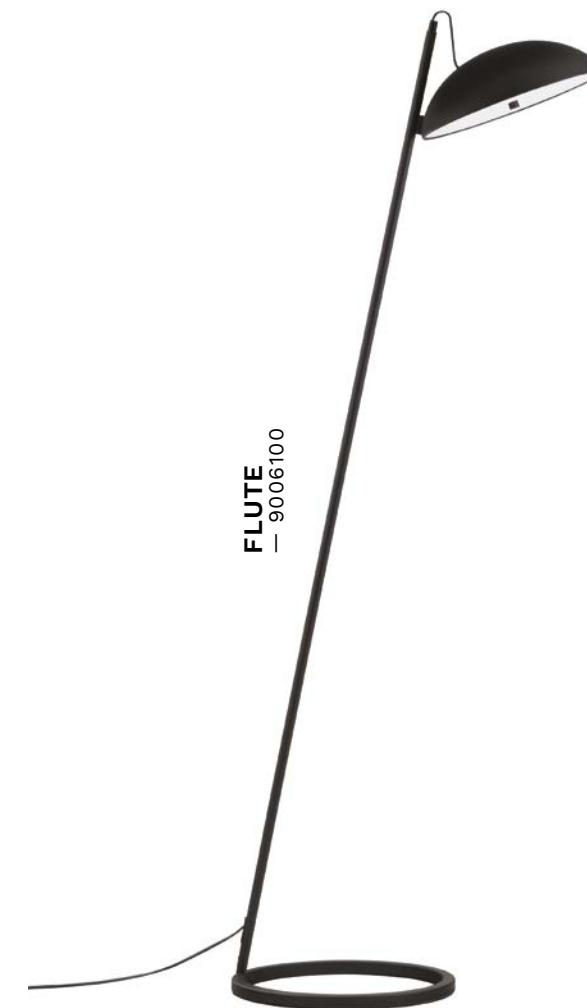

FLUTE
— 9006100