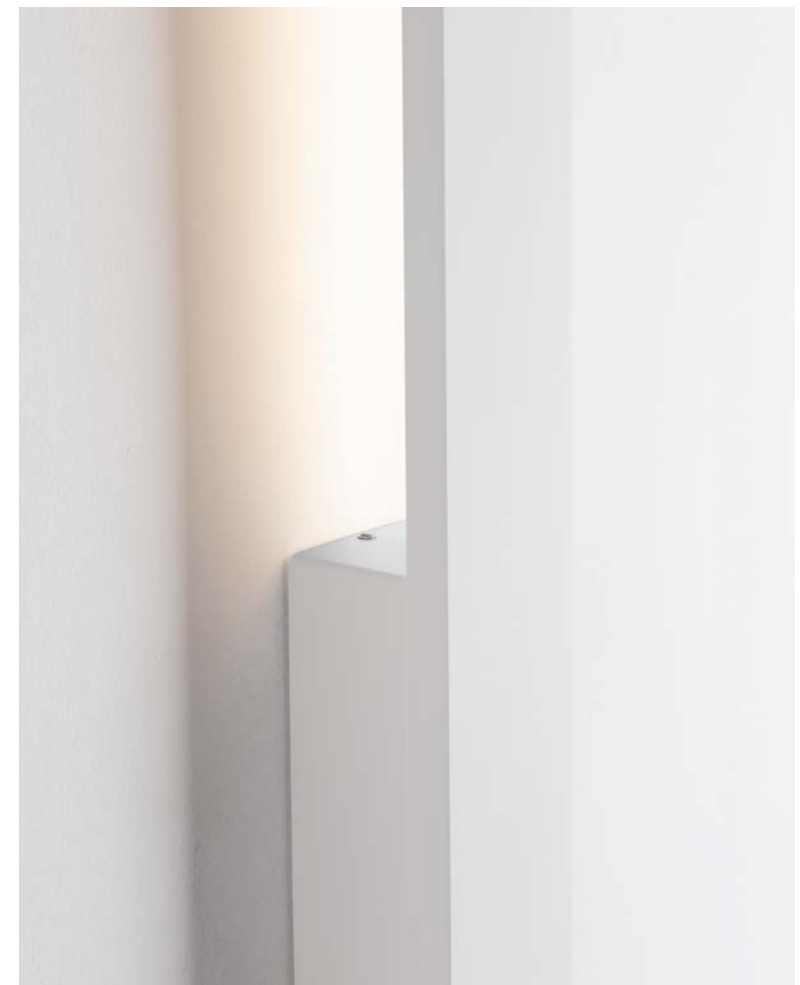

ANETH
— 9923409

Sandy White
Aluminium
LED · 20 Watt
220-240 Volt
1706Lm · 3000K
IP65

—
L: 5.2
H: 104 cm

ANETH
— 9923410

Sandy Black
Aluminium
LED · 20 Watt
220-240 Volt
1691Lm · 3000K
IP65

—
L: 5.2
H: 104 cm

DESSAY
— 9923409

DESSAY
— 9923410

104
5.2
20
4.9