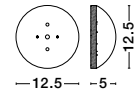

IONA

— 9030740

Sandy White
Aluminium
LED · 3 Watt
230 Volt · 184Lm
3000K · IP20

D: 12.5
H: 5 cm

OZEN
— 9030740