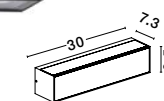

INGA
— 9030596