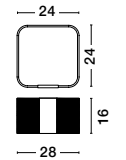

[Triac Dimmable]
Brass Gold
Aluminium & Acrylic
LED · 35 Watt
220 Volt · 2995Lm
3000K · IP20

—
D: 52
H: 120 cm

VALENTÍN
— 9030637

[Triac Dimmable]
Brass Gold
Aluminium & Acrylic
LED · 14 Watt
220 Volt · 786Lm
3000K · IP20

—
D: 28
W: 16
H: 27.6 cm

VALENTÍN
— 9030638

[Triac Dimmable]
Brass Gold
Aluminium & Acrylic
LED · 14 Watt
220 Volt · 786Lm
3000K · IP20

—
L: 24
W: 16
H: 24 cm

VALENTÍN
— 9030638