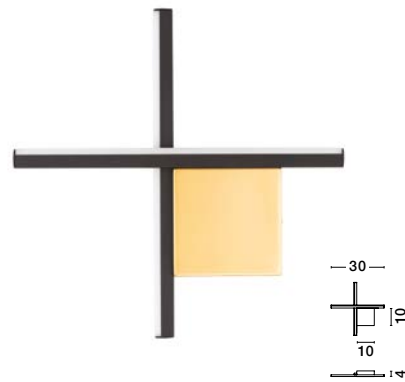

CROSS
— 9006083