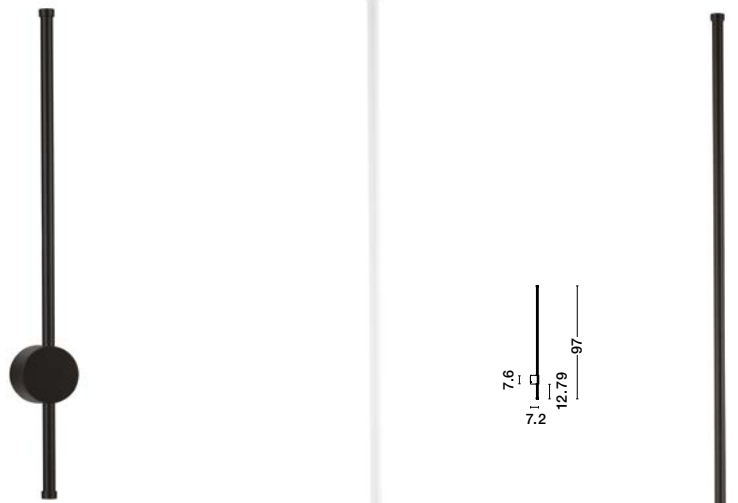

—  
D: 7.6  
H: 65 cm

**RIDGE**  
— 9923405

**RIDGE**

— 9923406

Sandy Black  
Aluminium  
LED · 12 Watt  
220-240 Volt  
1073Lm · 3000K  
IP65

—  
D: 7.6  
H: 65 cm

**RIDGE**  
— 9923406

**RIDGE**