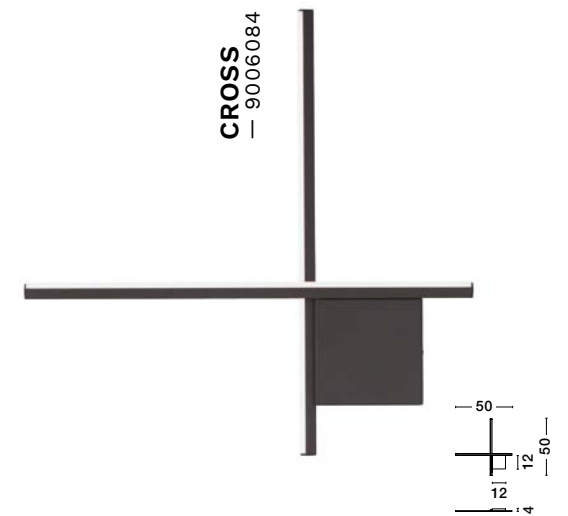

**CROSS**  
— 9006086

[Triac Dimmable]  
Sandy Black  
Aluminium  
LED  
21 Watt · 230 Volt  
1351Lm · 2700K · IP20  
—  
L: 80  
W: 4  
H: 80 cm

**CROSS**  
— 9006086

**CROSS**  
— 9006082

**CROSS**  
— 9006084