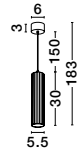

D: 5.5  
H<sup>1</sup>: 30  
H<sup>2</sup>: 183 cm

SEAWAVE  
— 9011334

SEAWAVE  
— 9011335

SEAWAVE  
— 9011337

SEAWAVE  
— 9011336

**SEAWAVE**  
— 9011335

Sandy Black  
Aluminium  
LED  
GU10 · 1x10 Watt  
230 Volt · IP20  
**BULB EXCLUDED**