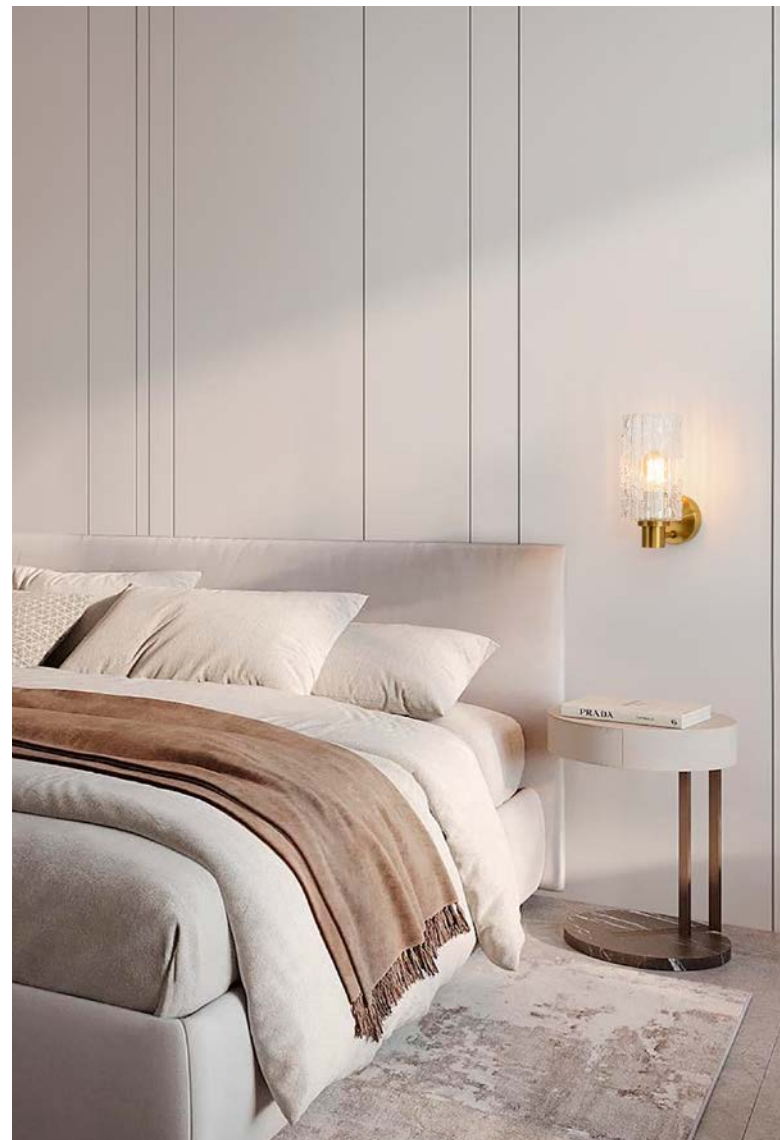

CERTA
— 9009275

Clear Glass, Brass
Metal & Matt Black
Metal
LED
E27 · 4x12Watt
230 Volt · IP20
BULB EXCLUDED
—
L: 96.5
W: 12.5
H: 120 cm

CERTA
— 9009277

Clear Glass,
& Brass Metal
LED
E27 · 1x12Watt
230 Volt · IP20
BULB EXCLUDED
—
D: 12.5
W: 17.5
H: 25.5 cm

CERTA
— 9009275