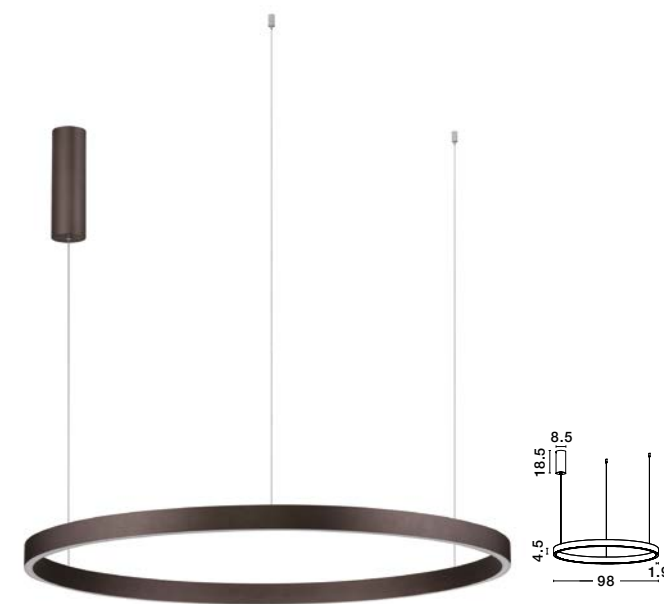

—  
D: 80  
H: 200 cm

**STELLAR**  
— 9186968

**STELLAR**  
— 9186970

**STELLAR**  
— 9186974

[Triac Dimmable]  
Gold Copper  
LED · 26 Watt  
230 Volt  
1981Lm · 3000K  
IP20

—  
D: 65  
H: 150 cm

**STELLAR**  
— 9186976

—  
D: 14.8  
W: 16.9  
H: 28 cm

**PERLA**  
— 9186955

Gold Metal  
& Opal Glass  
LED · 48 Watt  
220 Volt · 4031Lm  
3000K · IP20

L: 116  
H: 81 cm

**PERLA**  
— 9186956

Gold Metal  
& Opal Glass  
LED · 69 Watt  
220 Volt · 5524Lm  
3000K · IP20

**ELOWEN**  
— 9345652

**ELOWEN**  
— 9345649

**ELOWEN**  
— 9345650

**ELOWEN**  
— 9345651

**ELOWEN**  
— 9345649

[Triac Dimmable]  
Brushed  
Brown Coffee  
Aluminium  
& Silicone  
LED · 60 Watt  
220 Volt · 2552Lm  
3000K · IP20  
**LIGHT UP & DOWN**

D: 60  
H: 150 cm

**ELOWEN**  
— 9345650

[Triac Dimmable]  
Brushed  
Brown Coffee  
Aluminium  
& Silicone  
LED · 77 Watt  
220 Volt · 3326Lm  
3000K · IP20  
**LIGHT UP & DOWN**

D: 80  
H: 150 cm

**ELOWEN**  
— 9345651