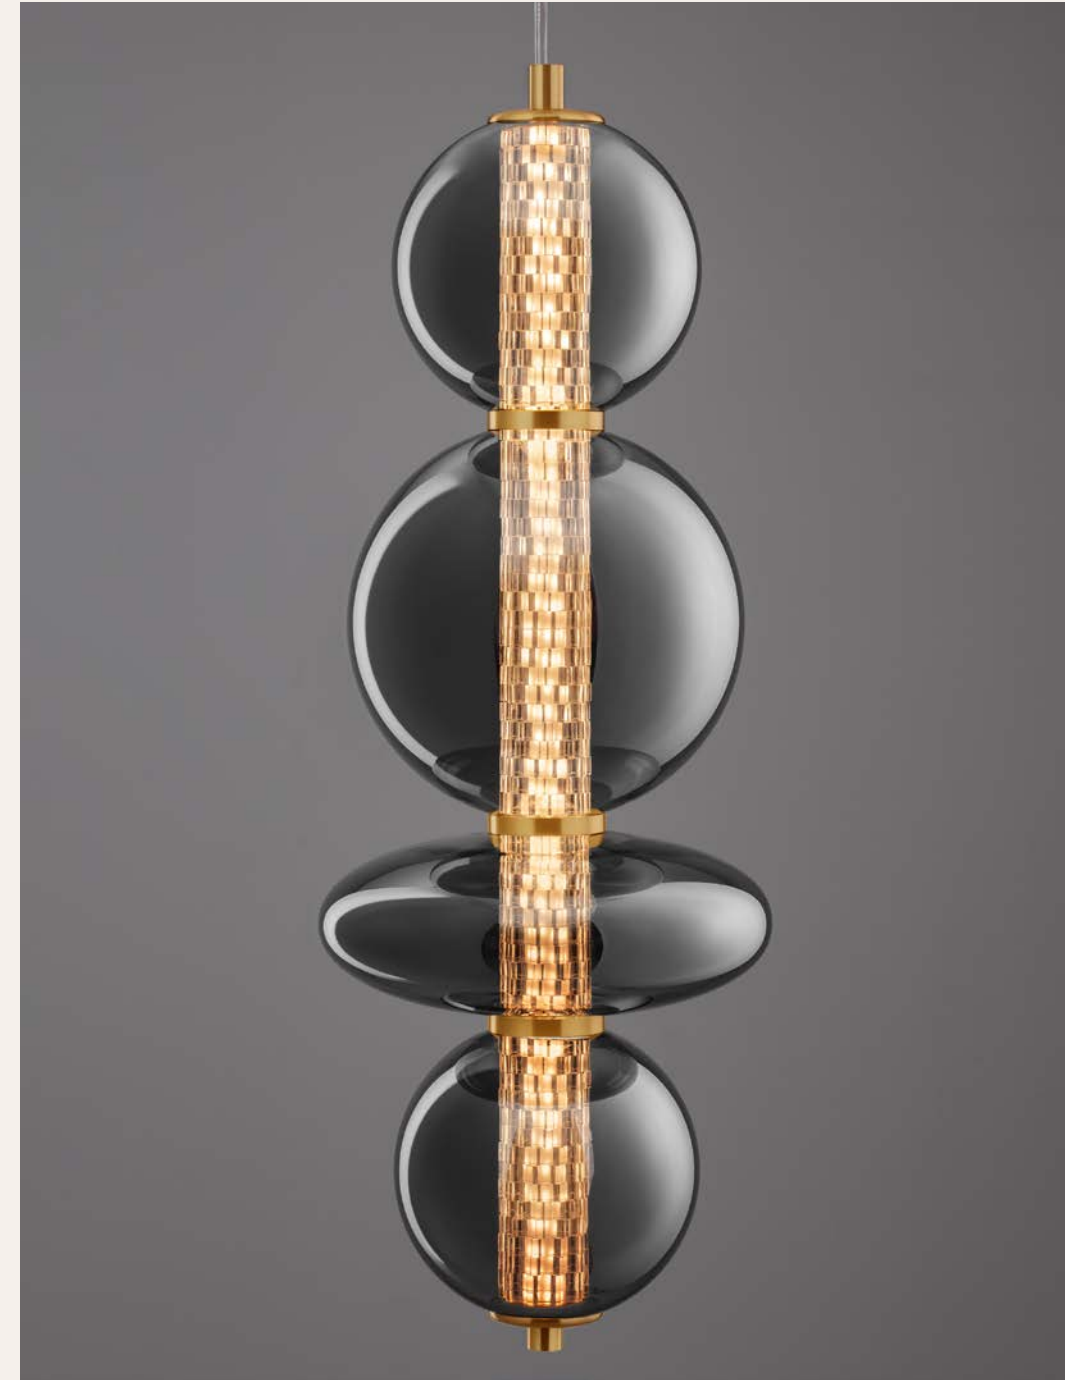

—  
D: 80  
H: 200 cm

**STELLAR**  
— 9186968

**STELLAR**  
— 9186970

**STELLAR**  
— 9186974

[Triac Dimmable]  
Gold Copper  
LED · 26 Watt  
230 Volt  
1981Lm · 3000K  
IP20

—  
D: 65  
H: 150 cm

**STELLAR**  
— 9186976

—  
D: 100  
H: 150 cm

STELLAR  
— 9186974

STELLAR  
— 9186976

STELLAR  
— 9186978

**STELLAR**  
— 9186975

[Triac Dimmable]  
Black Chrome  
LED · 26 Watt  
230 Volt  
1981Lm · 3000K  
IP20

—  
D: 65  
H: 150 cm

**STELLAR**  
— 9186977

[Triac Dimmable]  
Black Chrome  
LED · 31 Watt  
230 Volt  
2562Lm · 3000K  
IP20

—  
D: 80  
H: 150 cm

**STELLAR**  
— 9186979

[Triac Dimmable]  
Black Chrome  
LED · 36 Watt  
230 Volt  
3073Lm · 3000K  
IP20

—  
D: 100  
H: 150 cm

**STELLAR**  
— 9186975

**STELLAR**  
— 9186977

**STELLAR**  
— 9186979

COEN  
— 9186952

COEN  
— 9186951

COEN  
— 9186953

COEN  
— 9186951