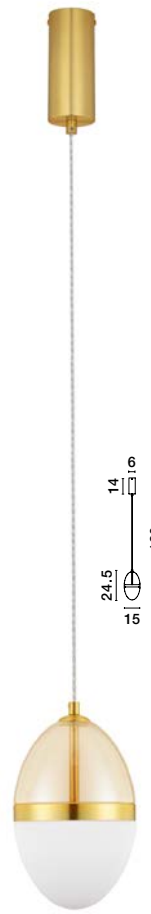

—  
D: 22  
H: 62 cm

EGNA  
— 9009279

EGNA  
— 9009278

EGNA  
— 9009280

**EGNA**  
— 9009278

Gold Metal Cognac  
& Opal Glass  
LED · 20 Watt  
230 Volt · 2151Lm  
3000K · IP20

—  
D: 15  
H: 120 cm

**EGNA**  
— 9009279