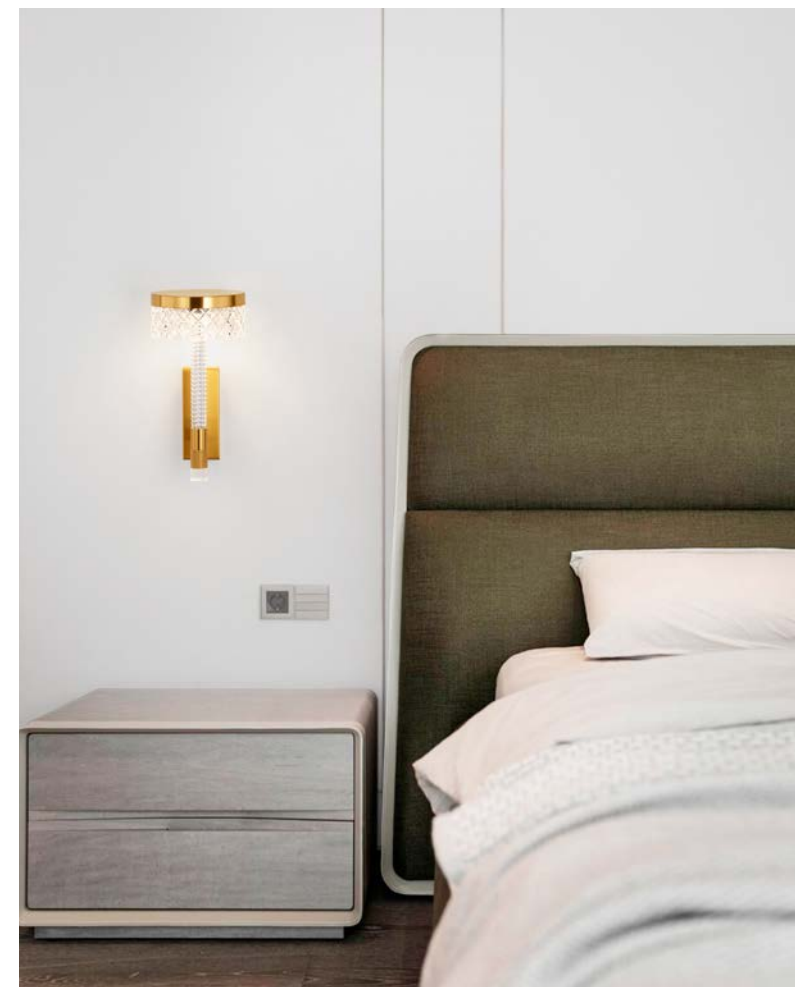

—  
D: 14.8  
W: 16.9  
H: 28 cm

**PERLA**  
— 9186955

Gold Metal  
& Opal Glass  
LED · 48 Watt  
220 Volt · 4031Lm  
3000K · IP20

L: 116  
H: 81 cm

**PERLA**  
— 9186956

Gold Metal  
& Opal Glass  
LED · 69 Watt  
220 Volt · 5524Lm  
3000K · IP20