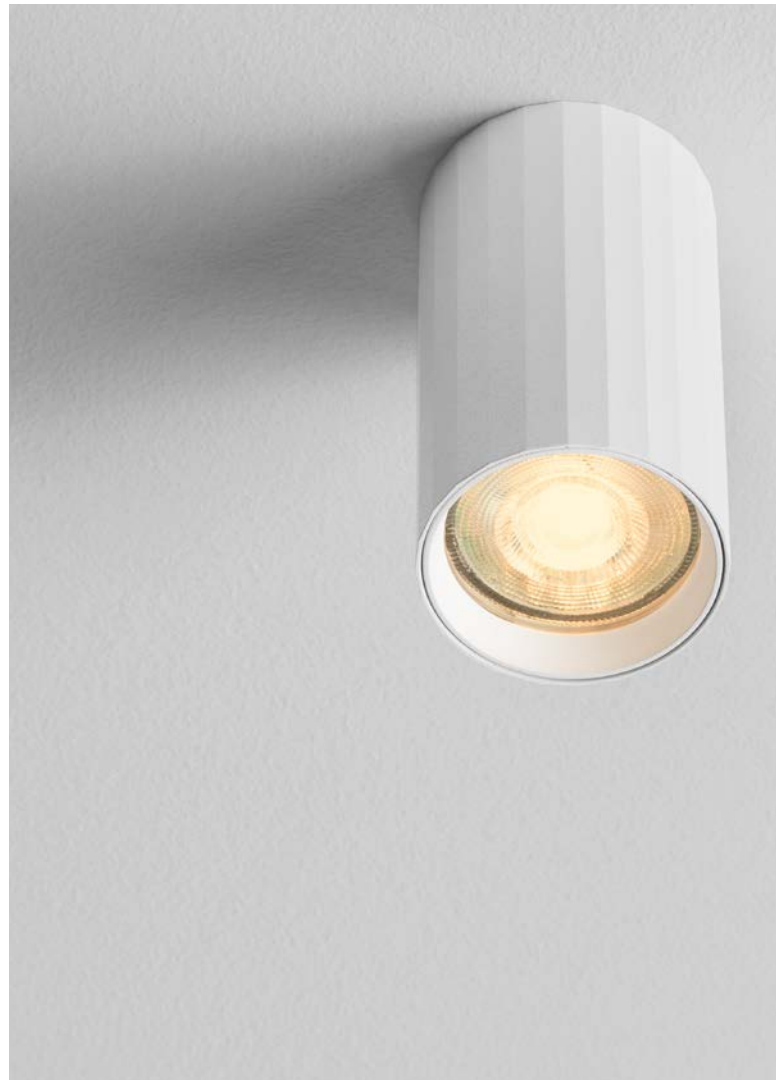

ASMARA
— 9011332

Sandy White
Aluminium
LED
GU10 · 1x10 Watt
230 Volt · IP20
BULB EXCLUDED
—
D: 5.5
H: 10 cm

ASMARA
— 9011332

ASMARA
— 9011333

Sandy Black
Aluminium
LED
GU10 · 1x10 Watt
230 Volt · IP20
BULB EXCLUDED
—
D: 5.5
H: 10 cm

ASMARA
— 9011333