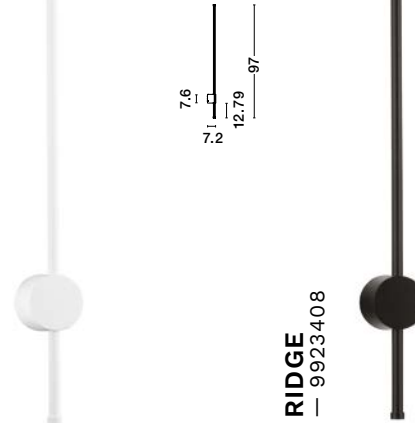

RIDGE

— 9923405

Sandy White
Aluminium
LED · 12 Watt
220-240 Volt
1120Lm · 3000K
IP65

—
D: 7.6
H: 65 cm

RIDGE

— 9923406

Sandy Black
Aluminium
LED · 12 Watt
220-240 Volt
1073Lm · 3000K
IP65

—
D: 7.6
H: 65 cm

RIDGE

— 9923407

Sandy White
Aluminium
LED · 19 Watt
220-240 Volt
1668Lm · 3000K
IP65

—
D: 7.6
H: 97 cm

RIDGE

— 9923408

Sandy Black
Aluminium
LED · 19 Watt
220-240 Volt
1636Lm · 3000K
IP65

—
D: 7.6
H: 97 cm