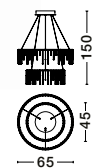

NOVA LUCE

decorative

**STELLAR**  
— 9186968

[Triac Dimmable]  
Gold Copper  
LED · 41 Watt  
230 Volt  
3317Lm · 3000K  
IP20

—  
D: 65  
H: 150 cm

**STELLAR**  
— 9186970

[Triac Dimmable]  
Gold Copper  
LED · 72 Watt  
230 Volt  
5866Lm · 3000K  
IP20

—  
D: 80  
H: 200 cm

**STELLAR**  
— 9186968

**STELLAR**  
— 9186970

**STELLAR**  
— 9186974

[Triac Dimmable]  
Gold Copper  
LED · 26 Watt  
230 Volt  
1981Lm · 3000K  
IP20

—  
D: 65  
H: 150 cm

**STELLAR**  
— 9186976