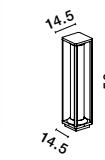

PACIFIC
— 9030602