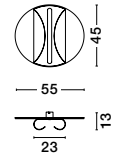

VALENTÍN
— 9030646