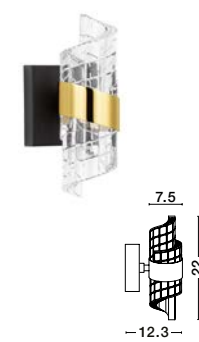

SENECA
— 9186938