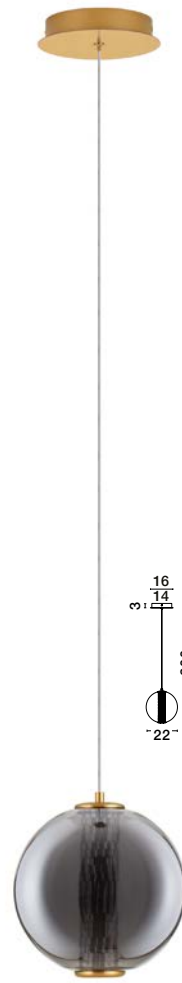

—  
D: 100  
H: 150 cm

STELLAR  
— 9186974

STELLAR  
— 9186976

STELLAR  
— 9186978

**STELLAR**  
— 9186975

[Triac Dimmable]  
Black Chrome  
LED · 26 Watt  
230 Volt  
1981Lm · 3000K  
IP20

—  
D: 65  
H: 150 cm

—  
D: 100  
H: 150 cm

**STELLAR**  
— 9186975

**STELLAR**  
— 9186977

**STELLAR**  
— 9186979

COEN  
— 9186952

COEN  
— 9186951

COEN  
— 9186953

COEN  
— 9186951