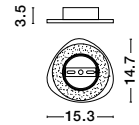

ATENA
— 9030737