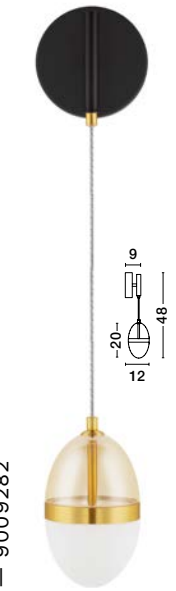

—  
D: 45  
H: 120 cm

**EGNA**

— 9009281

Gold & Black Metal  
Cognac & Opal Glass  
LED · 58 Watt  
230 Volt · 5943Lm  
3000K · IP20

L: 86  
H: 120 cm

**EGNA**

— 9009282

Gold & Black Metal  
Cognac & Opal Glass  
LED · 13 Watt  
230 Volt · 1422Lm  
3000K · IP20

D: 12  
w: 9  
H: 48 cm

**EGNA**

— 9009283

Gold & Black Metal  
Cognac & Opal Glass  
LED · 24 Watt  
230 Volt · 2704Lm  
3000K · IP20

L: 27  
H: 76 cm

EGNA  
— 9009282

EGNA  
— 9009281

EGNA  
— 9009283