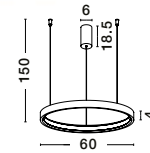

—  
D: 14.8  
W: 16.9  
H: 28 cm

**PERLA**  
— 9186955

Gold Metal  
& Opal Glass  
LED · 48 Watt  
220 Volt · 4031Lm  
3000K · IP20

L: 116  
H: 81 cm

**PERLA**  
— 9186956

Gold Metal  
& Opal Glass  
LED · 69 Watt  
220 Volt · 5524Lm  
3000K · IP20

—  
D: 40  
H: 150 cm

**PERRINE**  
— 9345647

**PERRINE**  
— 9345648

**PERRINE**  
— 9345648

[Triac Dimmable]  
Brushed  
Brown Coffee  
Aluminium  
& Silicone  
LED  
40 Watt · 3326Lm  
3000K · IP20

—  
D: 60  
H: 150 cm

D: 95  
H: 150 cm

**OPEHLIA**  
— 9186936

**OPEHLIA**  
— 9186935

**NEBULA**  
— 9186903

Copper & Gold Metal  
LED · 6 Watt  
220-240 Volt  
345Lm 3000K · IP20

—  
L: 17  
W: 23.4  
H: 31 cm

**NEBULA**  
— 9186904