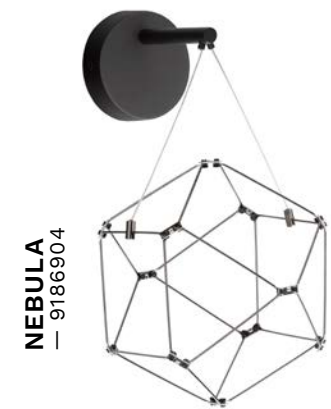

—  
D: 80  
H: 200 cm

**STELLAR**  
— 9186968

**STELLAR**  
— 9186970

**STELLAR**  
— 9186974

[Triac Dimmable]  
Gold Copper  
LED · 26 Watt  
230 Volt  
1981Lm · 3000K  
IP20

—  
D: 65  
H: 150 cm

**STELLAR**  
— 9186976

D: 95  
H: 150 cm

**OPEHLIA**  
— 9186936

**OPEHLIA**  
— 9186935

**NEBULA**  
— 9186903

Copper & Gold Metal  
LED · 6 Watt  
220-240 Volt  
345Lm 3000K · IP20

—  
L: 17  
W: 23.4  
H: 31 cm

**NEBULA**  
— 9186904

Sandy Black Metal  
LED · 6 Watt  
220-240 Volt  
343Lm 3000K · IP20

—  
L: 17  
W: 23.4  
H: 31 cm

**NEBULA**  
— 9186904

**NEBULA**  
— 9186903

**CELESTIA**  
— 9030644

[Triac Dimmable]  
Black Steel,  
Aluminium  
& Acrylic  
LED  
22 Watt  
3000K/4000K/6000K  
Eaglerise Driver

—  
D: 60  
H: 120 cm

**CELESTIA**  
— 9030645

[Triac Dimmable]  
Brass Gold,  
Aluminium  
& Acrylic  
LED  
22 Watt  
3000K/4000K/6000K  
Eaglerise Driver

—  
D: 60  
H: 120 cm

CELESTIA  
— 9030644

ALSO  
YOU CAN  
DO