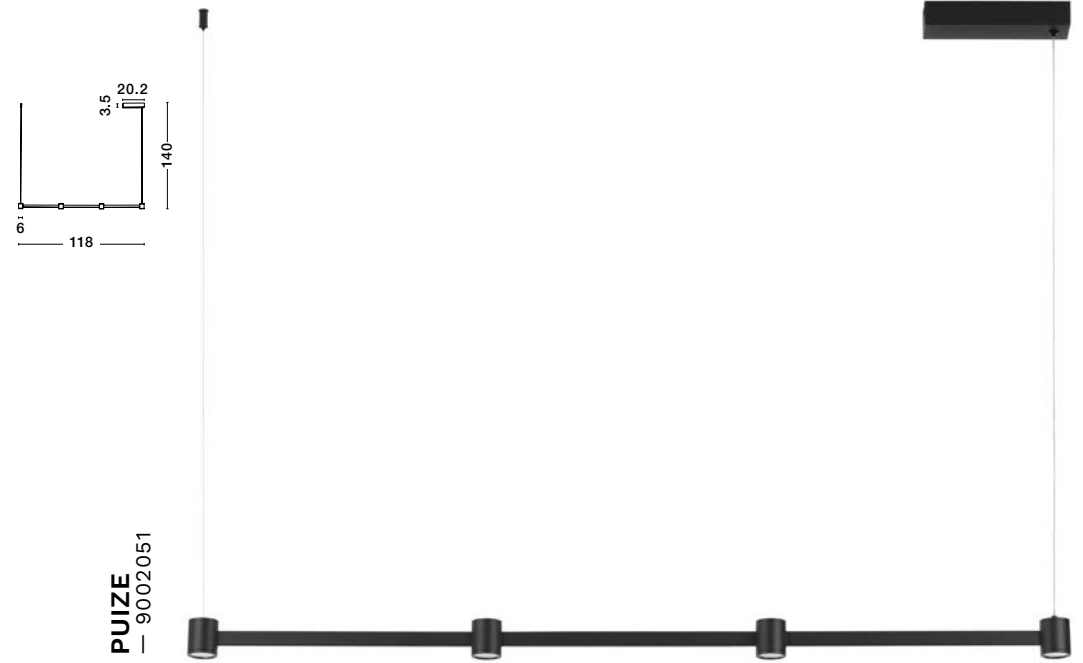

L: 80  
W: 6  
H: 140 cm

**PUIZE**

— 9002051

Sandy White  
Aluminium  
LED · 24 Watt  
230 Volt · 2316Lm  
3000K · IP20

L: 118  
W: 6  
H: 140 cm

**PUIZE**

— 9002052

Sandy Black  
Aluminium  
LED · 30 Watt  
230 Volt · 2755Lm  
3000K · IP20