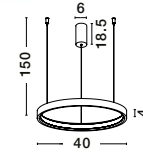

—  
D: 14.8  
W: 16.9  
H: 28 cm

**PERLA**  
— 9186955

Gold Metal  
& Opal Glass  
LED · 48 Watt  
220 Volt · 4031Lm  
3000K · IP20

L: 116  
H: 81 cm

**PERLA**  
— 9186956

Gold Metal  
& Opal Glass  
LED · 69 Watt  
220 Volt · 5524Lm  
3000K · IP20

D: 60  
H: 150 cm

**ELOWEN**  
— 9345650

[Triac Dimmable]  
Brushed  
Brown Coffee  
Aluminium  
& Silicone  
LED · 77 Watt  
220 Volt · 3326Lm  
3000K · IP20  
**LIGHT UP & DOWN**

D: 80  
H: 150 cm

**ELOWEN**  
— 9345651

[Triac Dimmable]  
Brushed  
Brown Coffee  
Aluminium  
& Silicone  
LED · 106 Watt  
230 Volt · 4899Lm  
3000K · IP20  
**LIGHT UP & DOWN**

D: 98  
H: 200 cm

**PERRINE**  
— 9345647

[Triac Dimmable]  
Brushed  
Brown Coffee  
Aluminium  
& Silicone  
LED  
22 Watt · 2552Lm  
3000K · IP20

—  
D: 40  
H: 150 cm

**PERRINE**  
— 9345647

**PERRINE**  
— 9345648

**PERRINE**  
— 9345648

[Triac Dimmable]  
Brushed  
Brown Coffee  
Aluminium  
& Silicone  
LED  
40 Watt · 3326Lm  
3000K · IP20

—  
D: 60  
H: 150 cm