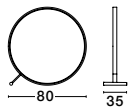

HOLA
— 9006097

Sandy Black
Aluminium
LED
12 Watt · 230 Volt
780Lm · 3000K · IP20
—
D: 29
W: 10
H: 29 cm

HOLA
— 9006097

HOLA
— 9006098

[Dimmable
by Remote Control CCT]
Sandy Gold
Aluminium
LED
46 Watt · 230 Volt
3757Lm · 3000K
IP20
—
D: 80
W: 35
H: 80 cm

HOLA
— 9006098