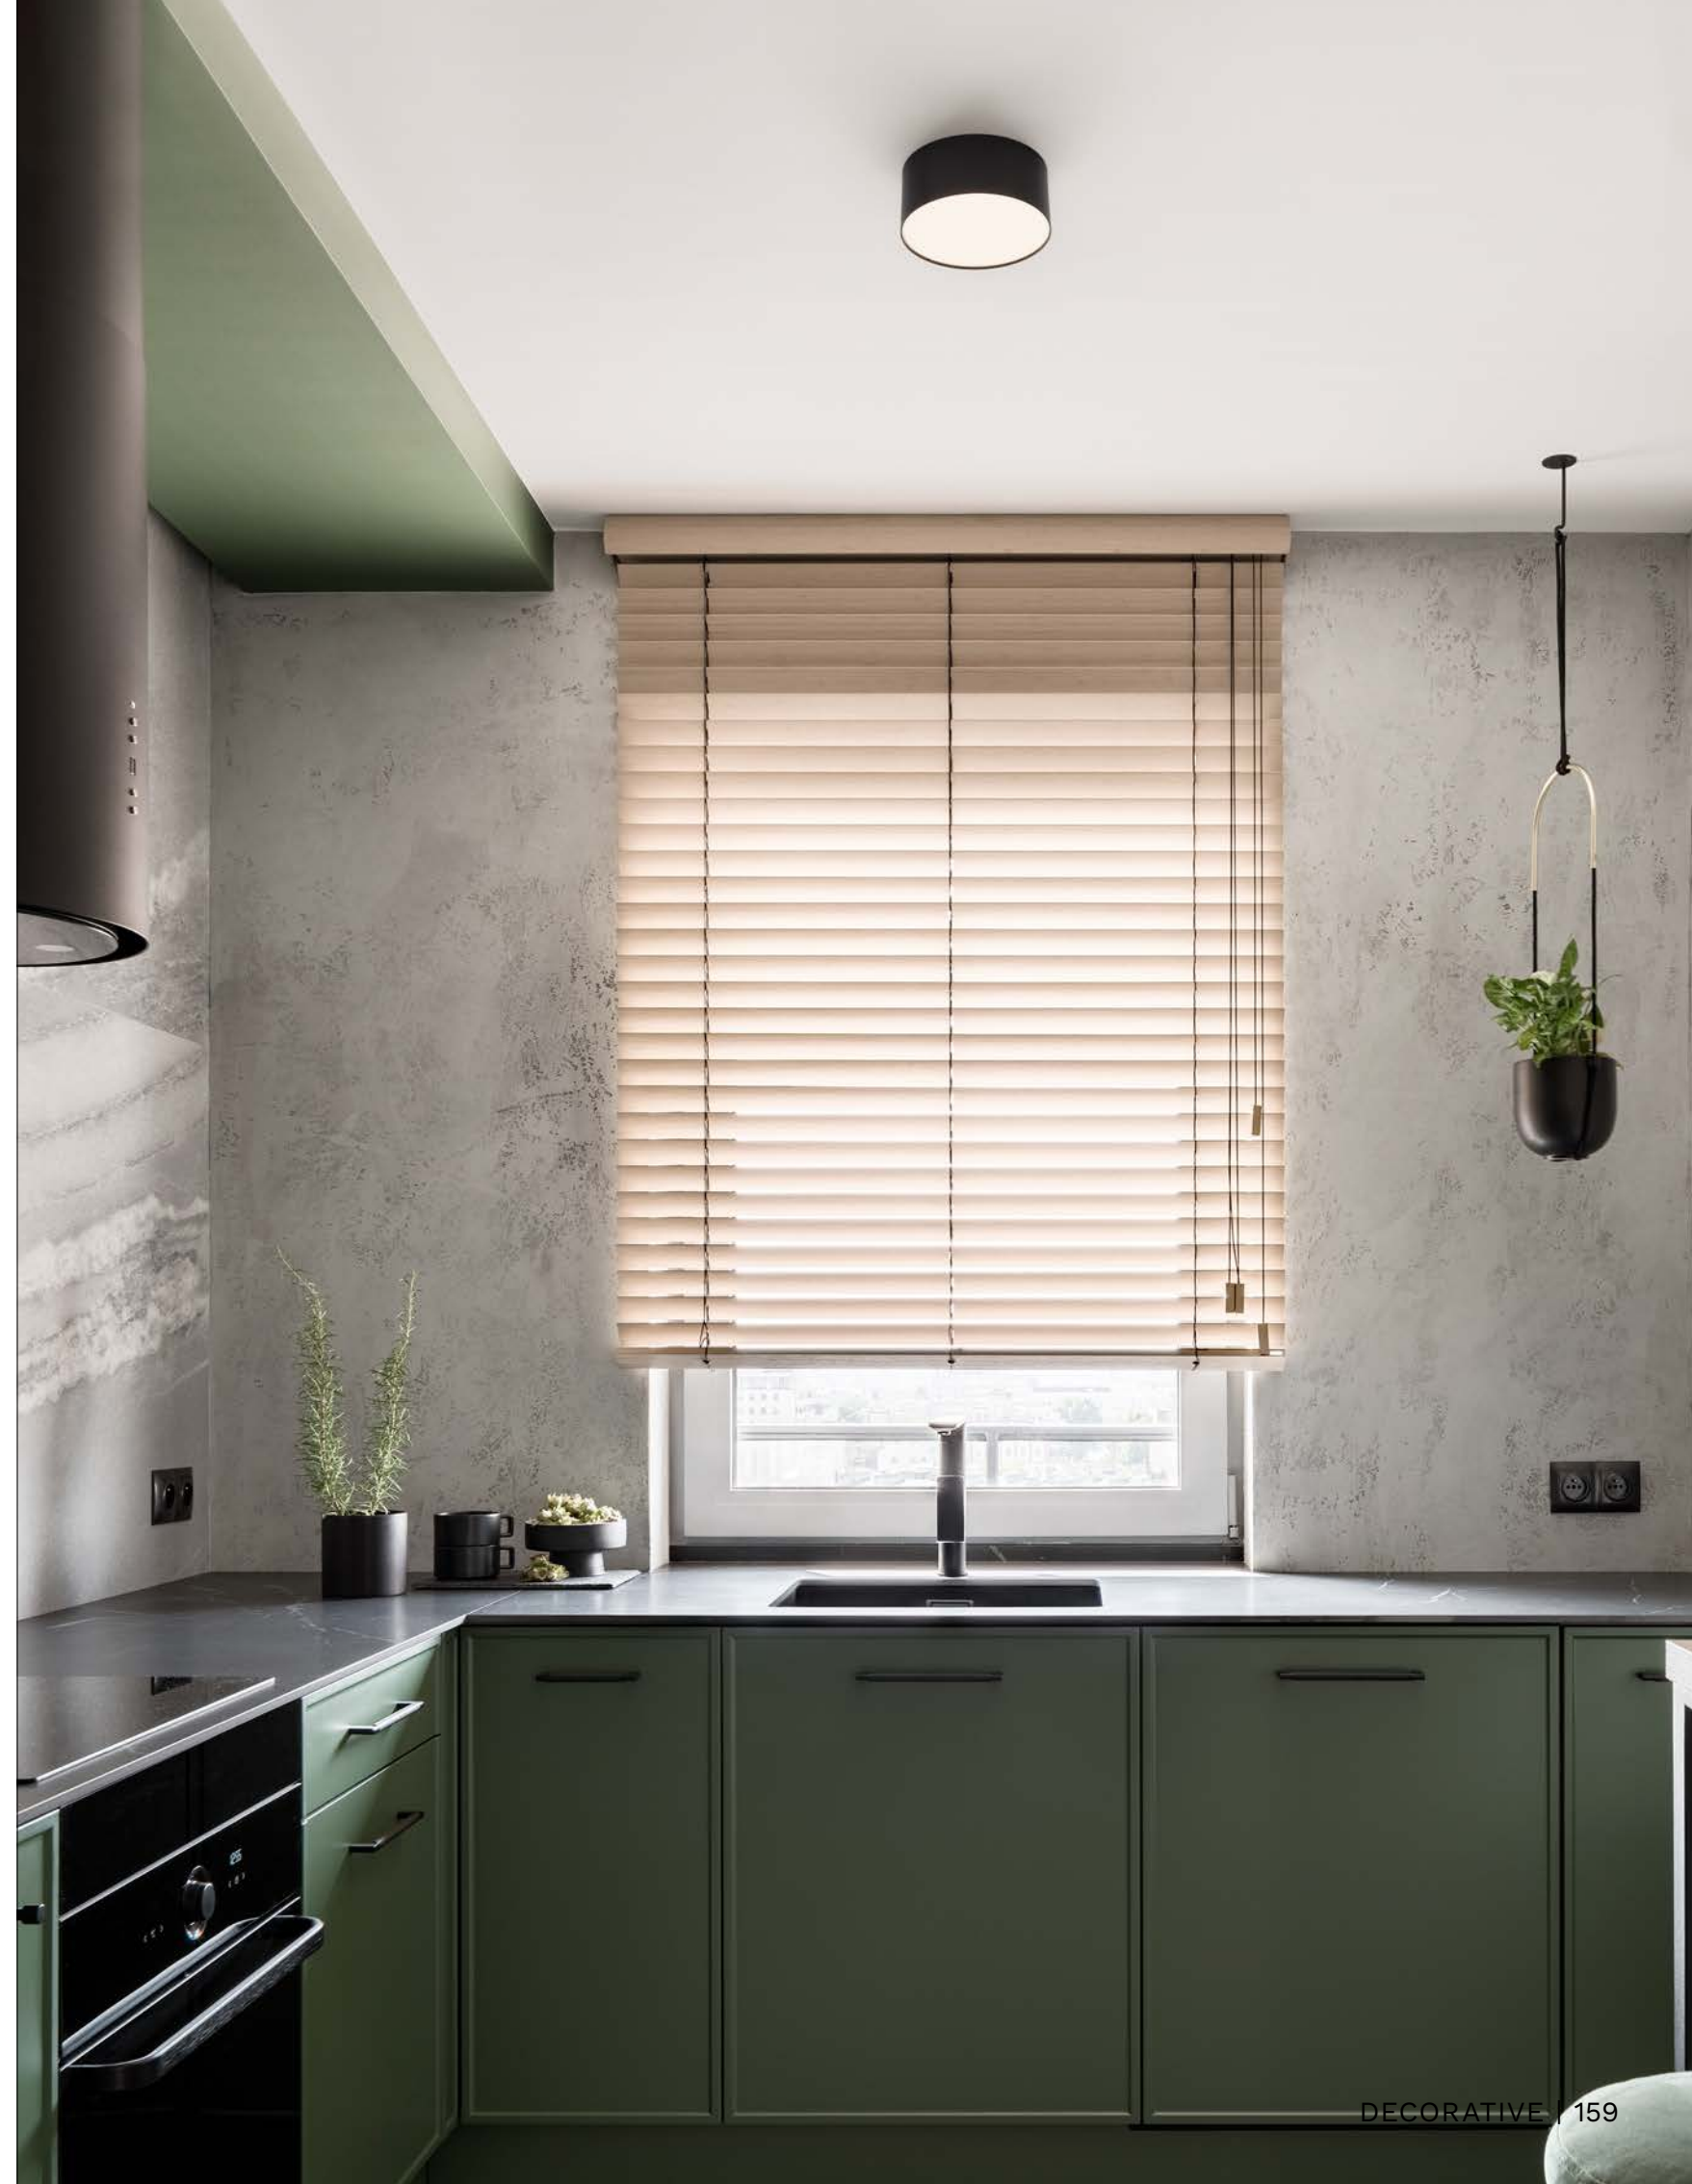

D: 11  
H: 6.5 cm

**LULDO**  
— 9030726

Sandy Black  
Aluminium  
LED · 10 Watt  
230 Volt · 588Lm  
3000K · IP20

D: 11  
H: 6.5 cm

**ZIAZA**  
— 9030731

Sandy White  
Aluminium  
LED · 17 Watt  
230 Volt · 896Lm  
3000K · IP20