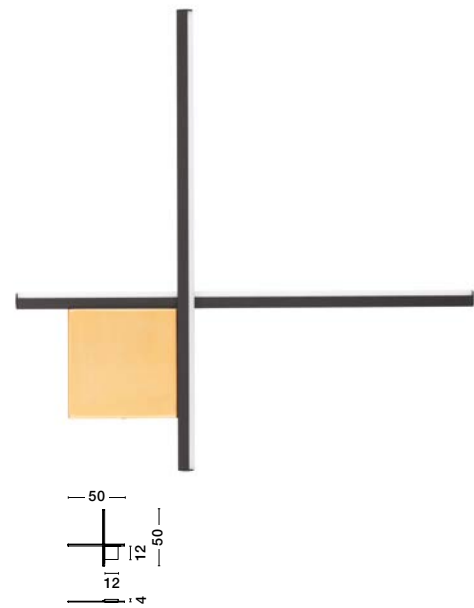

CROSS
— 9006085