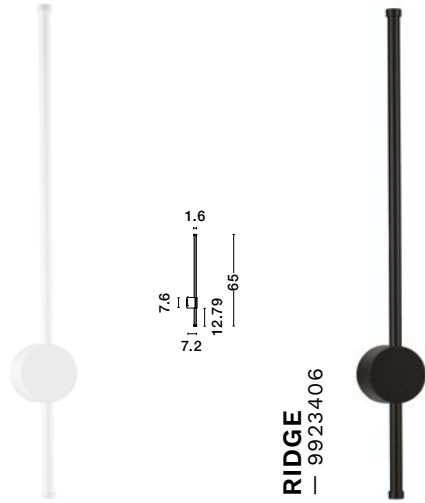

RIDGE
— 9923406

RIDGE

— 9923405

Sandy White
Aluminium
LED · 12 Watt
220-240 Volt
1120Lm · 3000K
IP65

—
D: 7.6
H: 65 cm

RIDGE
— 9923405