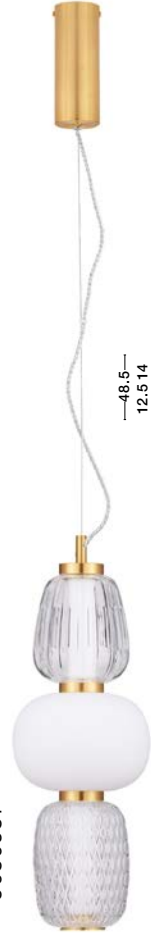

MOVIL  
— 9030540

MOVIL  
— 9030538

MOVIL  
— 9030537

MOVIL  
— 9030537

[Triac Dimmable]  
Clear & Acid  
Opal Glass  
Glossy Gold  
Metal Base  
LED · 28 Watt  
230 Volt  
3748Lm · 3000K  
IP20

—  
D: 17  
H: 120 cm