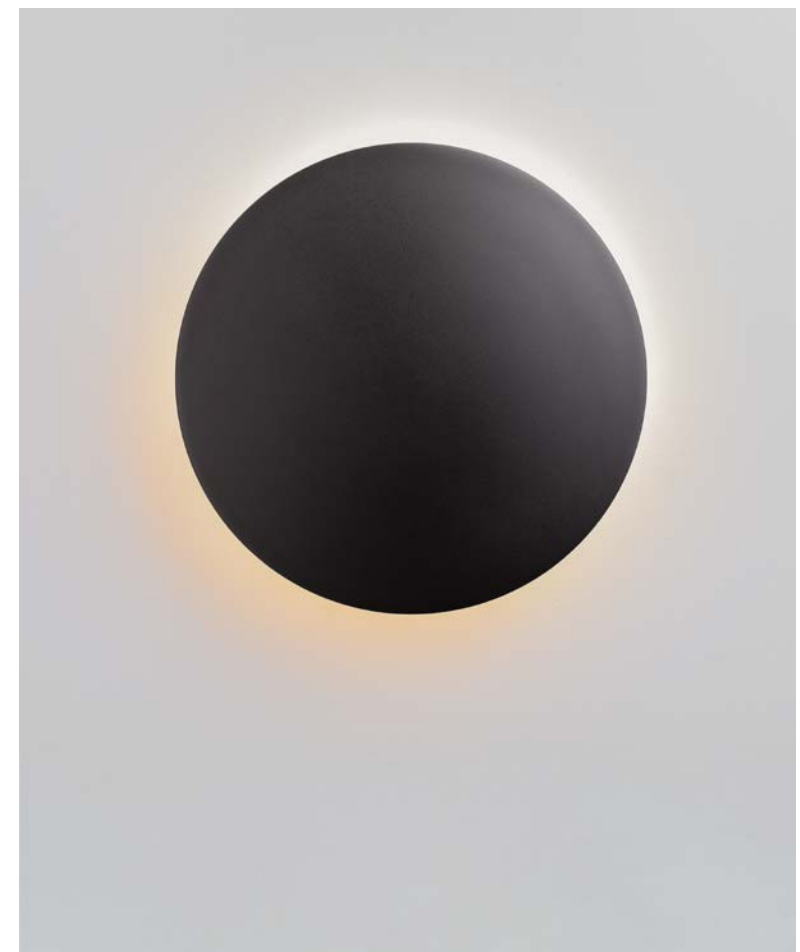

VALNO
— 9923418