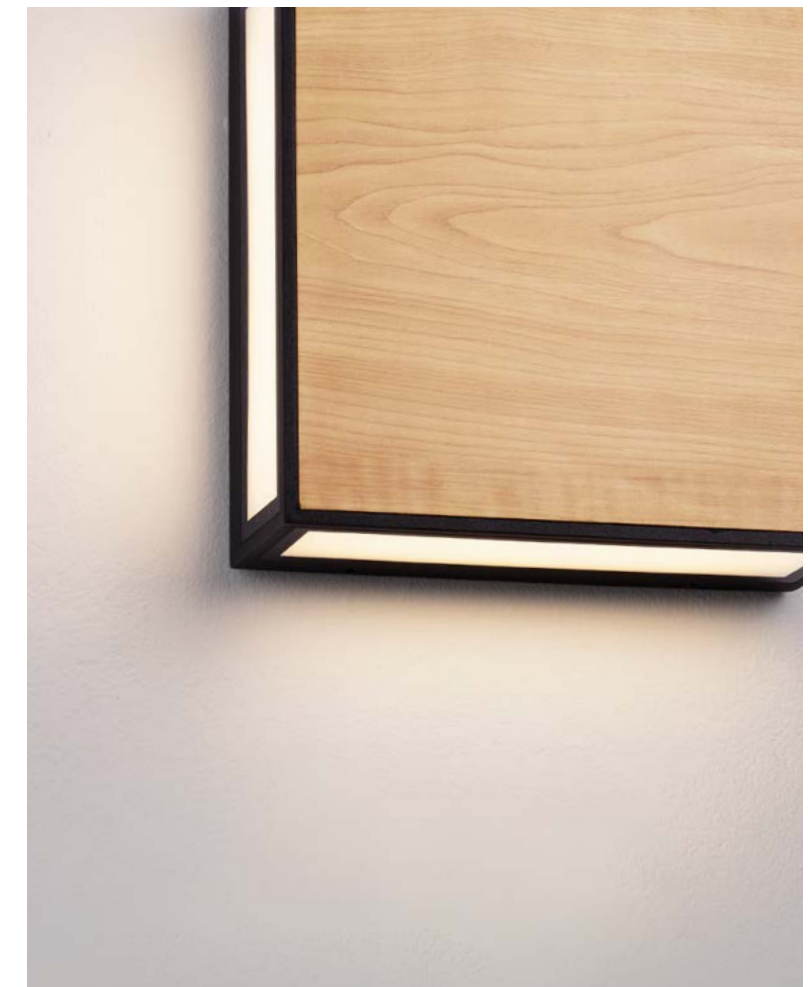

ASTRAL
— 9030631

Sandy Black
Die-Casting
Aluminium
Natural Wood
Colour Acrylic
& Clear Glass
LED
16 Watt · 220-240Volt
374Lm · 3000K · IP65
—
L: 22
W: 8.7
H: 22 cm

ASTRAL
— 9030633

ASTRAL
— 9030633

Sandy Black
Die-Casting
Aluminium
Natural Wood
Colour Acrylic
& Clear Glass
LED
10 Watt · 220-240Volt
192Lm · 3000K · IP65
—
L: 8.6
W: 9
H: 25.8 cm

ASTRAL
— 9030631

ASTRAL
— 9030630

Sandy Black
Die-Casting
Aluminium
& Clear Glass
LED
16 Watt · 220-240Volt
948Lm · 3000K · IP65
—
L: 22
W: 8.7
H: 22 cm

ASTRAL
— 9030632

ASTRAL
— 9030632

Sandy Black
Die-Casting
Aluminium
& Clear Glass
LED
10 Watt · 220-240Volt
373Lm · 3000K · IP65
—
L: 8.6
W: 9
H: 25.8 cm

ASTRAL
— 9030630