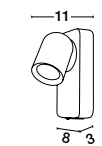

L: 11  
W: 8  
H: 16 cm

**COSMINA**  
— 9011338

**COSMINA**  
— 9011339

Sandy White  
Aluminium  
LED  
GU10 · 1x10 Watt  
230 Volt · IP20  
**BULB EXCLUDED**  
Switch on/off

L: 11  
W: 8  
H: 16 cm

**COSMINA**  
— 9011339