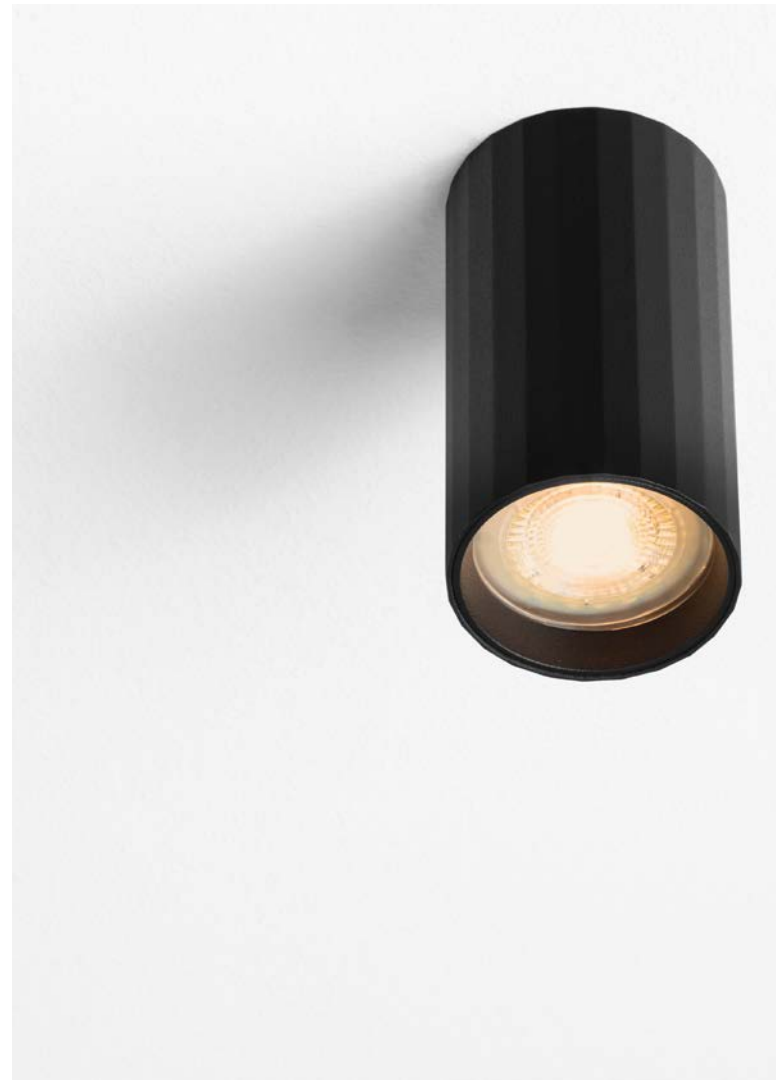

ASMARA
— 9011332

Sandy White
Aluminium
LED
GU10 · 1x10 Watt
230 Volt · IP20
BULB EXCLUDED
—
D: 5.5
H: 10 cm

ASMARA
— 9011332

ASMARA
— 9011333

Sandy Black
Aluminium
LED
GU10 · 1x10 Watt
230 Volt · IP20
BULB EXCLUDED
—
D: 5.5
H: 10 cm

ASMARA
— 9011333