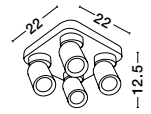

AMECY
— 9011349