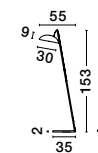

FLUTE
— 9006099