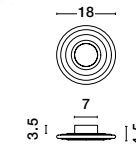

—  
L: 90  
W: 8.3  
H: 7 cm

**GRETEL**  
— 9172871

**ONRID**  
— 9030654

Gold Aluminium  
& Acrylic  
LED · 5 Watt  
220 Volt · 620Lm  
3000K · IP20

—  
D: 18  
H: 4.5 cm

**ONRID**  
— 9030654

**MINIM**  
— 9006090