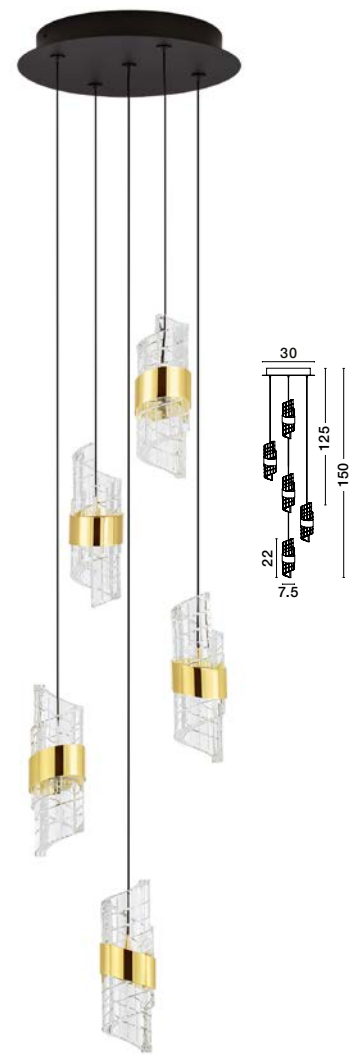

—  
D: 80  
H: 200 cm

**STELLAR**  
— 9186968

**STELLAR**  
— 9186970

**STELLAR**  
— 9186974

[Triac Dimmable]  
Gold Copper  
LED · 26 Watt  
230 Volt  
1981Lm · 3000K  
IP20

—  
D: 65  
H: 150 cm

**STELLAR**  
— 9186976

—  
D: 100  
H: 150 cm

STELLAR  
— 9186974

STELLAR  
— 9186976

STELLAR  
— 9186978

**STELLAR**  
— 9186975

[Triac Dimmable]  
Black Chrome  
LED · 26 Watt  
230 Volt  
1981Lm · 3000K  
IP20

—  
D: 65  
H: 150 cm

—  
D1: 17, D2: 22, D3: 25.5  
H: 200 cm

COEN  
— 9186953

Brass Gold Metal  
& Smokey Gray Glass  
LED · 27 Watt  
220 Volt · 3201Lm  
3000K · IP20

—  
D1: 17, D2: 22, D3: 25.5  
H: 200 cm

**COEN**  
— 9186954

[Triac Dimmable]  
Brass Gold Metal  
& Smokey Gray Glass  
LED · 29 Watt  
220 Volt · 3472Lm  
3000K · IP20

—  
L: 111.3  
H: 200 cm

COEN  
— 9186954

SENECA  
— 9186937

SENECA  
— 9186939

SENECA  
— 9186940