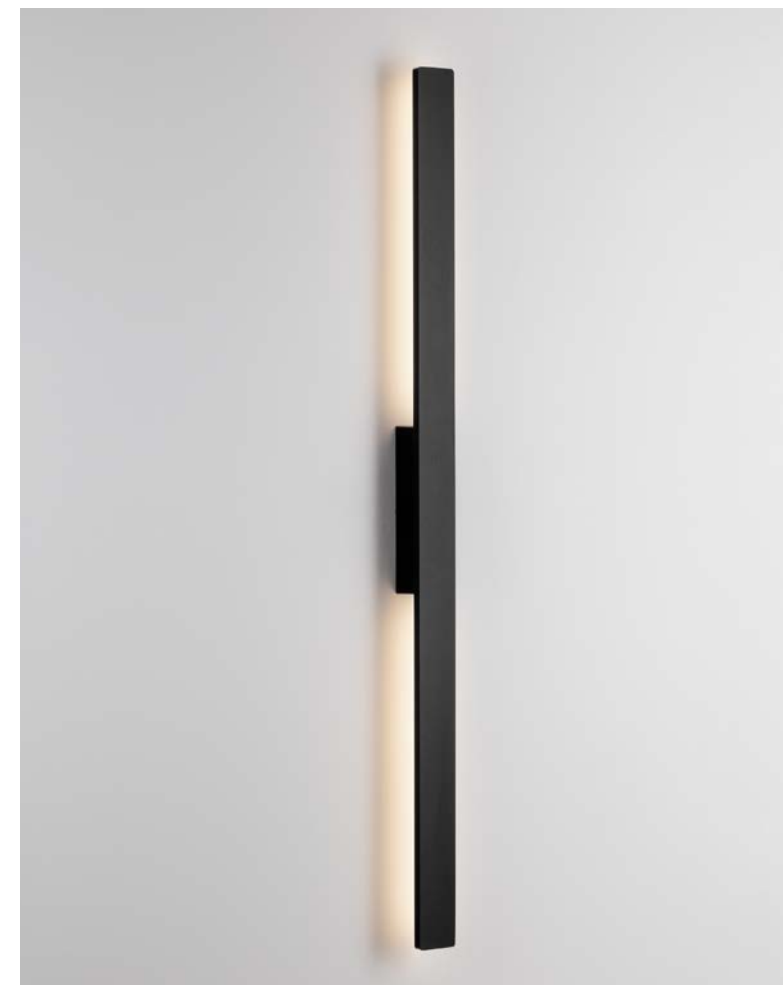

ANETH
— 9923409

Sandy White
Aluminium
LED · 20 Watt
220-240 Volt
1706Lm · 3000K
IP65

—
L: 5.2
H: 104 cm

ANETH
— 9923410

Sandy Black
Aluminium
LED · 20 Watt
220-240 Volt
1691Lm · 3000K
IP65

—
L: 5.2
H: 104 cm

DESSAY
— 9923409

DESSAY
— 9923410

104
5.2
20
4.9