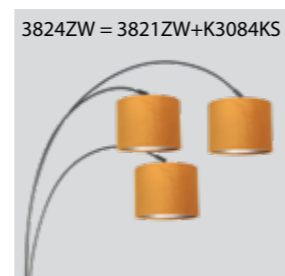

3670ZW

3668ZW

3667ZW

3666ZW

Bambus

Article	Electrification	L x W x H	Extra information
3666ZW	2 x E14	33 x 12 x 22	
3667ZW	3 x E14	56 x 12 x 22	
3668ZW	4 x E14	73 x 12 x 22	
3670ZW	2 x E14	Ø28 x 150	cable swith on/off