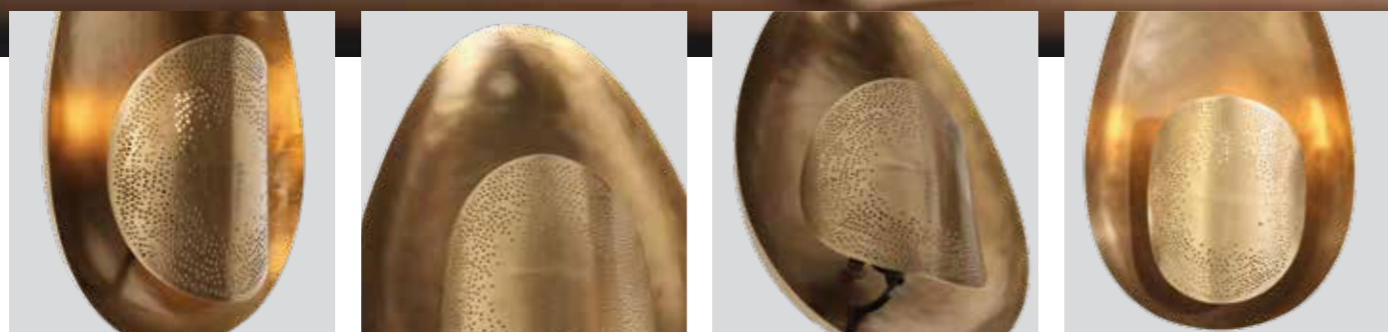

Brassi

Article	Electrification	L x W x H
3680BR	E27	24 x 13 x 36
3681BR	E27	Ø42 x 20