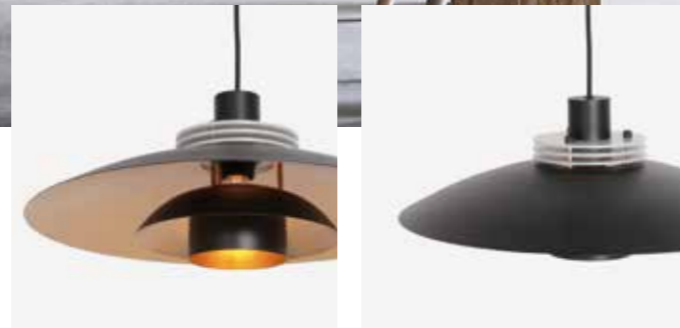

Flinter

Article	Electrification	L x W x H
3328ZW	E27	Ø42 x 33-165
3329ZW	E27	Ø50 x 25-165
3330ZW	E27	Ø47 x 19-165