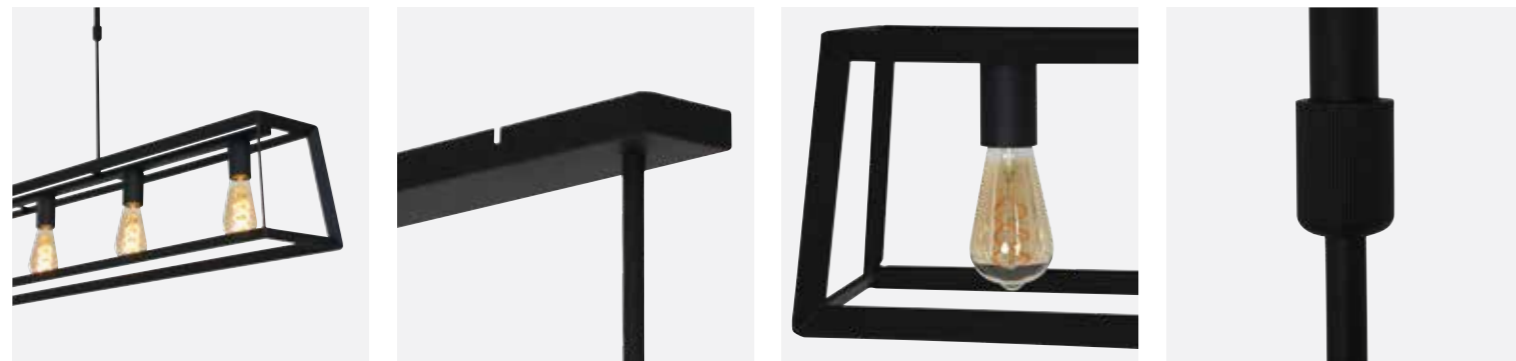

2675ZW

MEXLITE

1705ZW

Buckley

Article	Electrification	L x W x H	Extra information
1705ZW	4 x E27	100 x 20 x 90-130	excluding light source
2675ZW	5 x E27	140 x 20 x 120-145	excluding light source