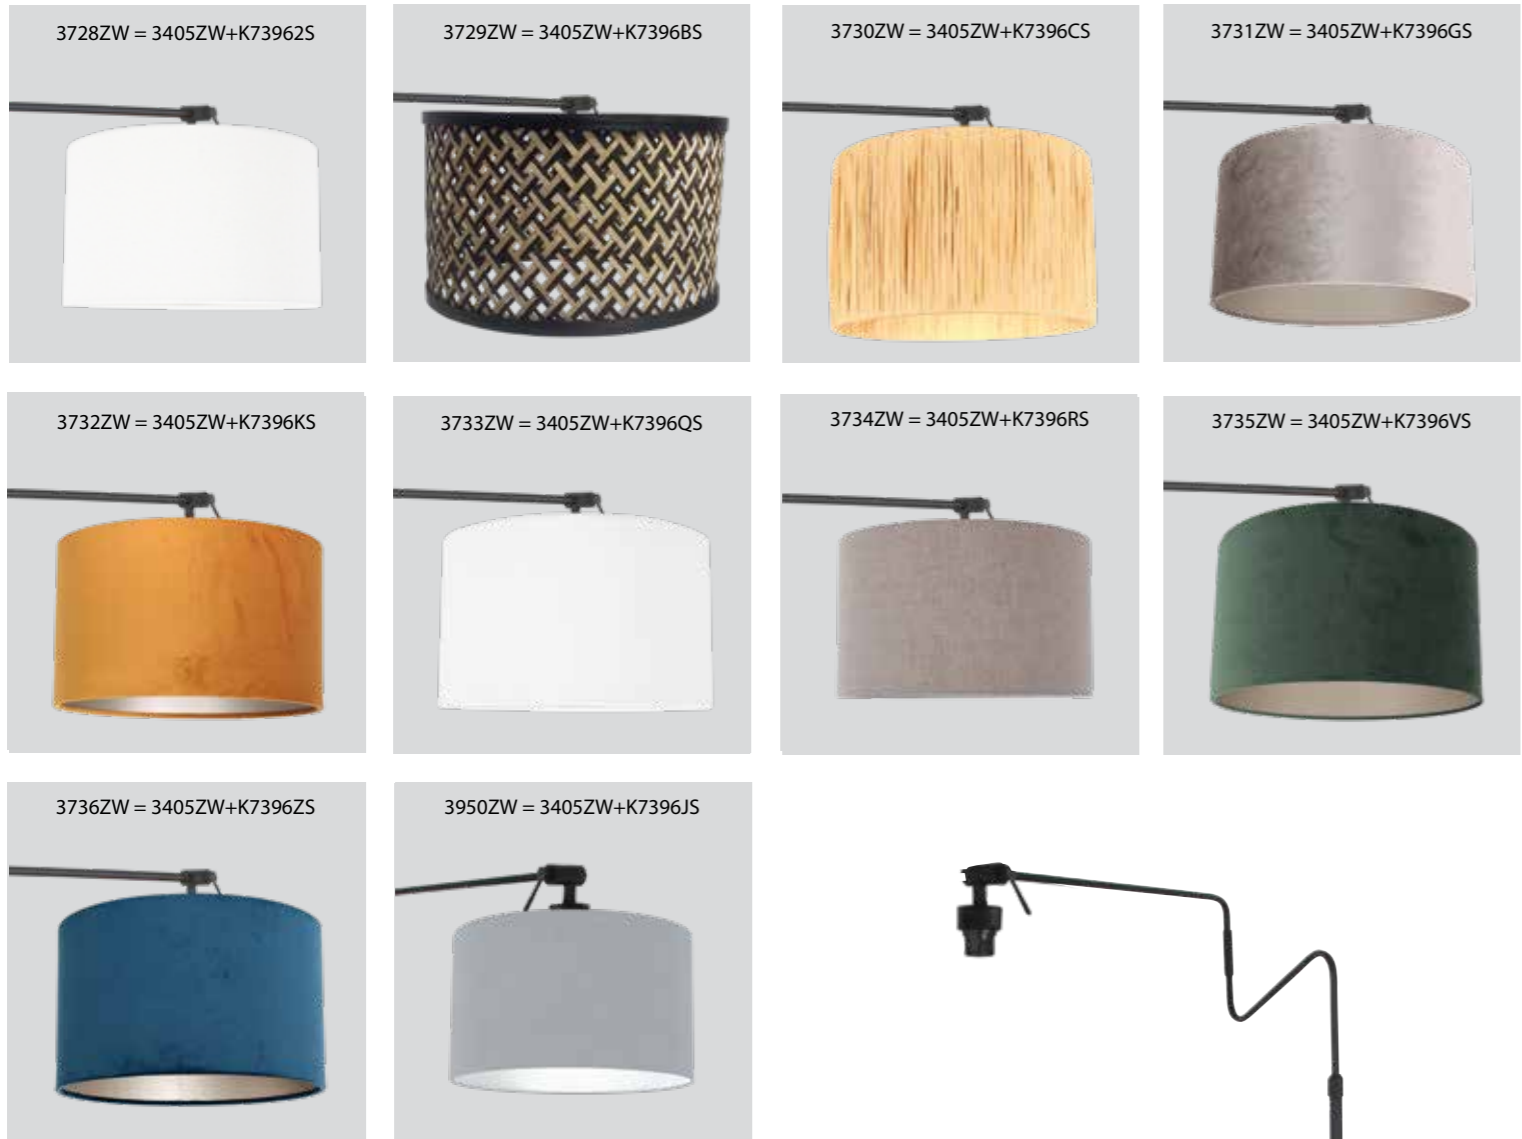

3727ZW = 3404ZW+K7396ZS

3949ZW = 3404ZW+K7396JS

3404ZW

Linstrom

Article	Electrification	L x W x H	Extra information
3404ZW K7396	E27	35-70 x 30 x 70 Ø30 x 18	cable switch on/off

Linstrom

Article	Electrification	L x W x H	Extra information
3405ZW K7396	E27	35-70 x 30 x 110-140 Ø30 x 18	cable switch on/off