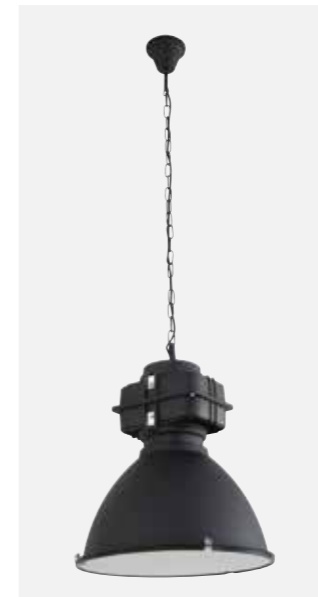

2661ZW

Gaeve

Article	Electrification	L x W x H
2661ZW	E27	Ø50 x 60-150

MEXLITE

7779ZW

7779GR

Densi

Article	Electrification	L x W x H
7779	E27	Ø47 x 75-160