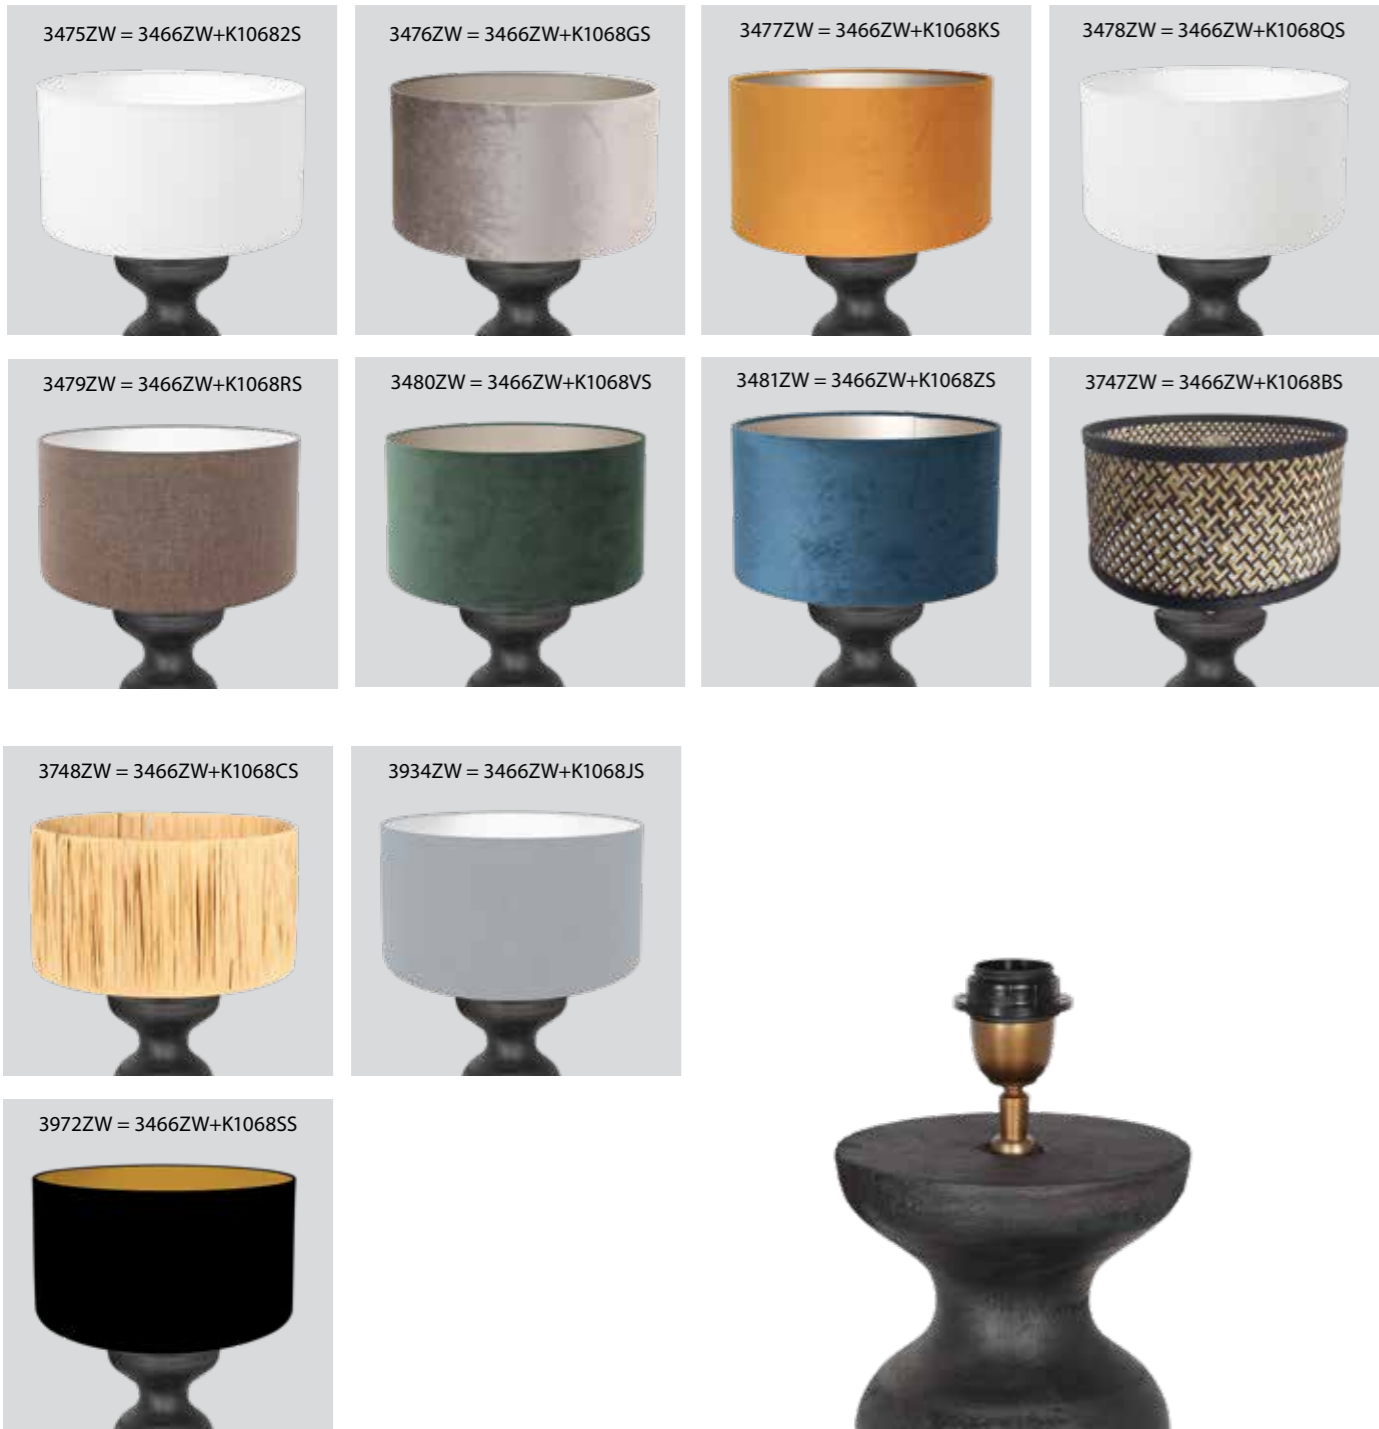

3679ZW

Bois

Article	Electrification	L x W x H	Extra information
3679ZW K1066	E27	Ø29 x 143 Ø50 x 20	cablè switch on/off

Lyons

Article	Electrification	L x W x H	Extra information
3465ZW	E27	Ø35 x 40	cable switch on/off
K1068		Ø40 x 20	