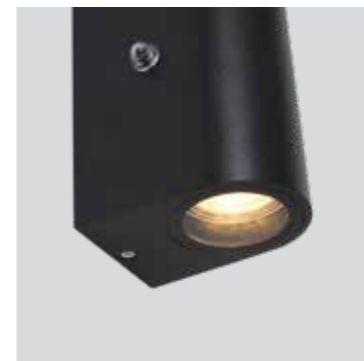

3423BR = 3400BR+K7396VS

3424BR = 3400BR+K7396ZS

3991BR = 3400BR+K7396CS

1507ZW

2720ZW

Outdoor collection

Article	Electrification	L x W x H	Extra information
1507ZW	2 x 6,5W	22 x 6,5 x 6,5	2700 Kelvin, 2 x 590 Lumen, IP67
2720ZW	2 x 4W GU10	6,7 x 9 x 15,5	2700 Kelvin, 2 x 345 Lumen, IP44, darkness switch