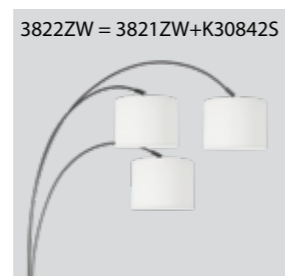

3670ZW

3668ZW

3667ZW

3666ZW

Bambus

Article	Electrification	L x W x H	Extra information
3666ZW	2 x E14	33 x 12 x 22	
3667ZW	3 x E14	56 x 12 x 22	
3668ZW	4 x E14	73 x 12 x 22	
3670ZW	2 x E14	Ø28 x 150	cable swith on/off