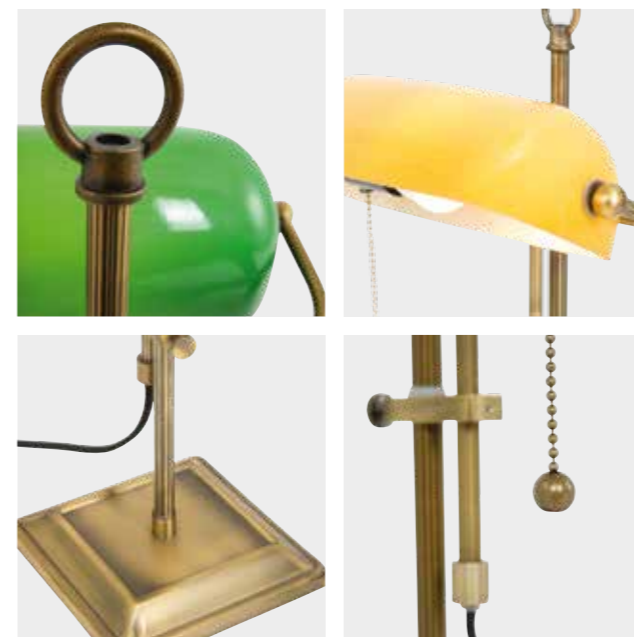

Ancilla

Article	Electrification	L x W x H	Extra information
3101	E27	Ø14,5 x 26	touch on/off
3103	E27	Ø14,5 x 26	touch on/off

3101ST

3101BR

3103ME

Ancilla

Article	Electrification	L x W x H	Extra information
3100	E14	Ø13,5 x 31	touch on/off
3102	E14	Ø13,5 x 31	touch on/off

6185BR

7735BR

6186BR

7961BR

Ancilla

Article	Electrification	L x W x H	Extra information
6185BR	E27	26 x 15 x 39	pull switch
6186BR	E27	26 x 15 x 39	pull switch
7735BR	E27	27 x 15 x 47-55	pull switch
7961BR	E27	27 x 15 x 47-55	pull switch