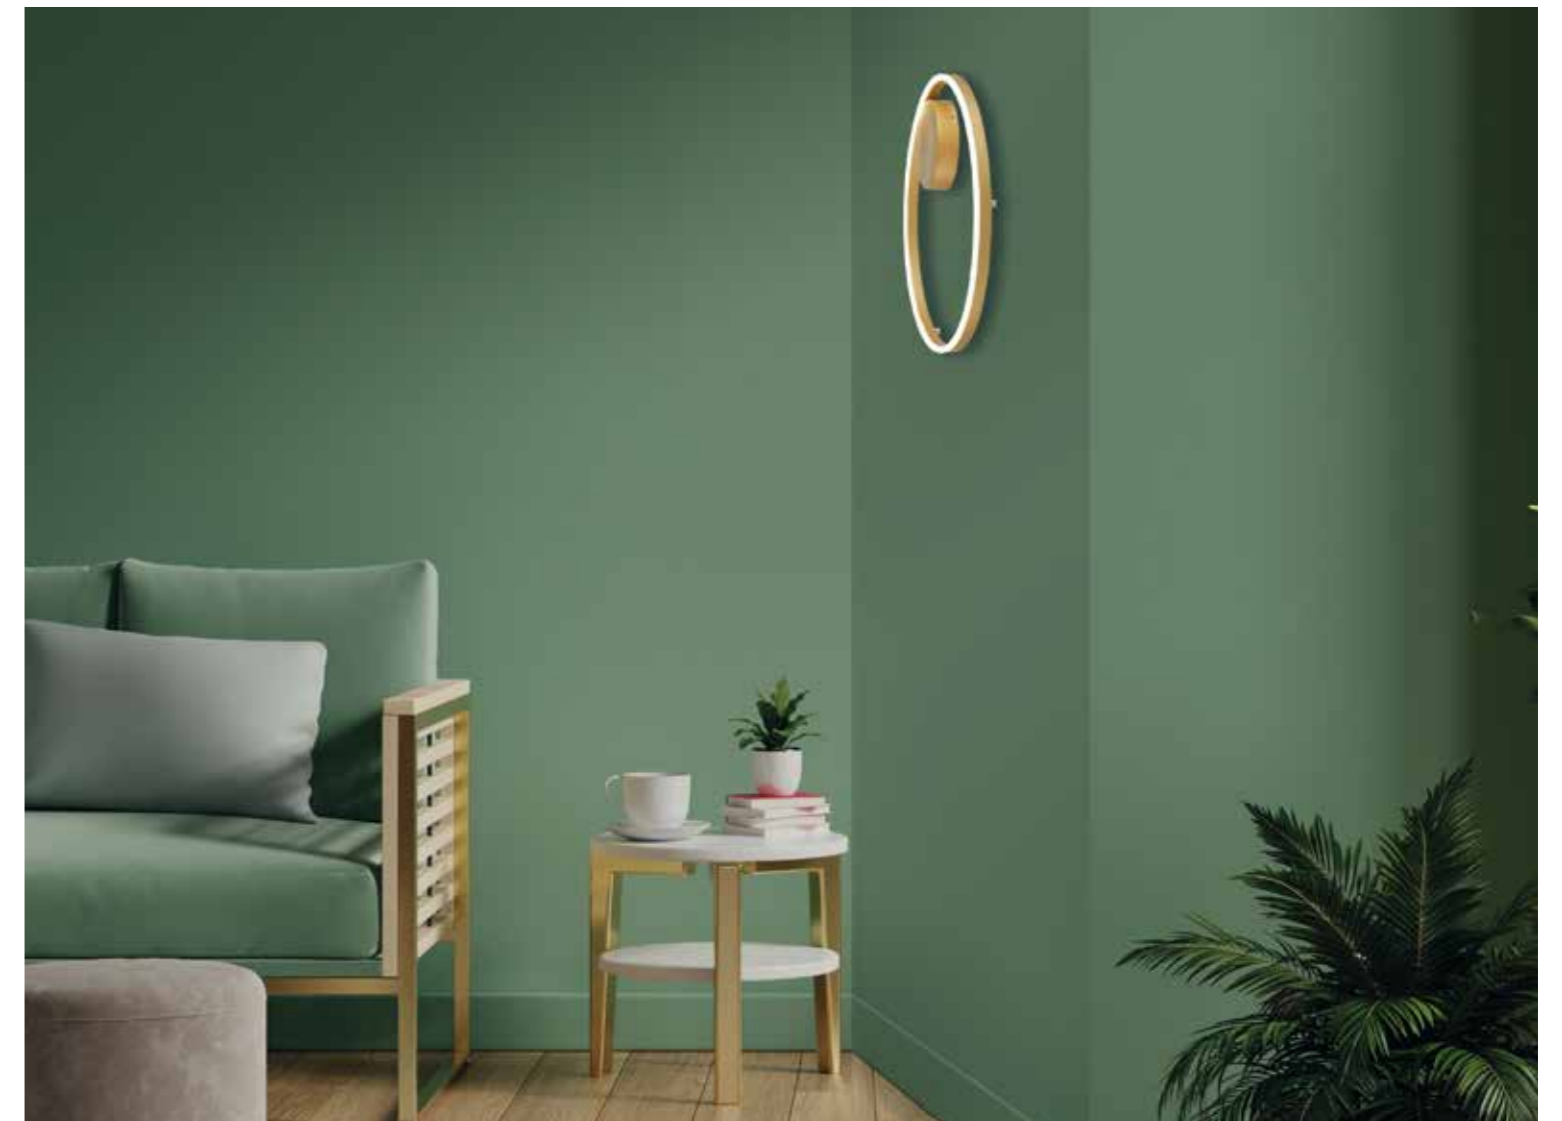

3676ZW

3675ZW

3676GO

3675GO

Ringlux

Article	Electrification	L x W x H	Extra information
3675	2 x 30W	Ø80 x 50-190	2700 Kelvin, 5400 Lumen, CRI90, dimmable driver, bottom and top light
3676	2 x 40W	Ø100 x 50-190	2700 Kelvin, 7200 Lumen, CRI90, dimmable driver, bottom and top light