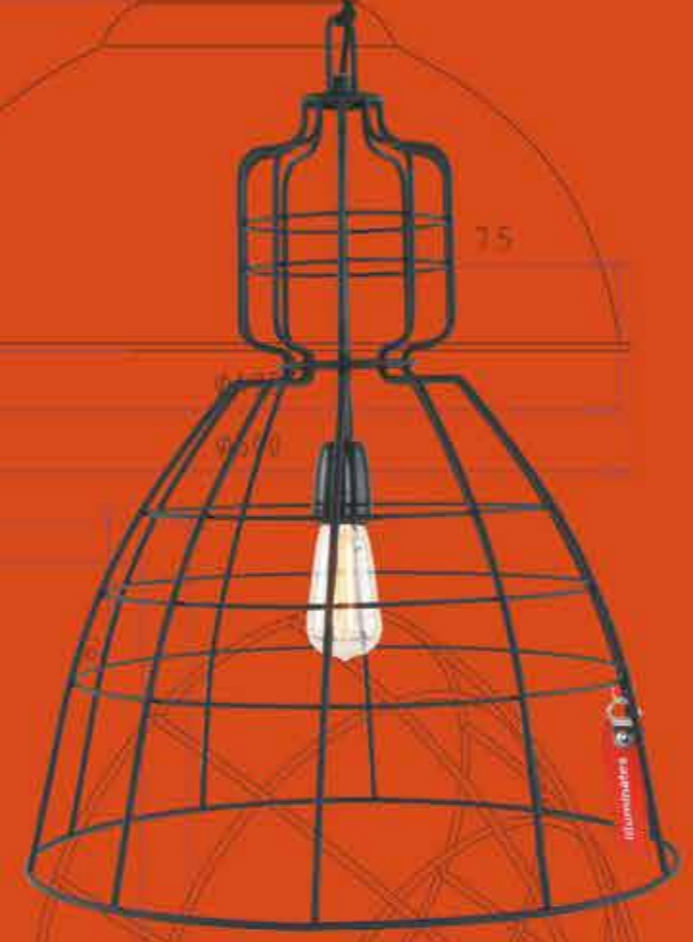

2691ZW

2692ZW

2693ZW

Kasket

Article	Electrification	L x W x H	Extra information
2691ZW	E27	Ø30 x 105-160	cable switch on/off
2692ZW	E27	Ø22 x 50-90	cable switch on/off
2693ZW	E27	20 x 50 x 25-40	cable switch on/off