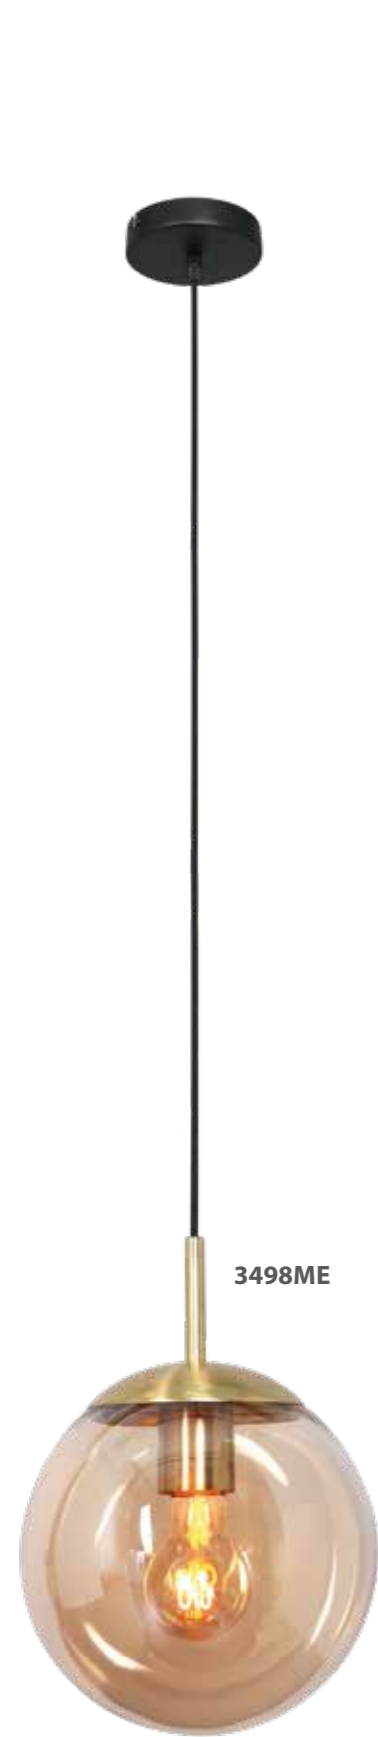

3498ME

3497ME

3496ME

Bollique

Article	Electrification	L x W x H
3496ME	E27	Ø20 x 30-150
3497ME	E27	Ø25 x 30-150
3498ME	E27	Ø30 x 30-150