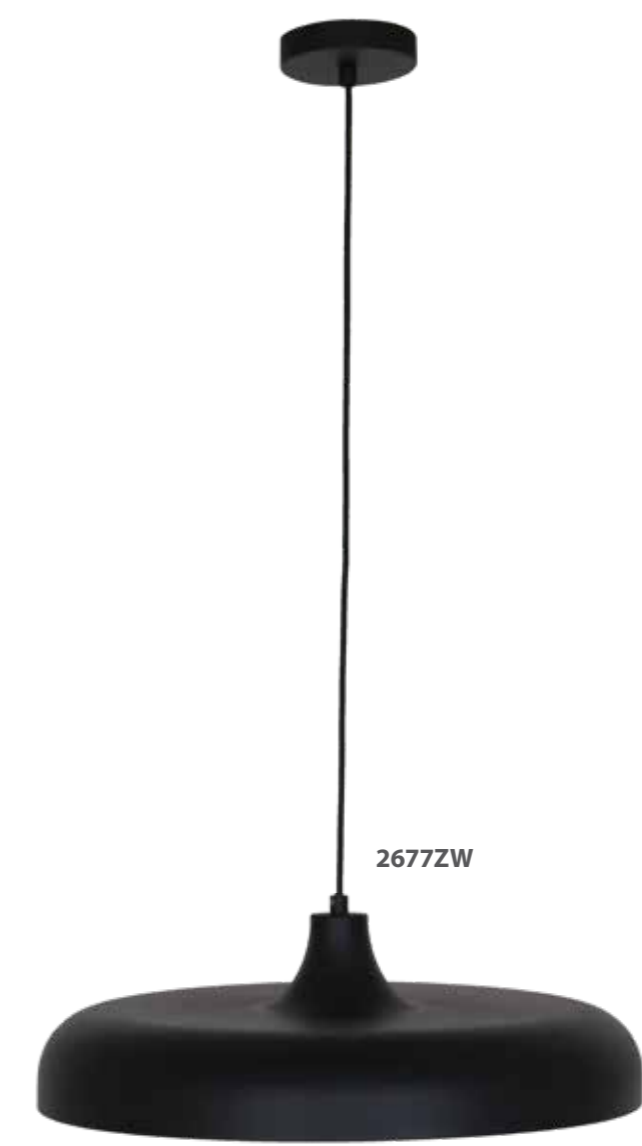

Tubel

Article	Electrification	L x W x H	Extra information
3867	4,9W GU10	Ø10,5 x 30-150	2200 - 2700 Kelvin, 480 Lumen, dim to warm

2677RO

2677GR

2677W

2677ZW

Krisip

Article	Electrification	L x W x H
2677	E27	55 x 40-170