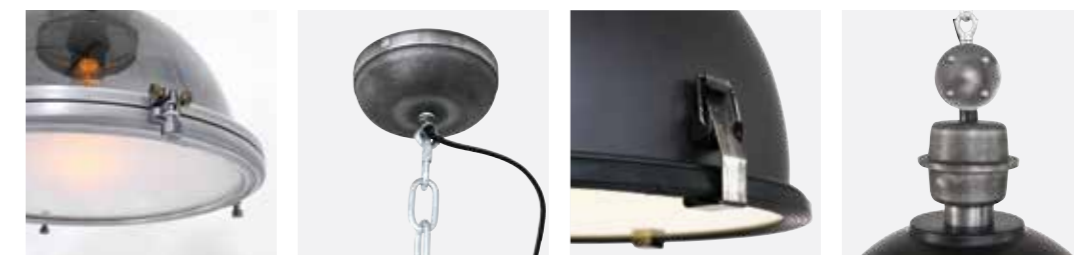

Parade

Article	Electrification	L x W x H
5798ZW	E27	Ø40 x 40-150

7785ST

Tuk

Article	Electrification	L x W x H
7785ST	E27	Ø41 x 60-170

7978ZW

1452GR

Bikkel