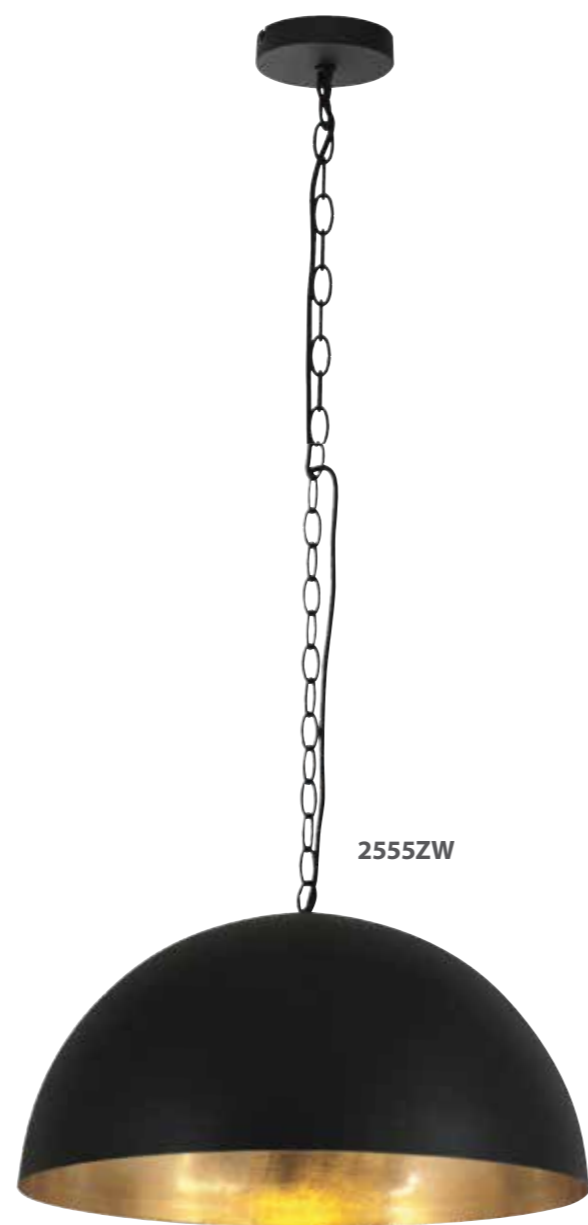

2556ZW

2555ZW

Semicirkel

Article	Electrification	L x W x H
2555ZW	E27	Ø50 x 60-180
2556ZW	2 x E27	116 x 35 x 50-180

7277ZW

Warbier

Article	Electrification	L x W x H
7277ZW	E27	Ø47 x 50-145

5798ZW