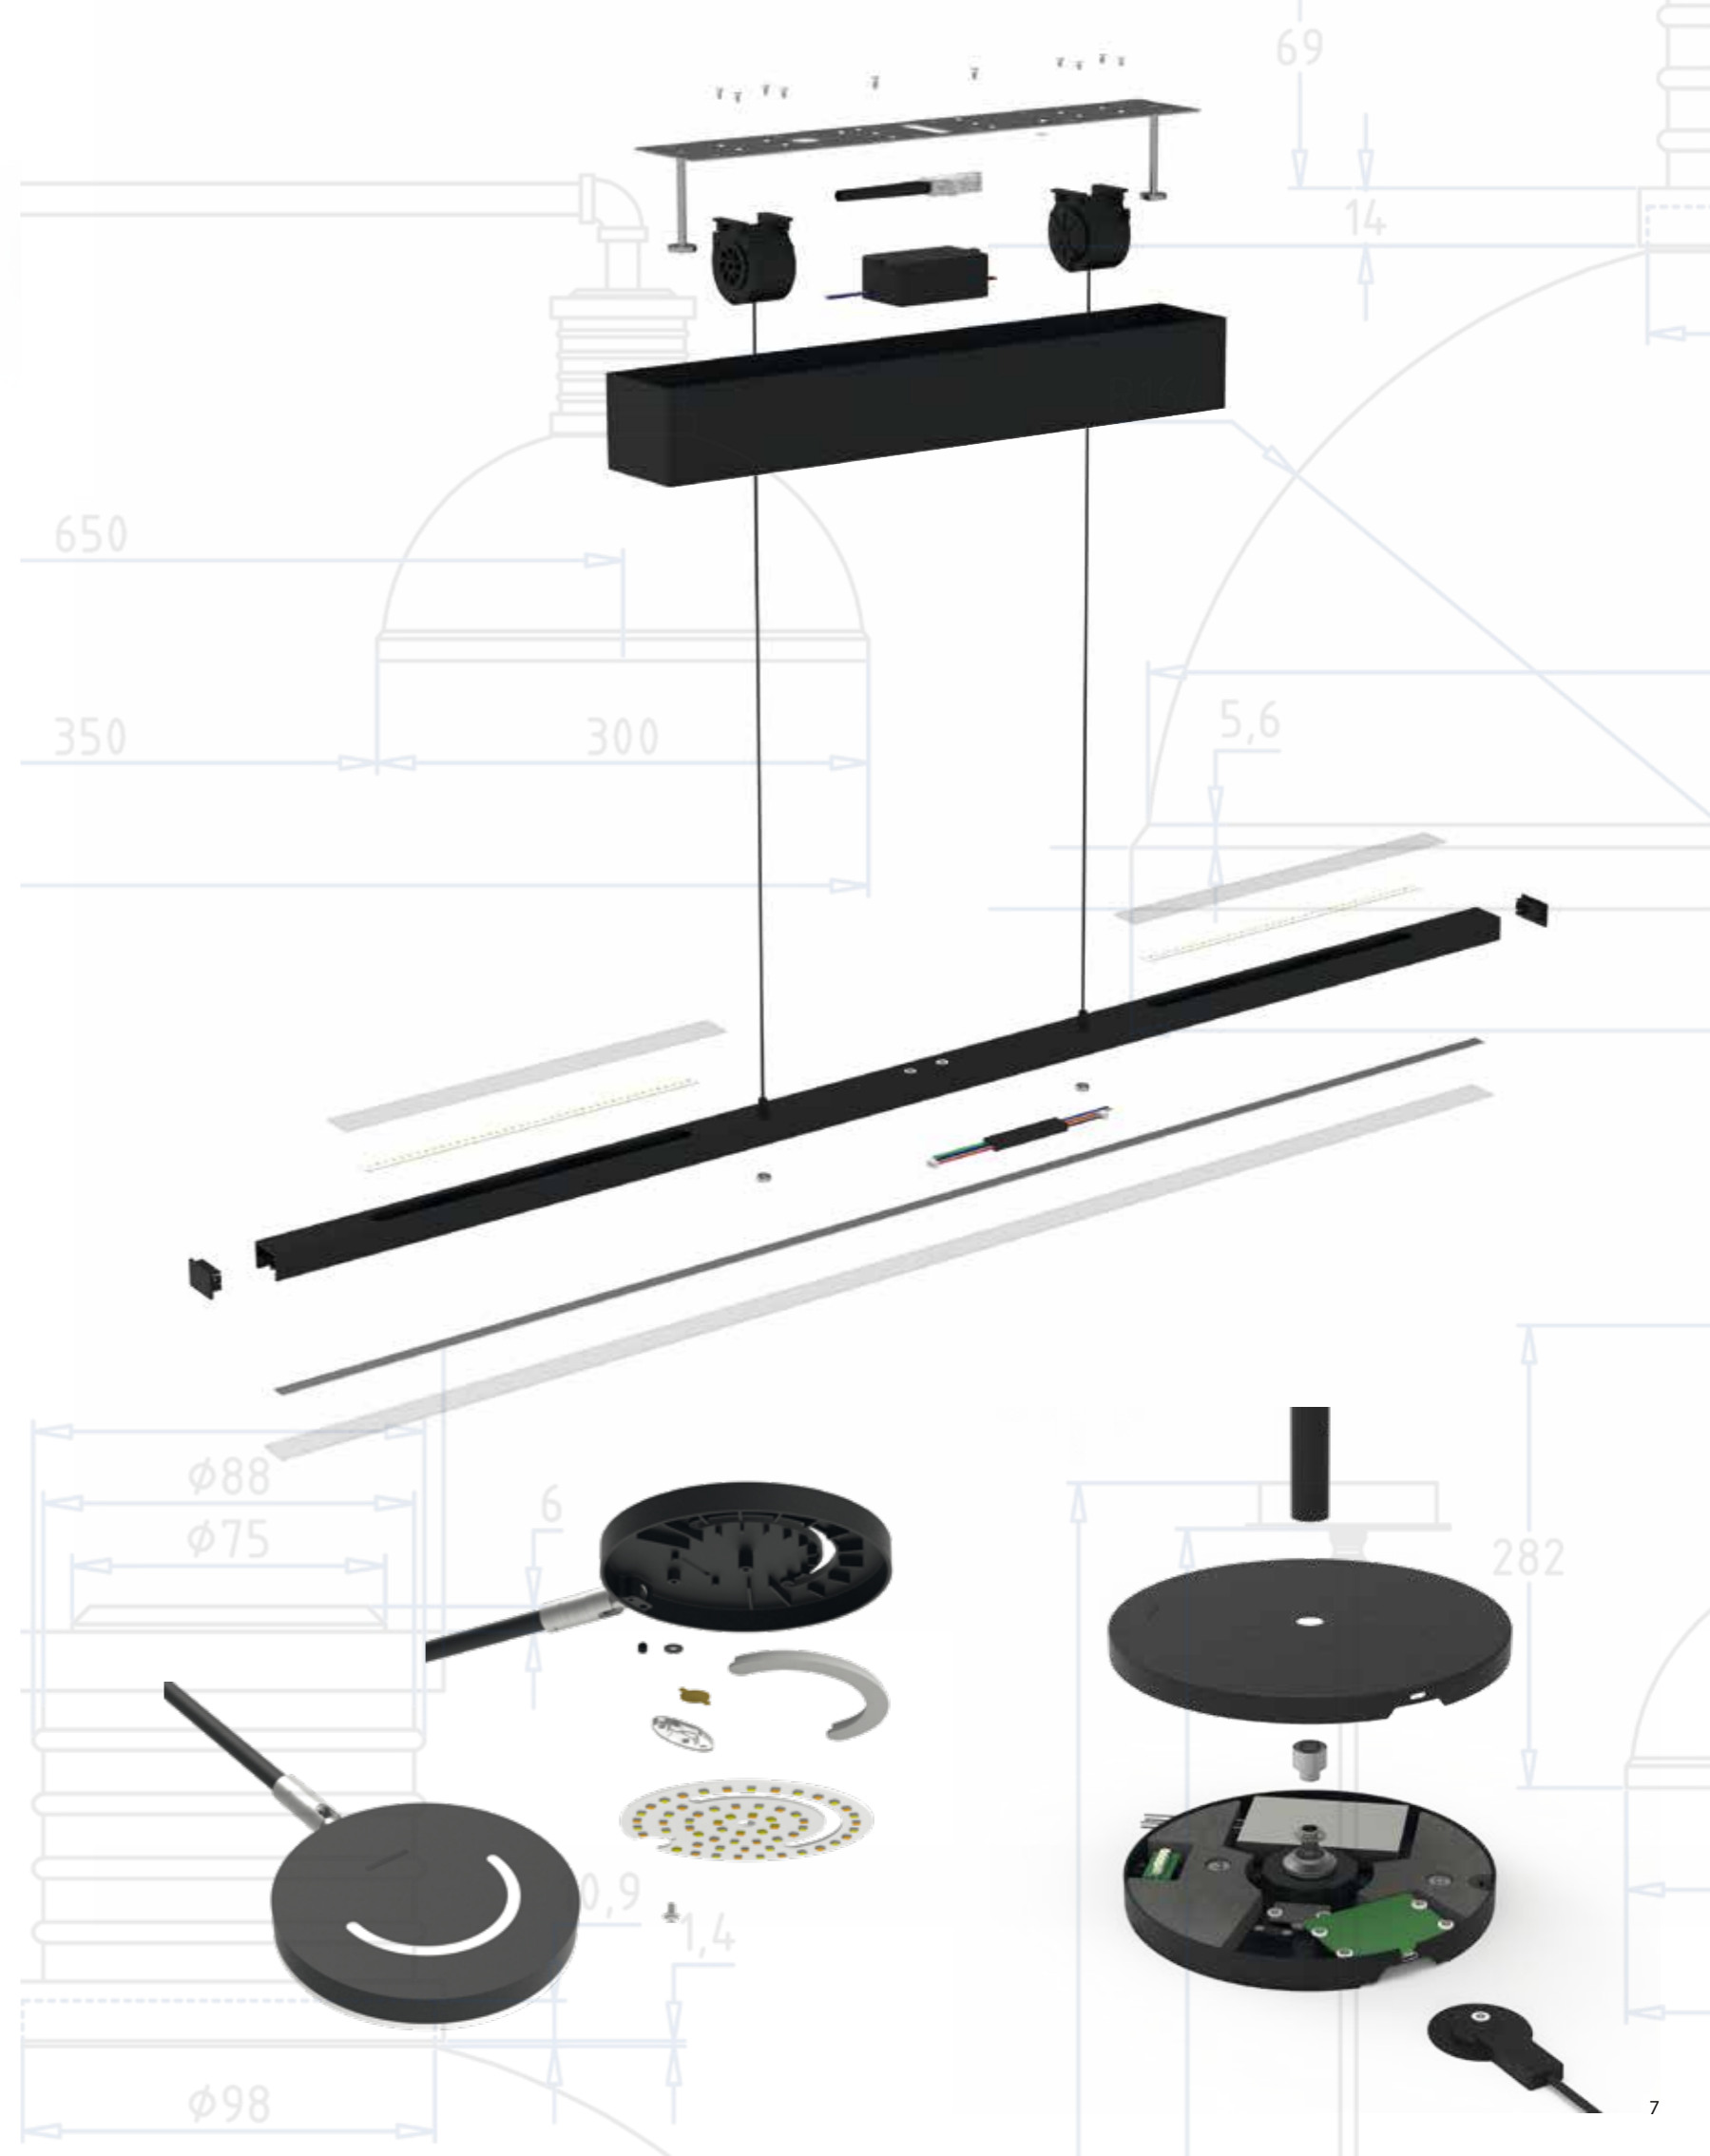

My vision of assembling a collection:

We invest in our own design, development and production through which our specific identity is easily recognizable to our clients.

Our catalogue gives a clear view of our whole collection. Steinhauer always moves forward to create new light!

Ma vision sur la création d'une collection:

Nous investissons dans nos idées, dans notre développement et dans notre production. Nous créons ainsi notre propre identité, reconnaissable et identifiable par nos clients. Notre catalogue vous offre une idée de l'ensemble de notre collection. Steinhauer cherche toujours à concevoir de surprenants luminaires.