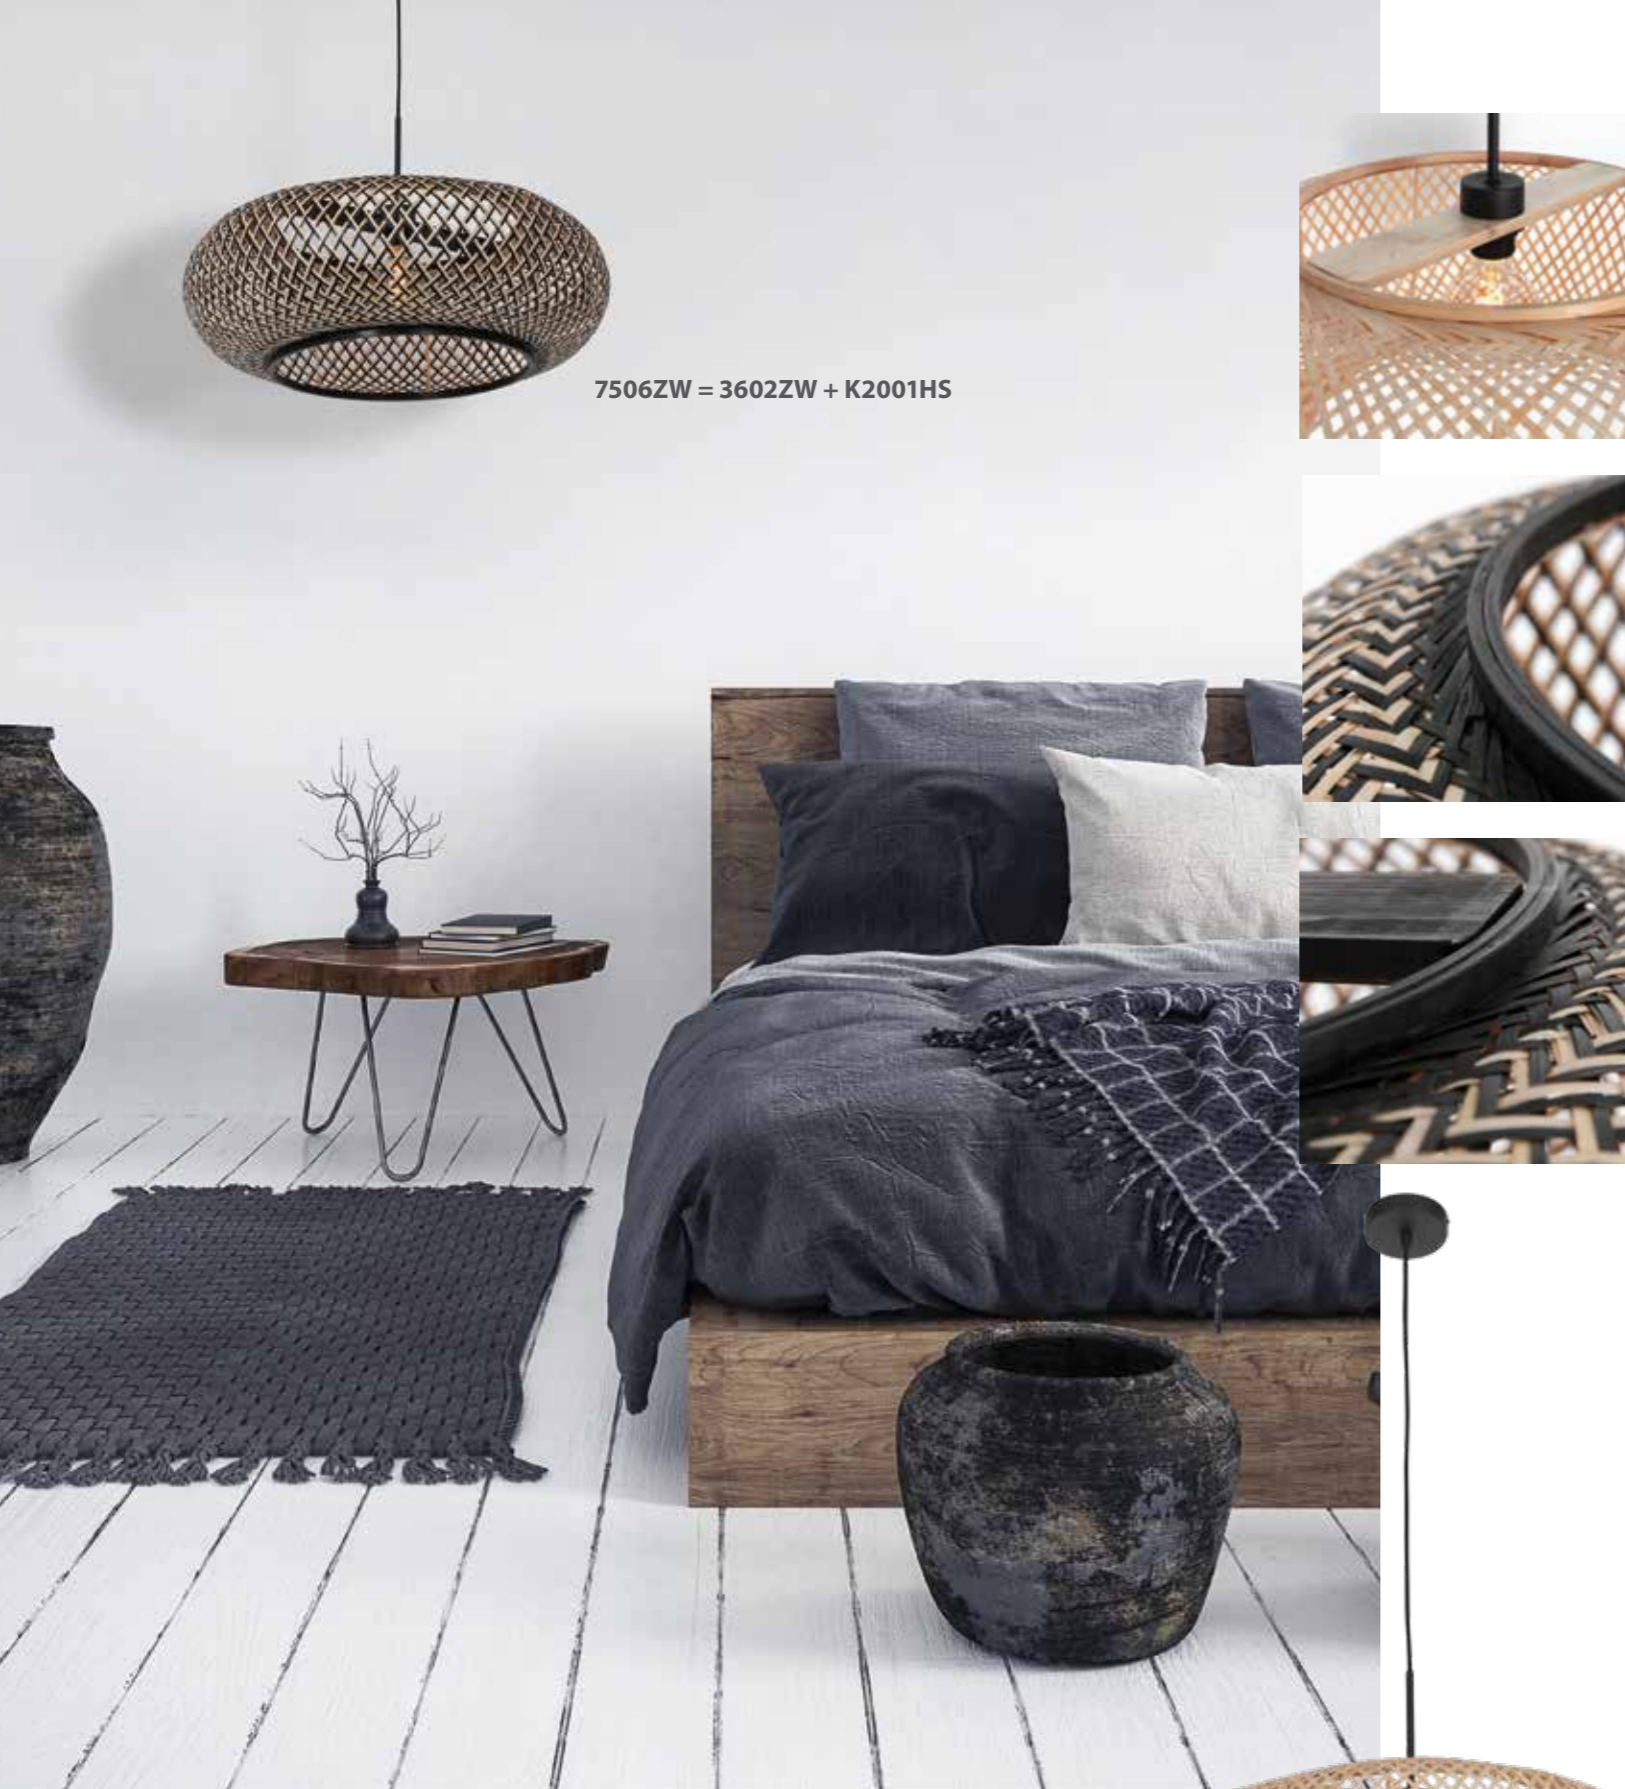

7506ZW = 3602ZW + K2001HS

7505ZW = 3602ZW + K2000HS