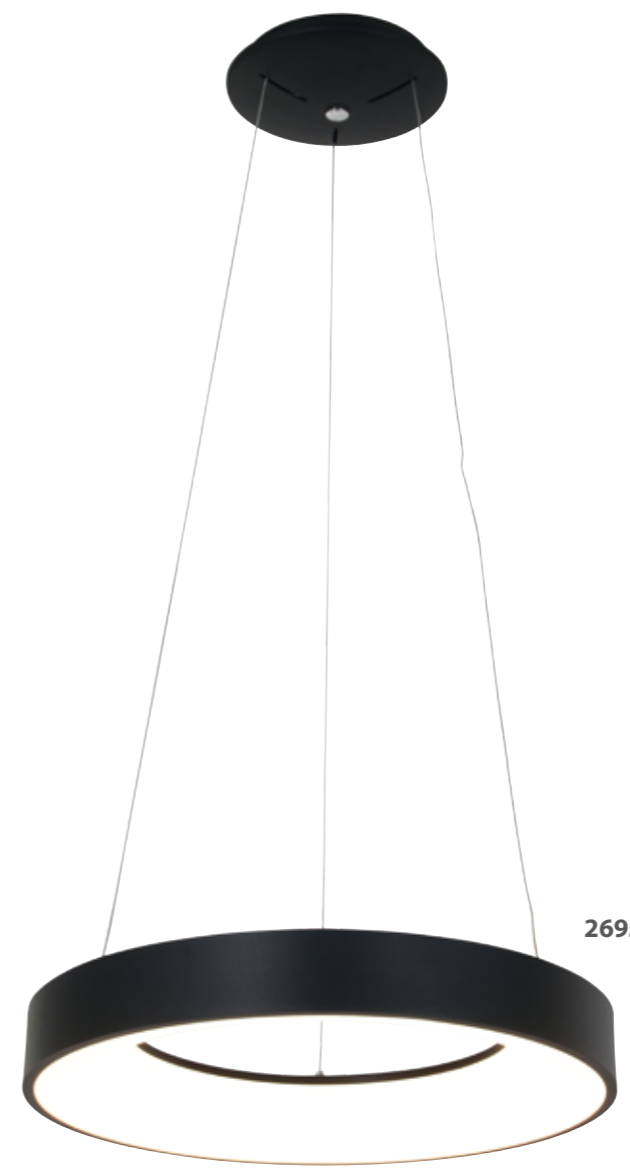

2695ZI

3086GO

2562GO

2563GO

2695GO

Ringlede

Article	Electrification	L x W x H	Extra information
2562GO	30W	Ø38 x 9	2700 Kelvin, 2800 Lumen, dimmable driver
2563GO	40W	Ø48 x 9	2700 Kelvin, 3600 Lumen, dimmable driver
2695GO	40W	Ø48 x 15 -160	2700 Kelvin, 3600 Lumen, dimmable driver
3086GO	30W	Ø30 x 9	2700 Kelvin, 2800 Lumen, dimmable driver