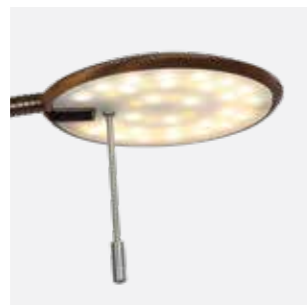

7972ST

7972BR

7972ME

7972ZW

Zodiac

Article	Electrification	L x W x H	Extra information
7972	7W + 30W	Ø28 x 185	2700 Kelvin, 700 + 3000 Lumen, CRI90, push dimmers

2108ST

2107ST