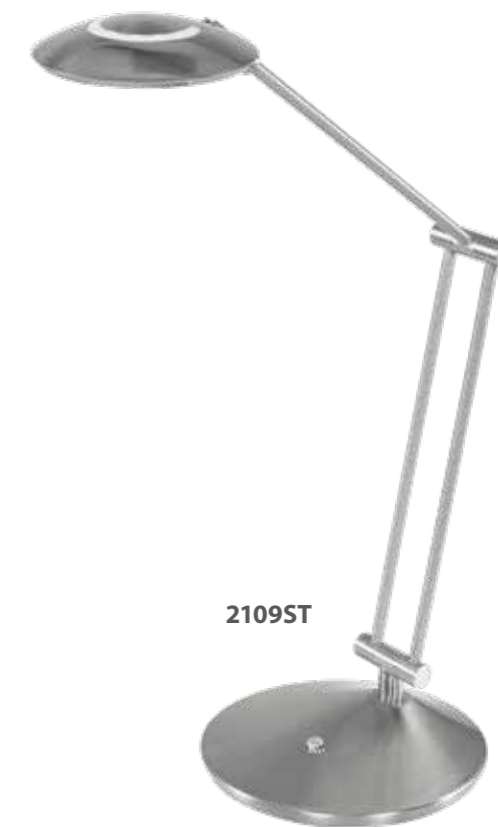

2109ST

Zodiac

Article	Electrification	L x W x H	Extra information
2107ST	6W + 25W	65 x 65 x 185	2700 Kelvin, 700 + 2200 Lumen, CRI90, push dimmers
2108ST	6W	60 x 60 x 100-150	2700 Kelvin, 700 Lumen, CRI90, push dimmer
2109ST	6W	15 x 15 x 30-60	2700 Kelvin, 700 Lumen, CRI90, push dimmer
2110ST	6W	12 x 12 x 53	2700 Kelvin, 700 Lumen, CRI90, push dimmer