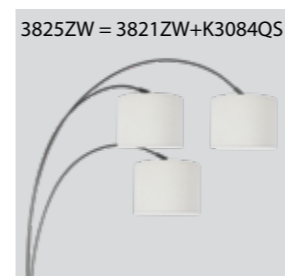

3670ZW

3668ZW

3667ZW

3666ZW

Bambus

Article	Electrification	L x W x H	Extra information
3666ZW	2 x E14	33 x 12 x 22	
3667ZW	3 x E14	56 x 12 x 22	
3668ZW	4 x E14	73 x 12 x 22	
3670ZW	2 x E14	Ø28 x 150	cable swith on/off