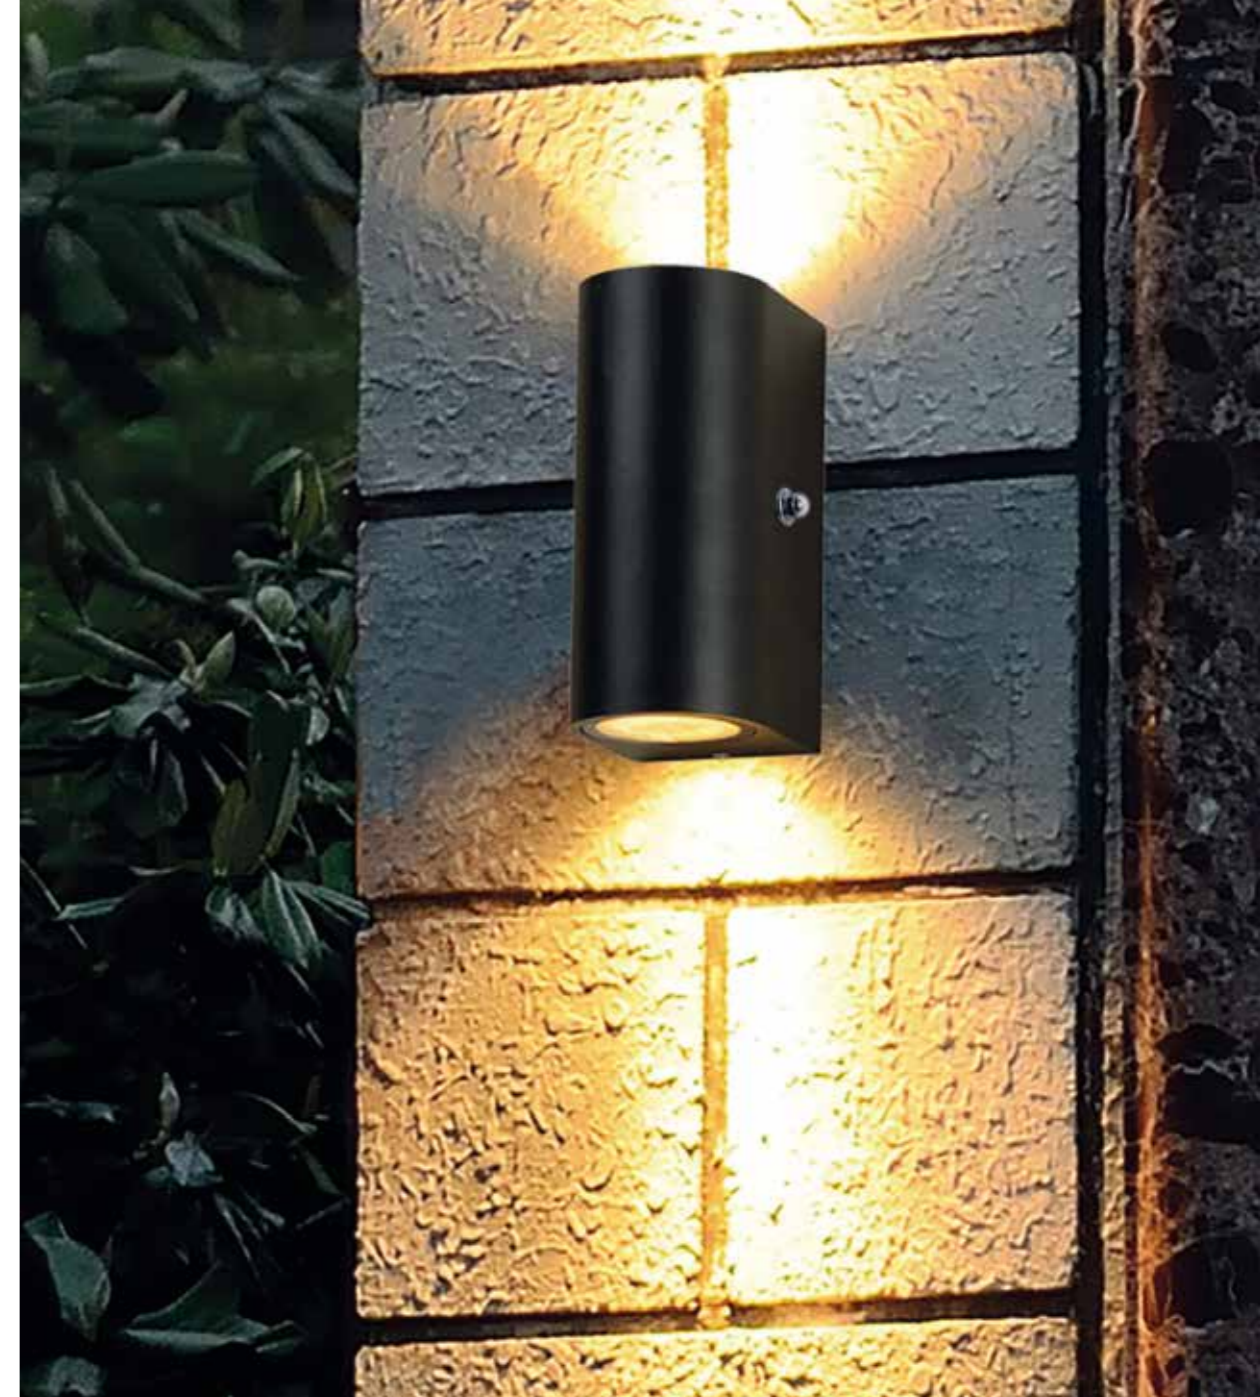

2720ZW

Outdoor collection

Article	Electrification	L x W x H	Extra information
1507ZW	2 x 6,5W	22 x 6,5 x 6,5	2700 Kelvin, 2 x 590 Lumen, IP67
2720ZW	2 x 4W GU10	6,7 x 9 x 15,5	2700 Kelvin, 2 x 345 Lumen, IP44, darkness switch