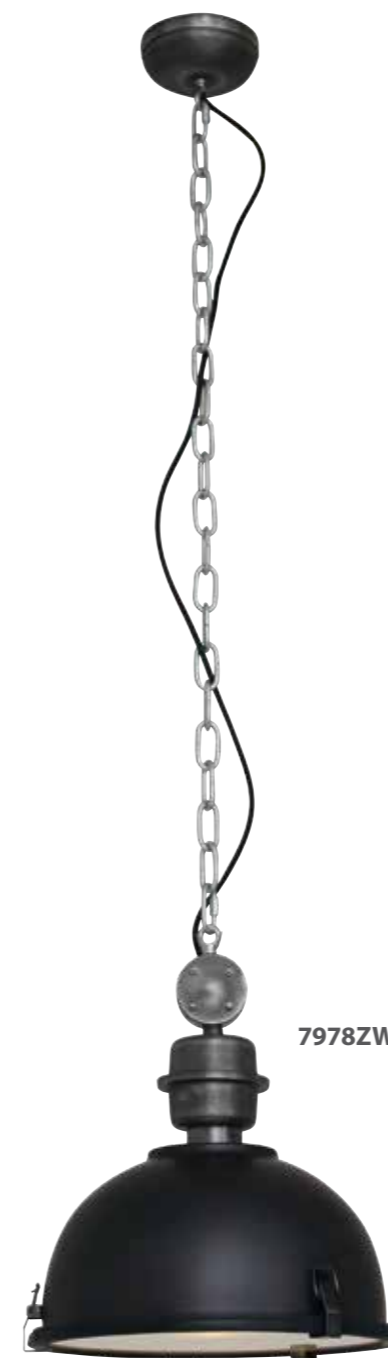

Parade

Article	Electrification	L x W x H
5798ZW	E27	Ø40 x 40-150

7785ST

Tuk

Article	Electrification	L x W x H
7785ST	E27	Ø41 x 60-170

7978ZW

1452GR

Bikkel