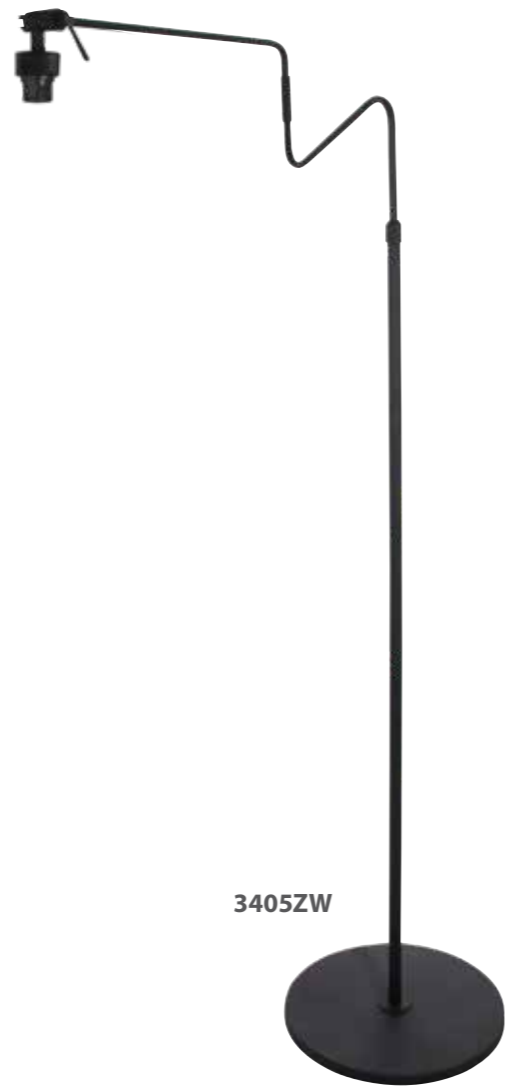

3727ZW = 3404ZW+K7396ZS

3949ZW = 3404ZW+K7396JS

3404ZW

Linstrom

Article	Electrification	L x W x H	Extra information
3404ZW K7396	E27	35-70 x 30 x 70 Ø30 x 18	cable switch on/off

Linstrom

Article	Electrification	L x W x H	Extra information
3405ZW K7396	E27	35-70 x 30 x 110-140 Ø30 x 18	cable switch on/off