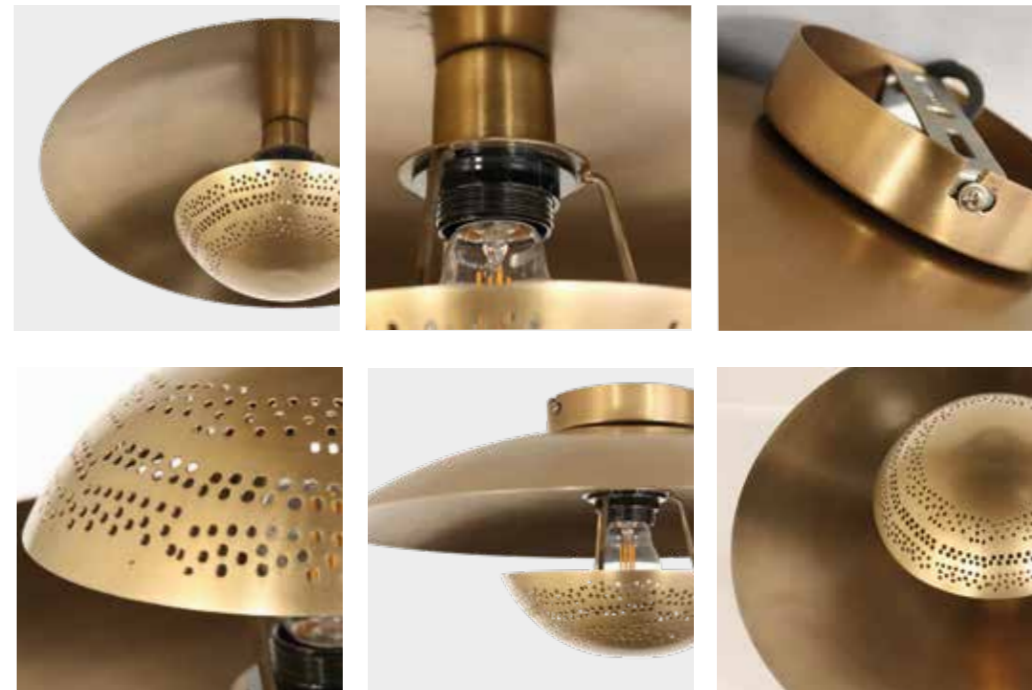

3394W

3394CR

3395CR

Marrakesch

Article	Electrification	L x W x H
3394	E27	Ø50 x 56-155
3395	E27	Ø50 x 56-155

3680BR

3681BR

Brassi