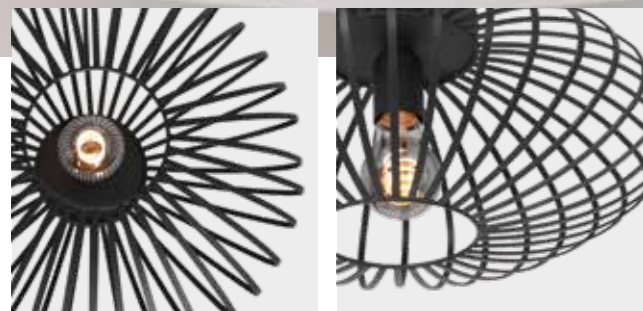

2691ZW

2692ZW

2693ZW

Kasket

Article	Electrification	L x W x H	Extra information
2691ZW	E27	Ø30 x 105-160	cable switch on/off
2692ZW	E27	Ø22 x 50-90	cable switch on/off
2693ZW	E27	20 x 50 x 25-40	cable switch on/off