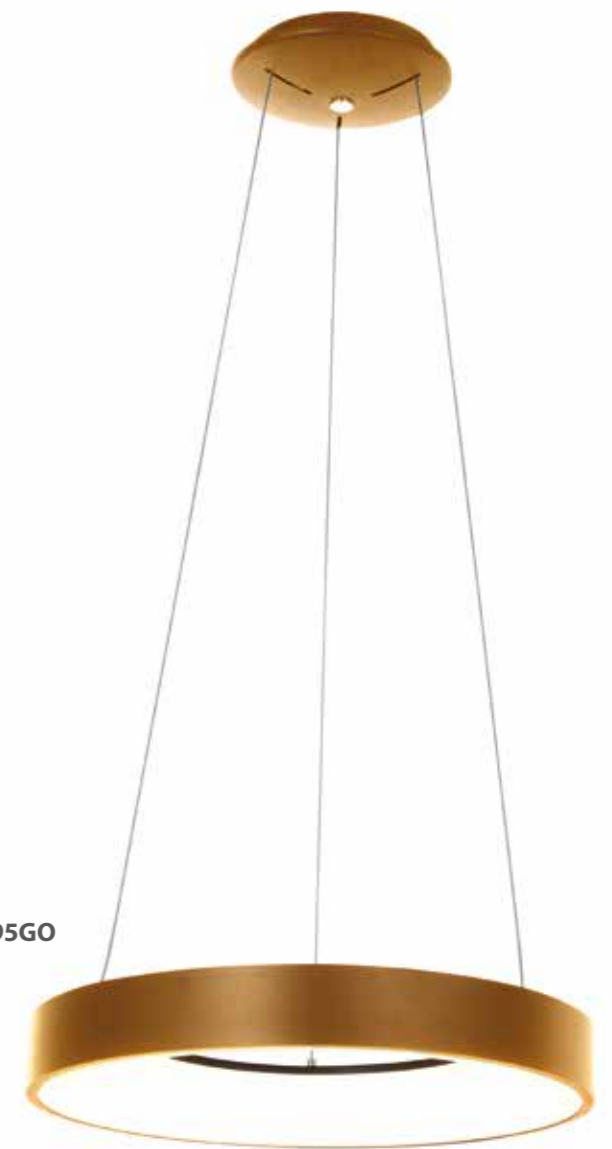

2695ZI

3086GO

2562GO

2563GO

2695GO

Ringlede

Article	Electrification	L x W x H	Extra information
2562GO	30W	Ø38 x 9	2700 Kelvin, 2800 Lumen, dimmable driver
2563GO	40W	Ø48 x 9	2700 Kelvin, 3600 Lumen, dimmable driver
2695GO	40W	Ø48 x 15 -160	2700 Kelvin, 3600 Lumen, dimmable driver
3086GO	30W	Ø30 x 9	2700 Kelvin, 2800 Lumen, dimmable driver