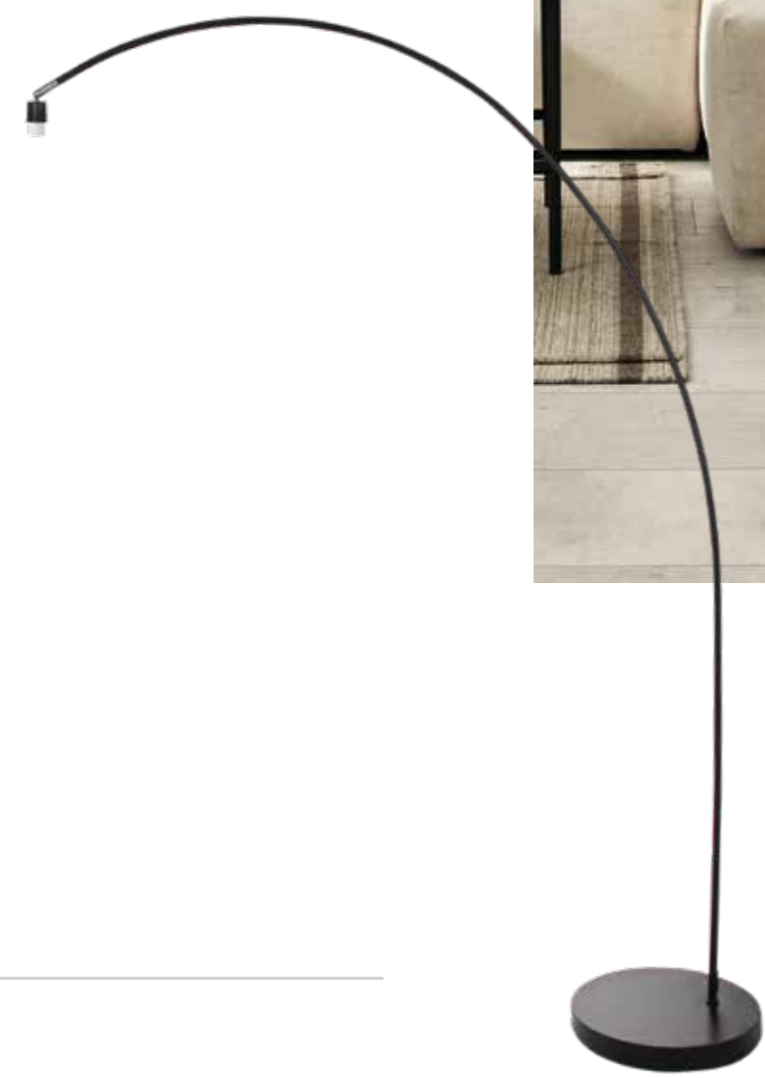

3915ST = 3410ST + K1068JS

3916ST = 3410ST + K10012S

3917ST = 3410ST + K1001QS

3918ST = 3410ST + K1001RS

3919ST = 3410ST + K10610S

3920ST = 3410ST + K11130S

Solva

Article	Electrification	L x W x H	Extra information
3410ST	E27	35 x 152 x 185	cable switch on/off
K1068		Ø40 x 20	
K1001		Ø45 x 28	
K11130		Ø30 x 26	