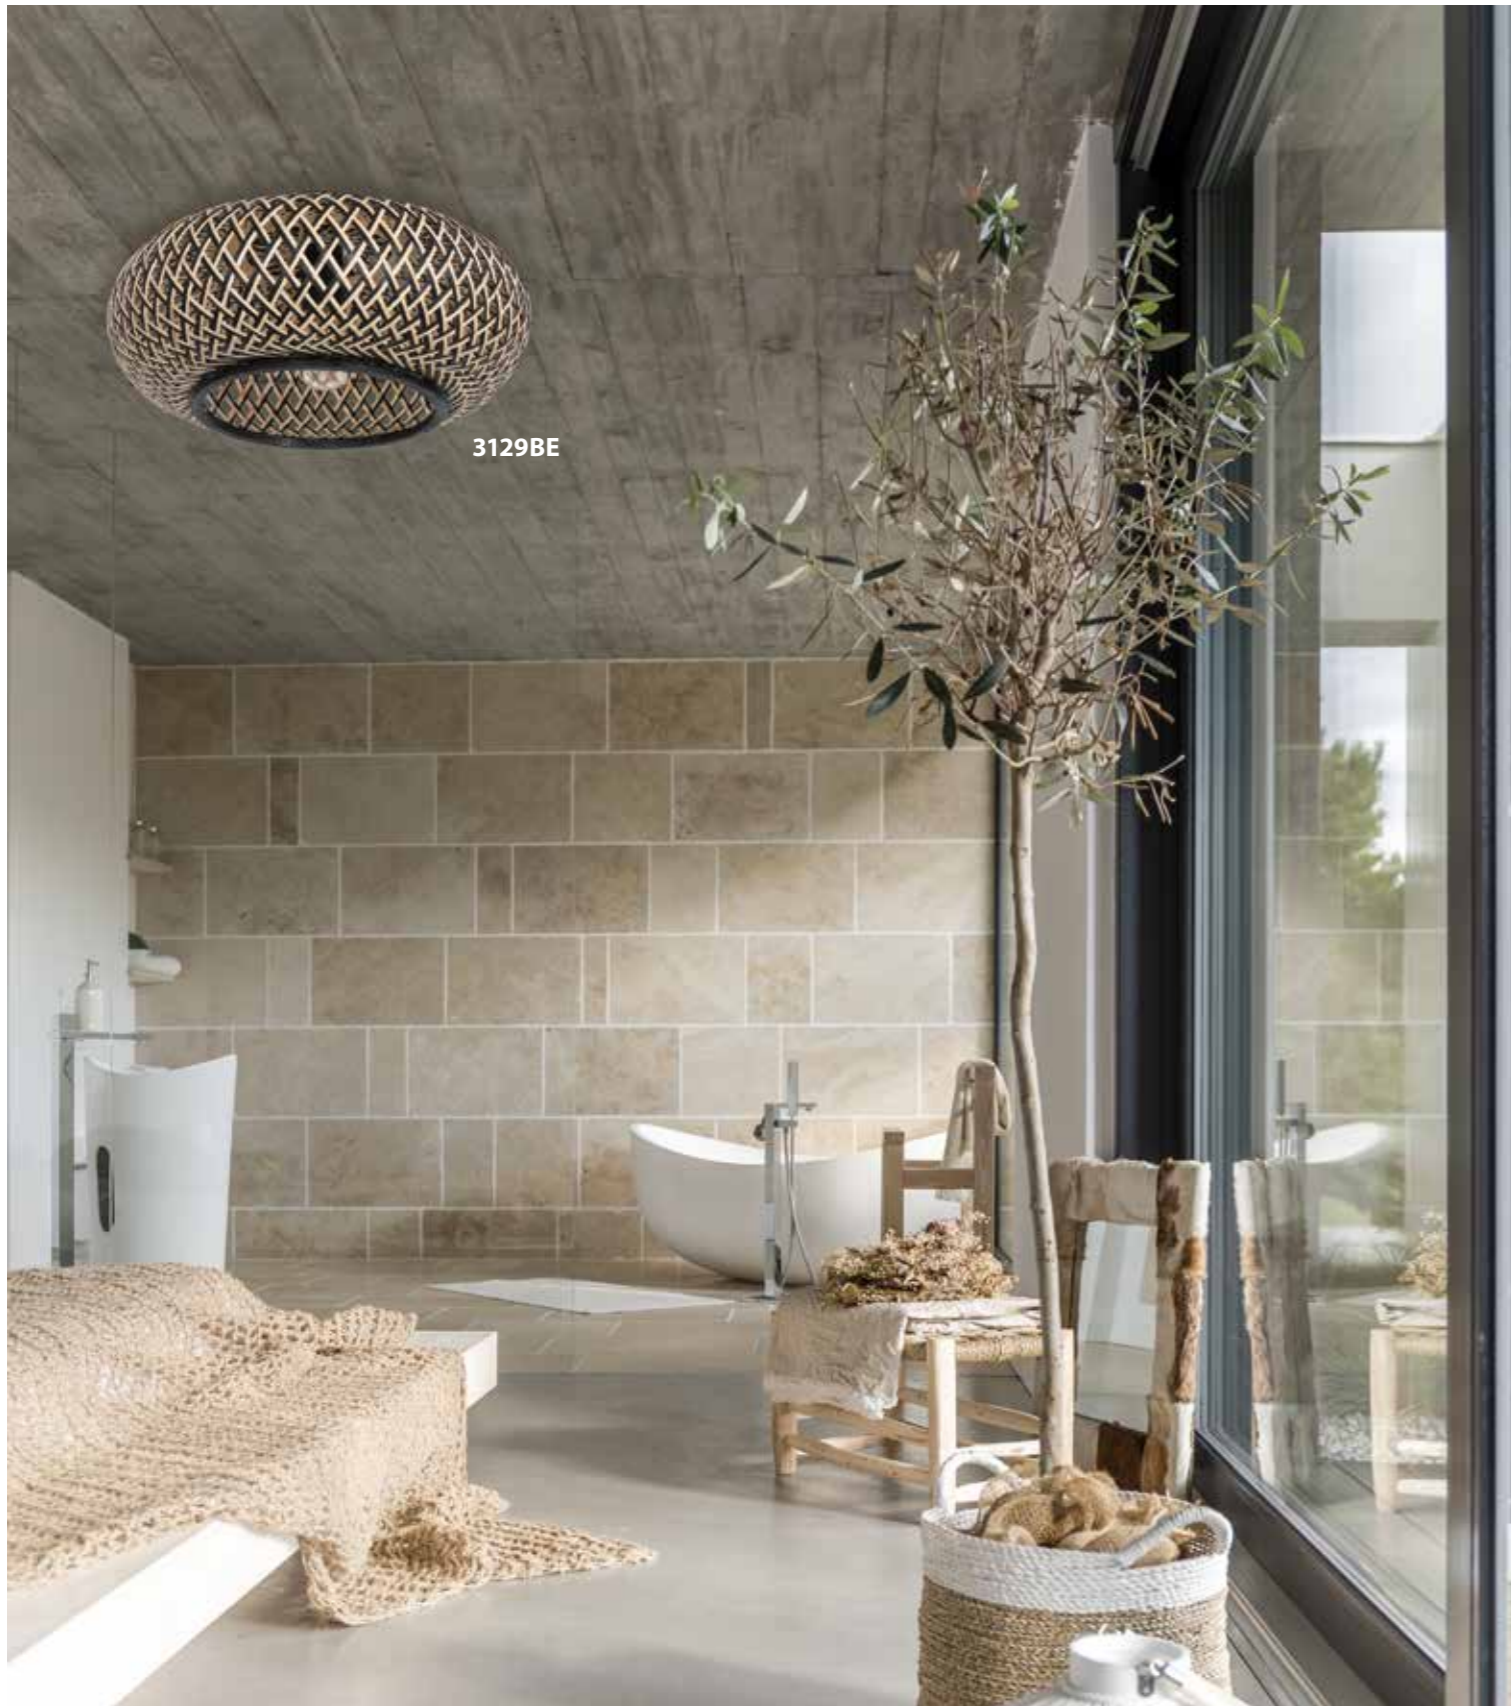

3490E

Maze

Article	Electrification	L x W x H
3490	E27	Ø46 x 20-160

3490BE

3129BE

3128BE

3131BE

3130BE