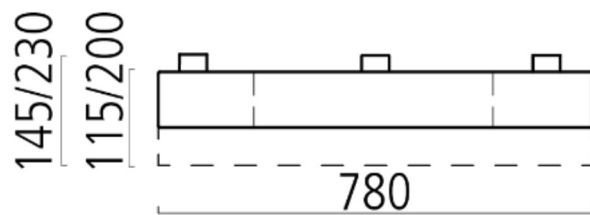

Ihre individuelle Rotonda Schirmleuchte

Die Leuchte besteht aus zwei Teilen

Leuchtenkörper

Teile-Nr.	133-002-123
Montageart:	Decke
Lichtfarbe:	3000 K
Steuerung:	DIM DALI
Leistung:	50 W
Preis:	720 €*

Schirm

Teile-Nr.	133-108-405-414
Farbe außen:	lemon
Farbe innen:	caribbean blue
Höhe:	200 mm
Durchmesser:	780 mm
Preis:	250 €*

Gesamtpreis: **970 €***

* Alle Preise Brutto, exkl. MwSt, Fracht und Installation.
Änderungen und Irrtümer vorbehalten.