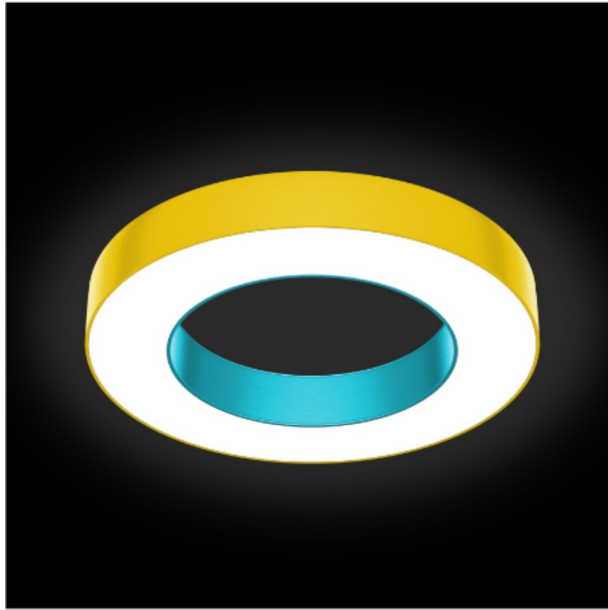

Ihre individuelle Rotonda Schirmleuchte

Die Leuchte besteht aus zwei Teilen

Leuchtenkörper

Teile-Nr.	133-002-123
Montageart:	Decke
Lichtfarbe:	3000 K
Steuerung:	DIM DALI
Leistung:	50 W
Preis:	720 €*

Schirm

Teile-Nr.	133-108-405-414
Farbe außen:	lemon
Farbe innen:	caribbean blue
Höhe:	200 mm
Durchmesser:	780 mm
Preis:	250 €*

Gesamtpreis: **970 €***

* Alle Preise Brutto, exkl. MwSt, Fracht und Installation.
Änderungen und Irrtümer vorbehalten.